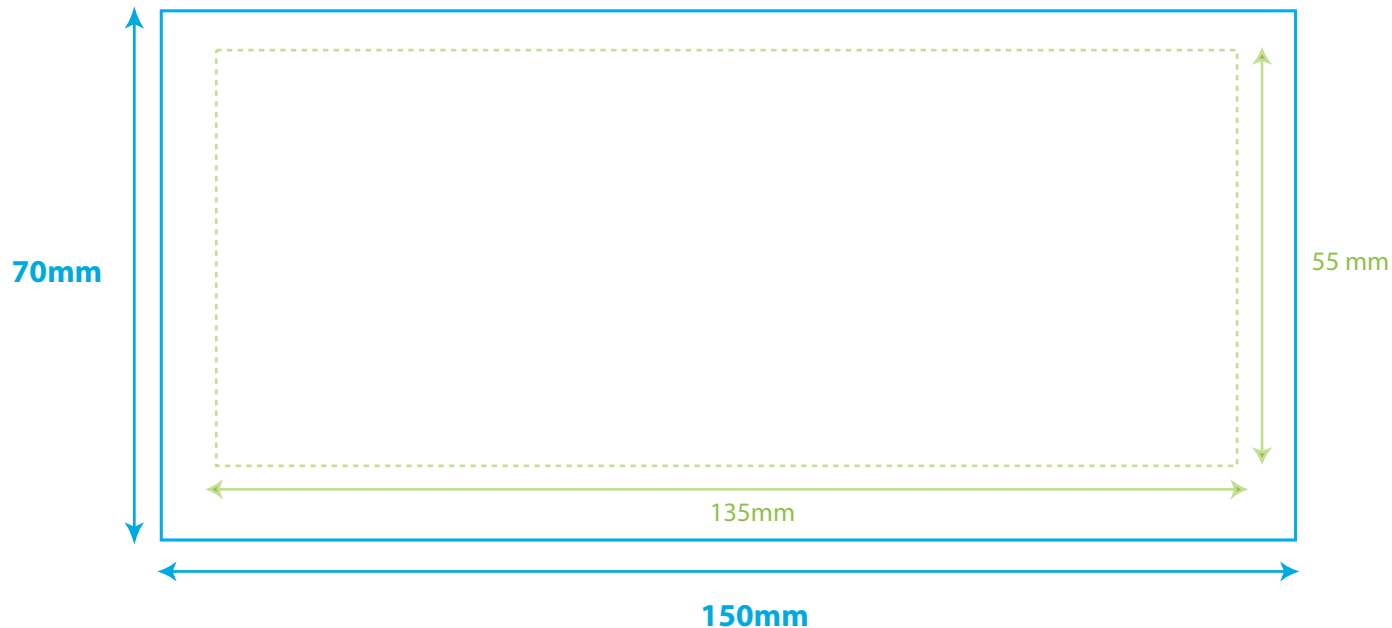

# TBC615 1 - 10

10cl - Starrer Plastikbecher PP - 1 oder 2 Farben

# TBC615 2 - 10

30cl - Starrer Plastikbecher PP - 1 oder 2 Farben

**TBC615 3 - 10**

**40cl Starrer Plastikbecher PP - 1 order 2 Farben**

50cl - Starrer Plastikbecher PP Largo - 1 oder 2 Farben

50cl - Starrer Plastikbecher PP - 1 oder 2 Farben

**TBC615 6 - 10**

60cl - Starrer Plastikbecher PP - 1 oder 2 Farben

**TBC615 7 - 10**

**10cl- Starrer Plastikbecher PP - Volle Farbe**

**TBC615 8 - 10**

**25cl- Starrer Plastikbecher PP - Volle Farbe**

**TBC615 9 - 10**

**Starrer Plastikbecher - PP 30 cl - Volle Farbe**

**TBC615 10 - 10**

**50cl - Starrer Plastikbecher - PP - Volle Farbe**