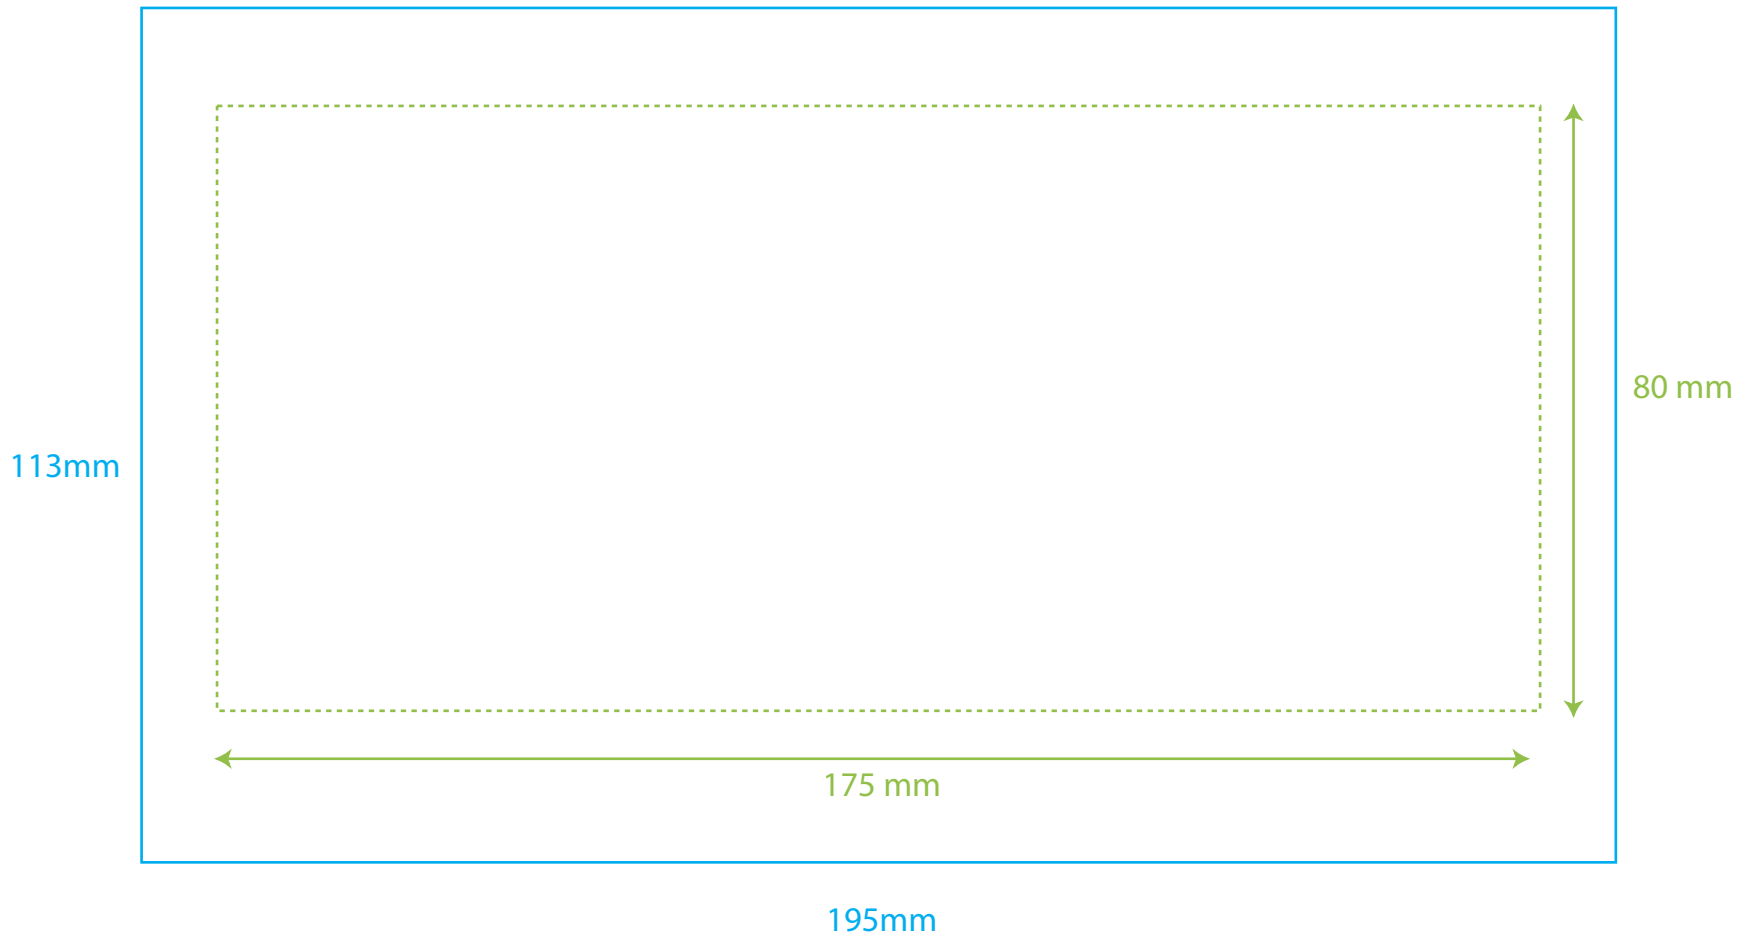

# TBC615 1 - 10

10cl - Starrer Plastikbecher PP - 1 oder 2 Farben

# TBC615 2 - 10

30cl - Starrer Plastikbecher PP - 1 oder 2 Farben

**TBC615 3 - 10**

**40cl Starrer Plastikbecher PP - 1 order 2 Farben**

50cl - Starrer Plastikbecher PP Largo - 1 oder 2 Farben

50cl - Starrer Plastikbecher PP - 1 oder 2 Farben

**TBC615 6 - 10**

60cl - Starrer Plastikbecher PP - 1 oder 2 Farben

**TBC615 7 - 10**

**10cl- Starrer Plastikbecher PP - Volle Farbe**

**TBC615 8 - 10**

**25cl- Starrer Plastikbecher PP - Volle Farbe**

**TBC615 9 - 10**

**Starrer Plastikbecher - PP 30 cl - Volle Farbe**

**TBC615 10 - 10**

**50cl - Starrer Plastikbecher - PP - Volle Farbe**