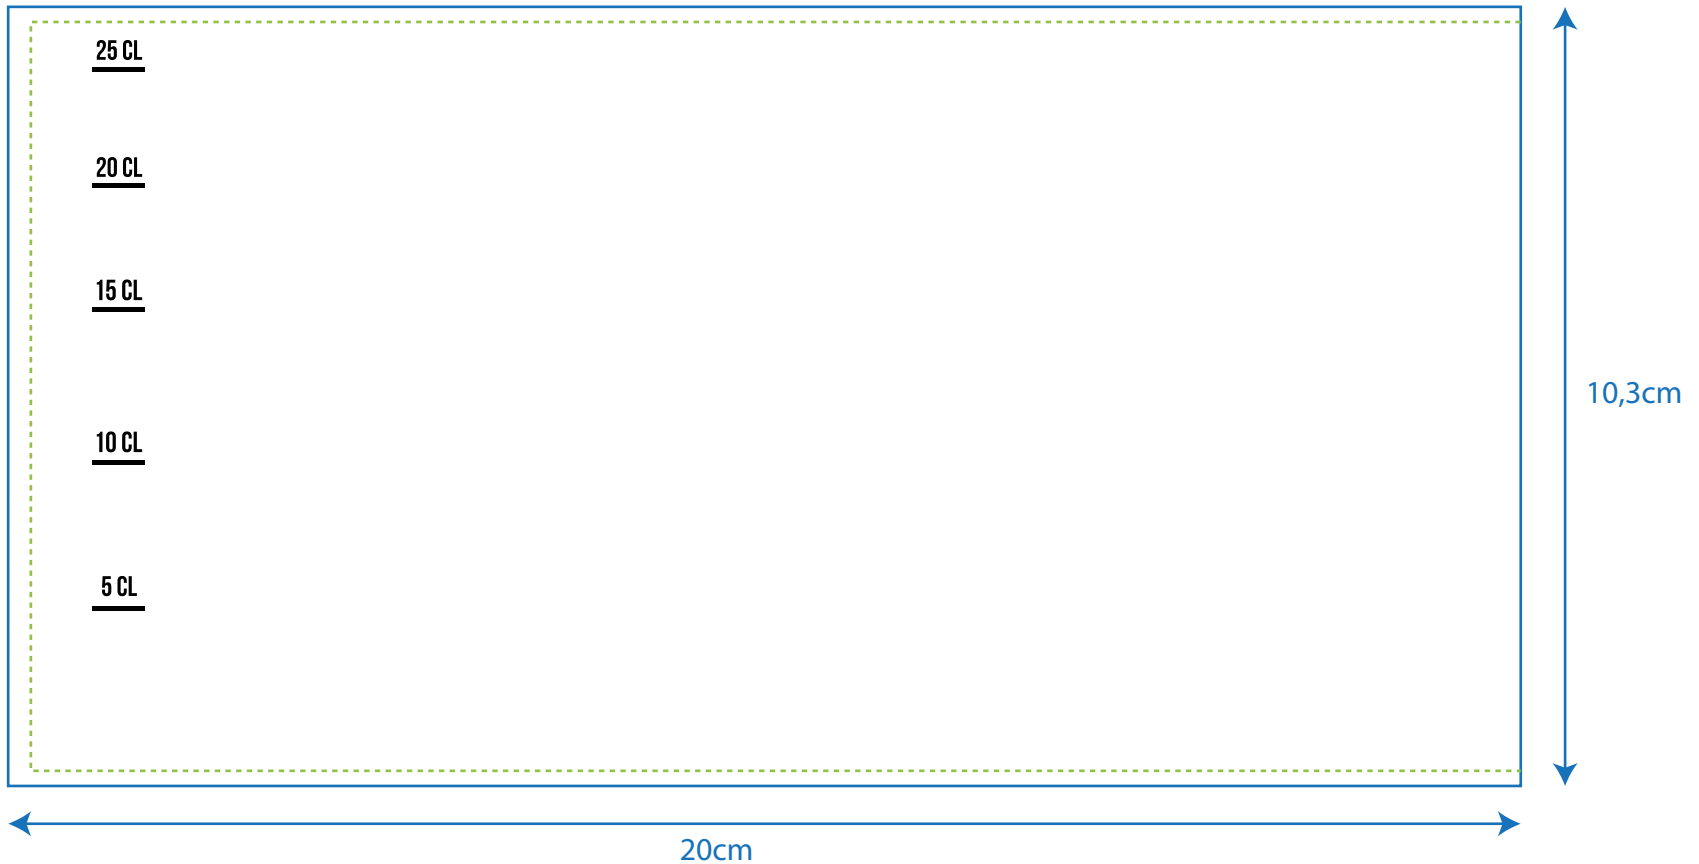

# TBC615 1 - 10

10cl - Starrer Plastikbecher PP - 1 oder 2 Farben

# TBC615 2 - 10

30cl - Starrer Plastikbecher PP - 1 oder 2 Farben

**TBC615 3 - 10**

**40cl Starrer Plastikbecher PP - 1 order 2 Farben**

50cl - Starrer Plastikbecher PP Largo - 1 oder 2 Farben

50cl - Starrer Plastikbecher PP - 1 oder 2 Farben

**TBC615 6 - 10**

60cl - Starrer Plastikbecher PP - 1 oder 2 Farben

**TBC615 7 - 10**

**10cl- Starrer Plastikbecher PP - Volle Farbe**

**TBC615 8 - 10**

**25cl- Starrer Plastikbecher PP - Volle Farbe**

**TBC615 9 - 10**

**Starrer Plastikbecher - PP 30 cl - Volle Farbe**

**TBC615 10 - 10**

**50cl - Starrer Plastikbecher - PP - Volle Farbe**