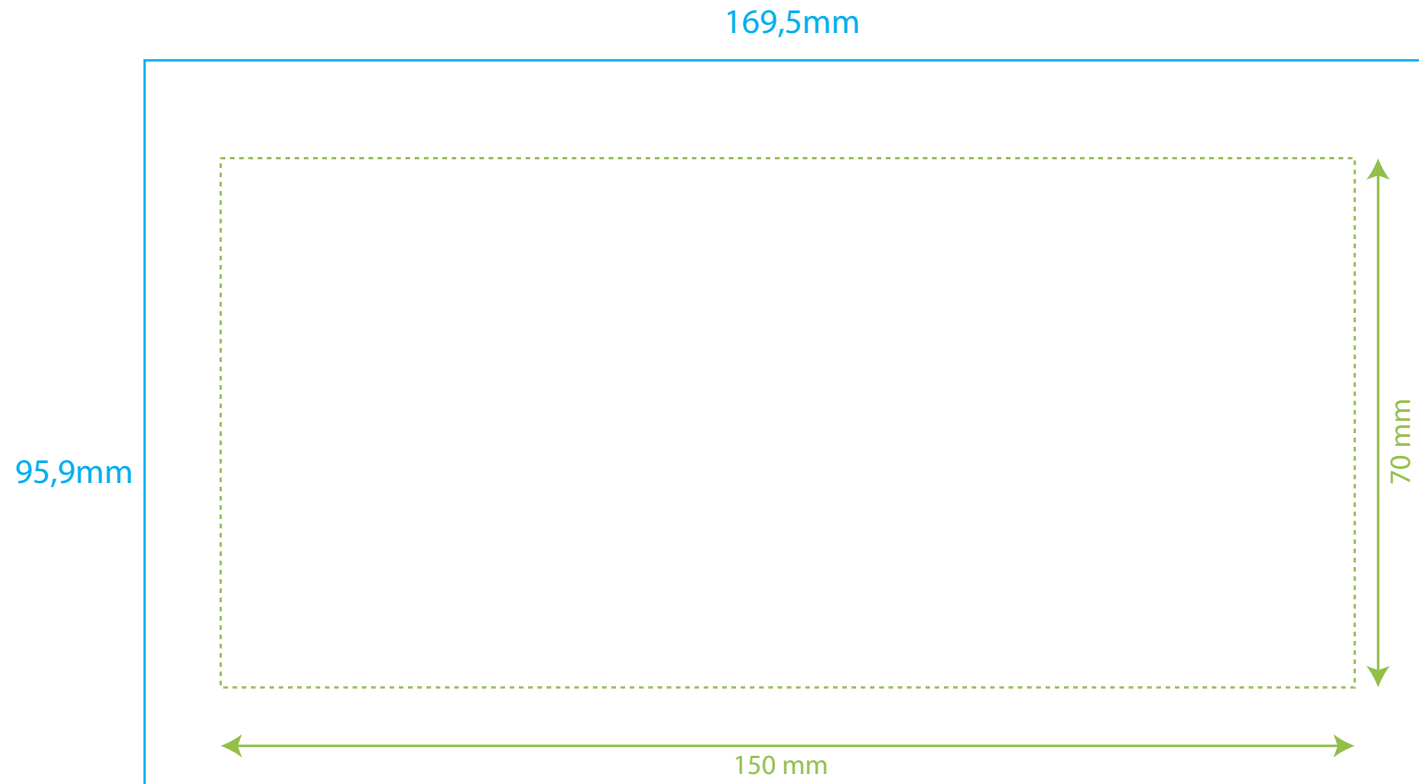

# TBC615 1 - 10

10cl - Starrer Plastikbecher PP - 1 oder 2 Farben

# TBC615 2 - 10

30cl - Starrer Plastikbecher PP - 1 oder 2 Farben

**TBC615 3 - 10**

**40cl Starrer Plastikbecher PP - 1 order 2 Farben**

50cl - Starrer Plastikbecher PP Largo - 1 oder 2 Farben

50cl - Starrer Plastikbecher PP - 1 oder 2 Farben

**TBC615 6 - 10**

60cl - Starrer Plastikbecher PP - 1 oder 2 Farben

**TBC615 7 - 10**

**10cl- Starrer Plastikbecher PP - Volle Farbe**

**TBC615 8 - 10**

**25cl- Starrer Plastikbecher PP - Volle Farbe**

**TBC615 9 - 10**

**Starrer Plastikbecher - PP 30 cl - Volle Farbe**

**TBC615 10 - 10**

**50cl - Starrer Plastikbecher - PP - Volle Farbe**