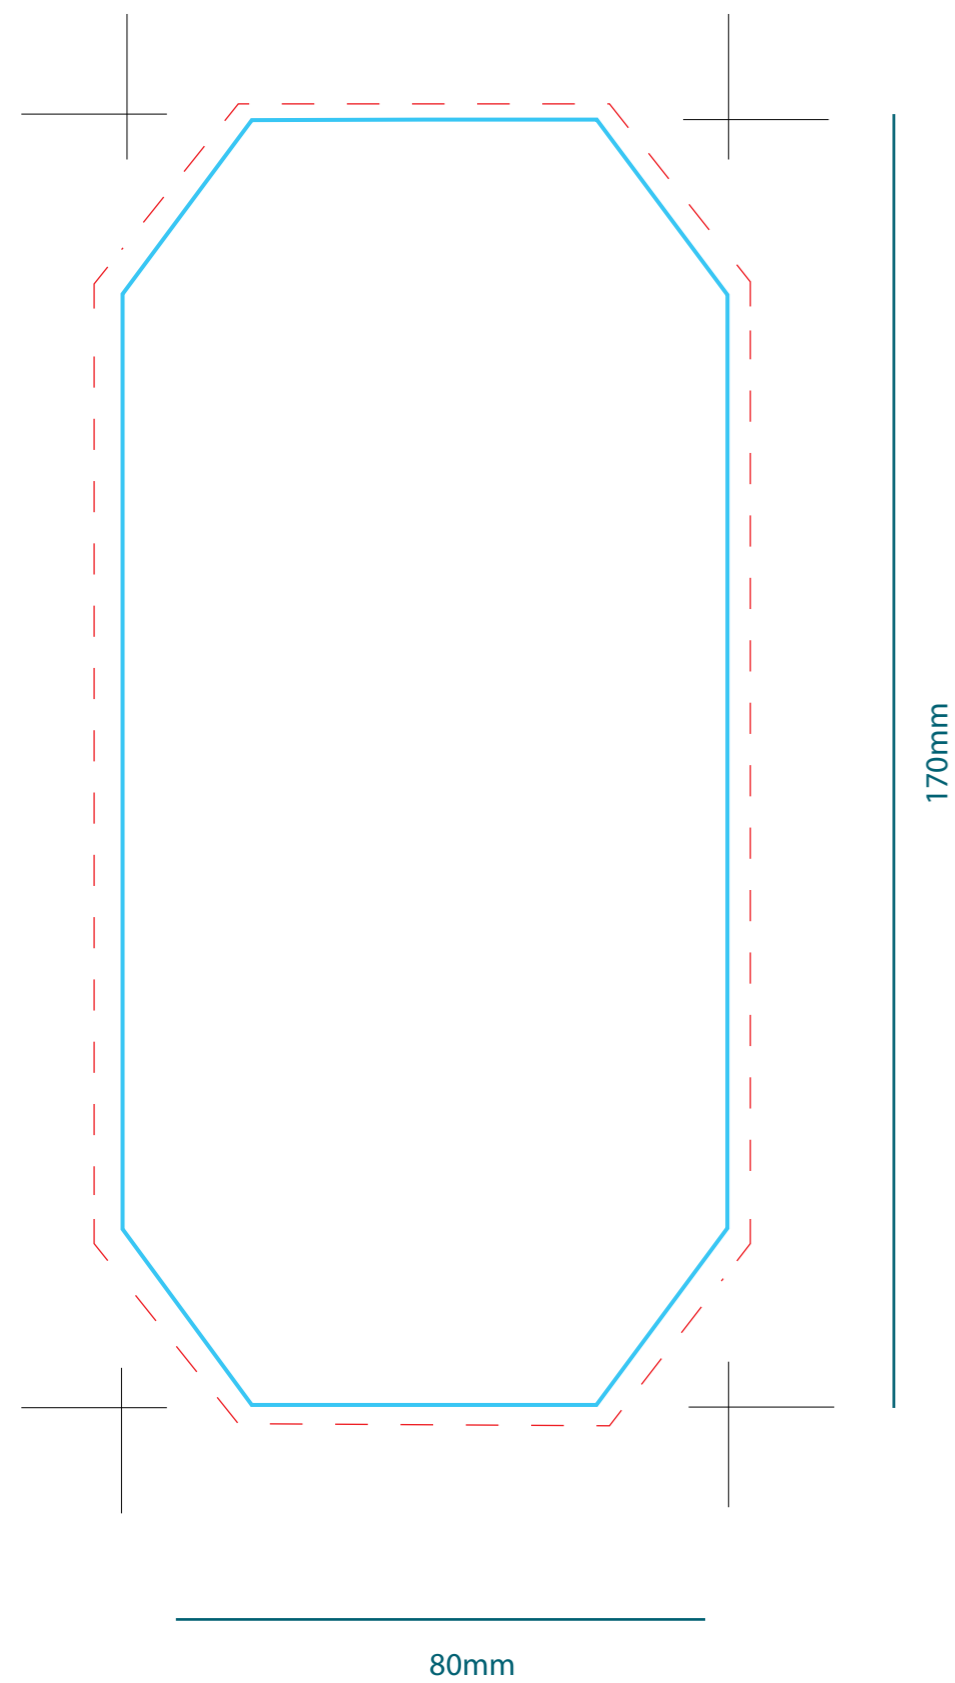

160

6 - 7

Kartonwasser 1 Liter
Etikett

Aufkleber 2 Seiten

--- --- --- --- --- L nea discontinua  rea de sangrado