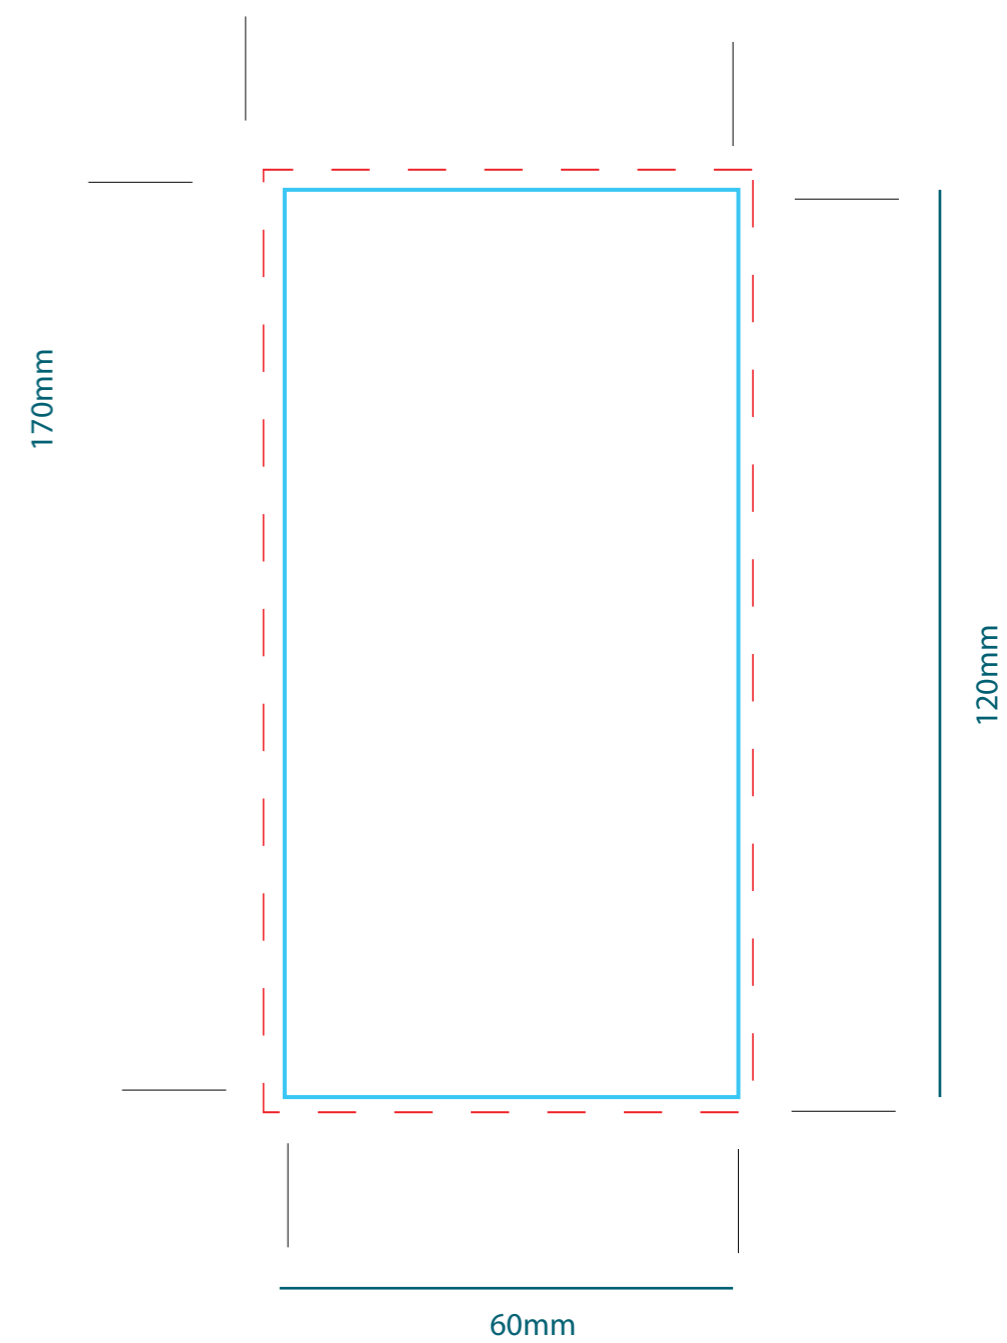

160

6 - 7

Kartonwasser 1 Liter
Etikett

Aufkleber 2 Seiten

--- --- --- --- --- L nea discontinua  rea de sangrado