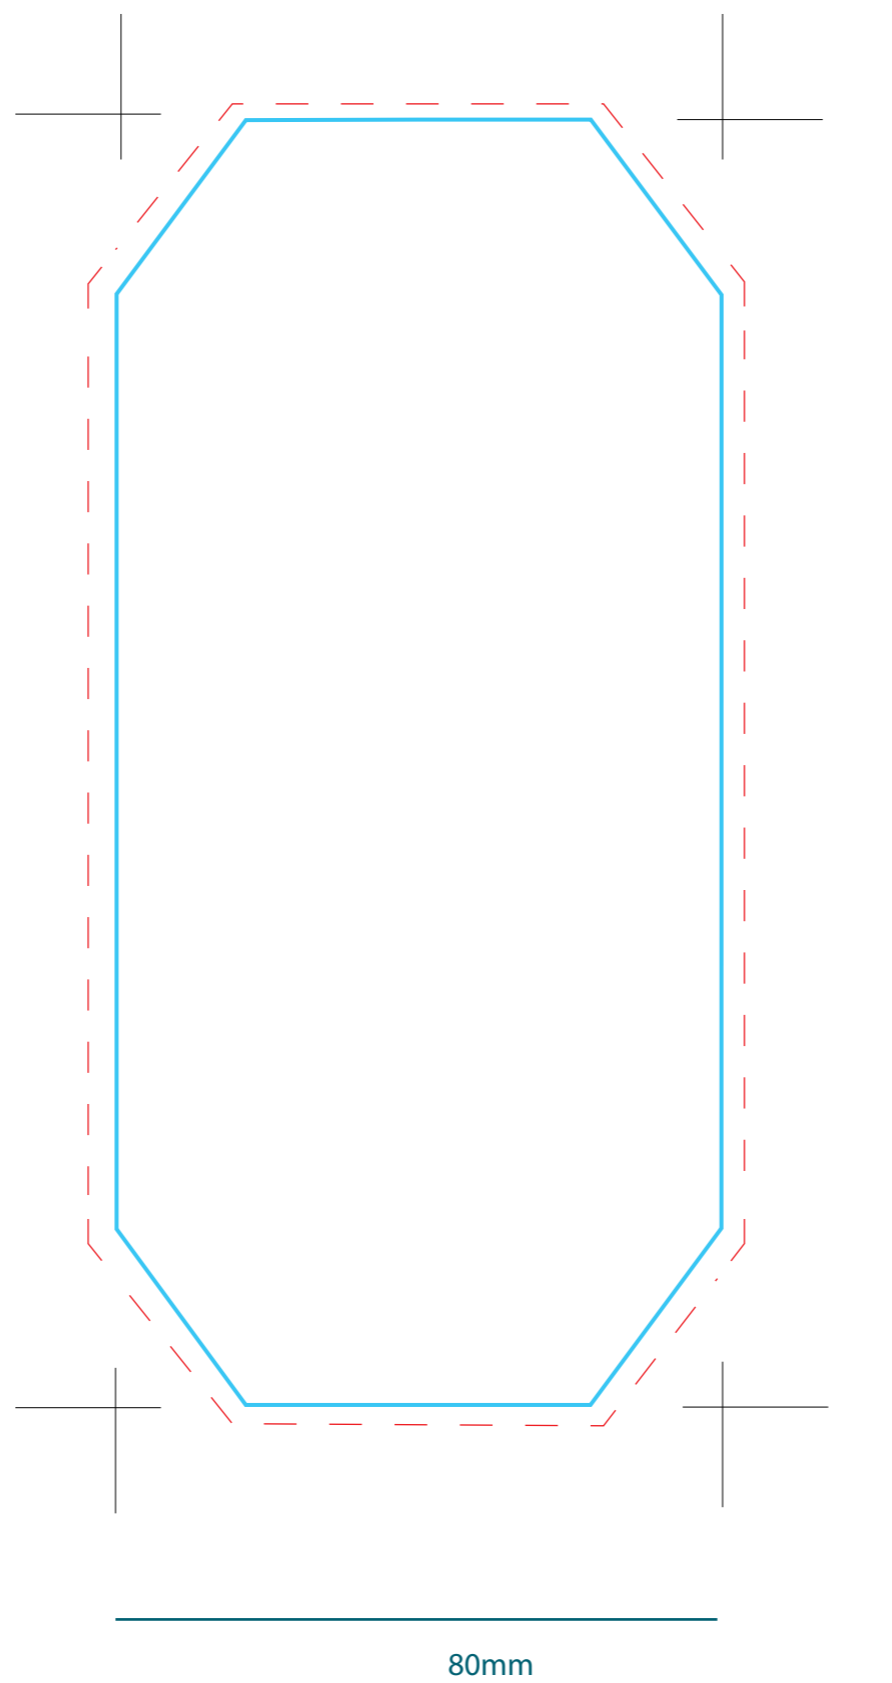

160

6 - 7

Kartonwasser 1 Liter
Etikett

Aufkleber 2 Seiten

--- --- --- --- --- L nea discontinua  rea de sangrado