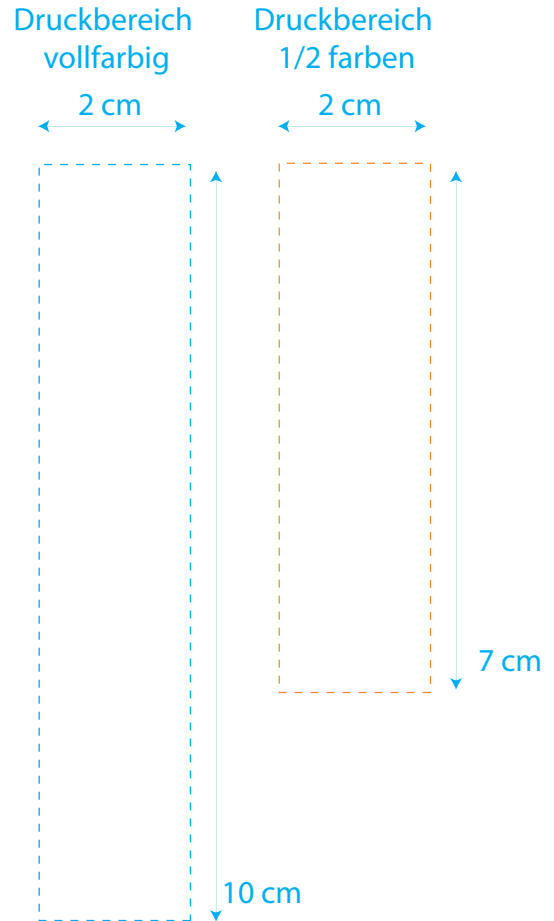

# TBC160 1 - 5

Kartonwasser 33cl - Etikett

Kartonwasser 33cl - Aufkleber 2 Seiten

# TBC160 2 - 5

33 cl / 50cl - Karton Wasser Direktdruck

Druckbarer Bereich  
33cl

Druckbarer Bereich  
50cl

### ERINNERN SIE SICH BITTE:

Wir benötigen 2 Designdateien:

1. Ein offenes Design mit allen Bildern auf 1 Ebene. Fügen Sie die Schriftarten hinzu, die Sie zur Bearbeitung verwenden (alles bearbeitbar).
2. Ein weiterer identischer Entwurf, aber vollständig vektorisiert  
. Sie können die Platzierung und Farbe / Größe der Texte ändern solange sie eine Mindestgröße von 7pt haben.