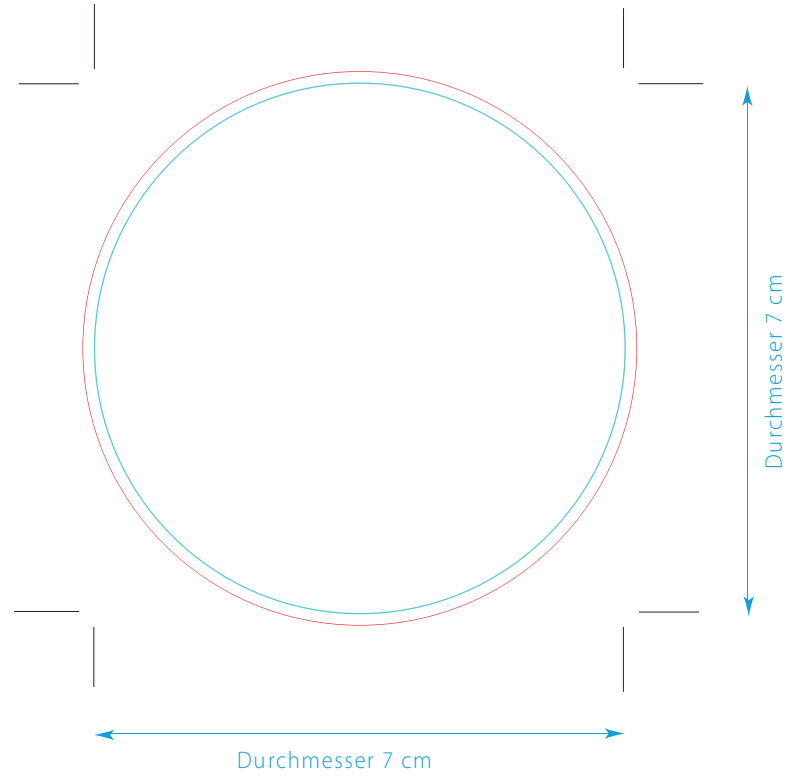

# TBC160 1 - 5

Kartonwasser 33cl - Etikett

Kartonwasser 33cl - Aufkleber 2 Seiten

# TBC160 2 - 5

33 cl / 50cl - Karton Wasser Direktdruck

Druckbarer Bereich  
33cl

Druckbarer Bereich  
50cl