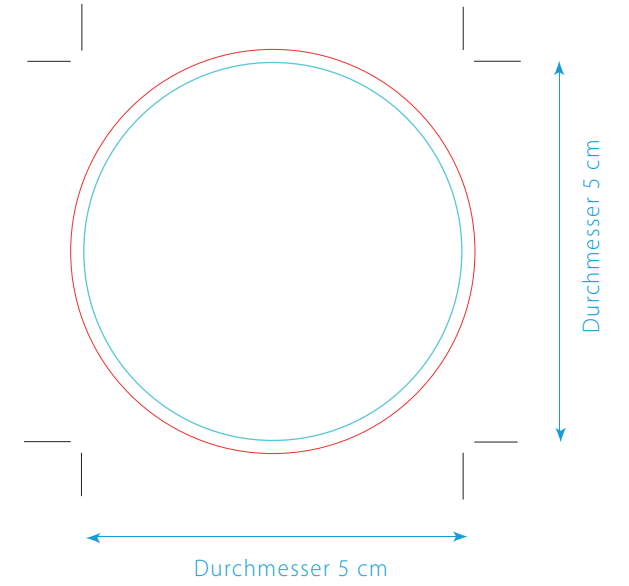

# TBC160 1 - 5

Kartonwasser 33cl - Etikett

Kartonwasser 33cl - Aufkleber 2 Seiten

# TBC160 2 - 5

33 cl / 50cl - Karton Wasser Direktdruck

Druckbarer Bereich  
33cl

Druckbarer Bereich  
50cl