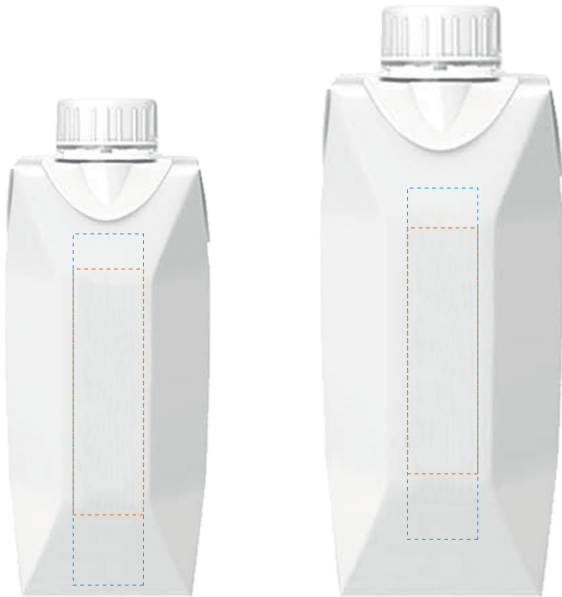

# TBC160 1 - 5

Kartonwasser 33cl - Etikett

Kartonwasser 33cl - Aufkleber 2 Seiten

# TBC160 2 - 5

33 cl / 50cl - Karton Wasser Direktdruck

Druckbarer Bereich  
33cl

Druckbarer Bereich  
50cl

## TBC168-CARTON WATER 33cl - ECO WATER - Vollfarbie