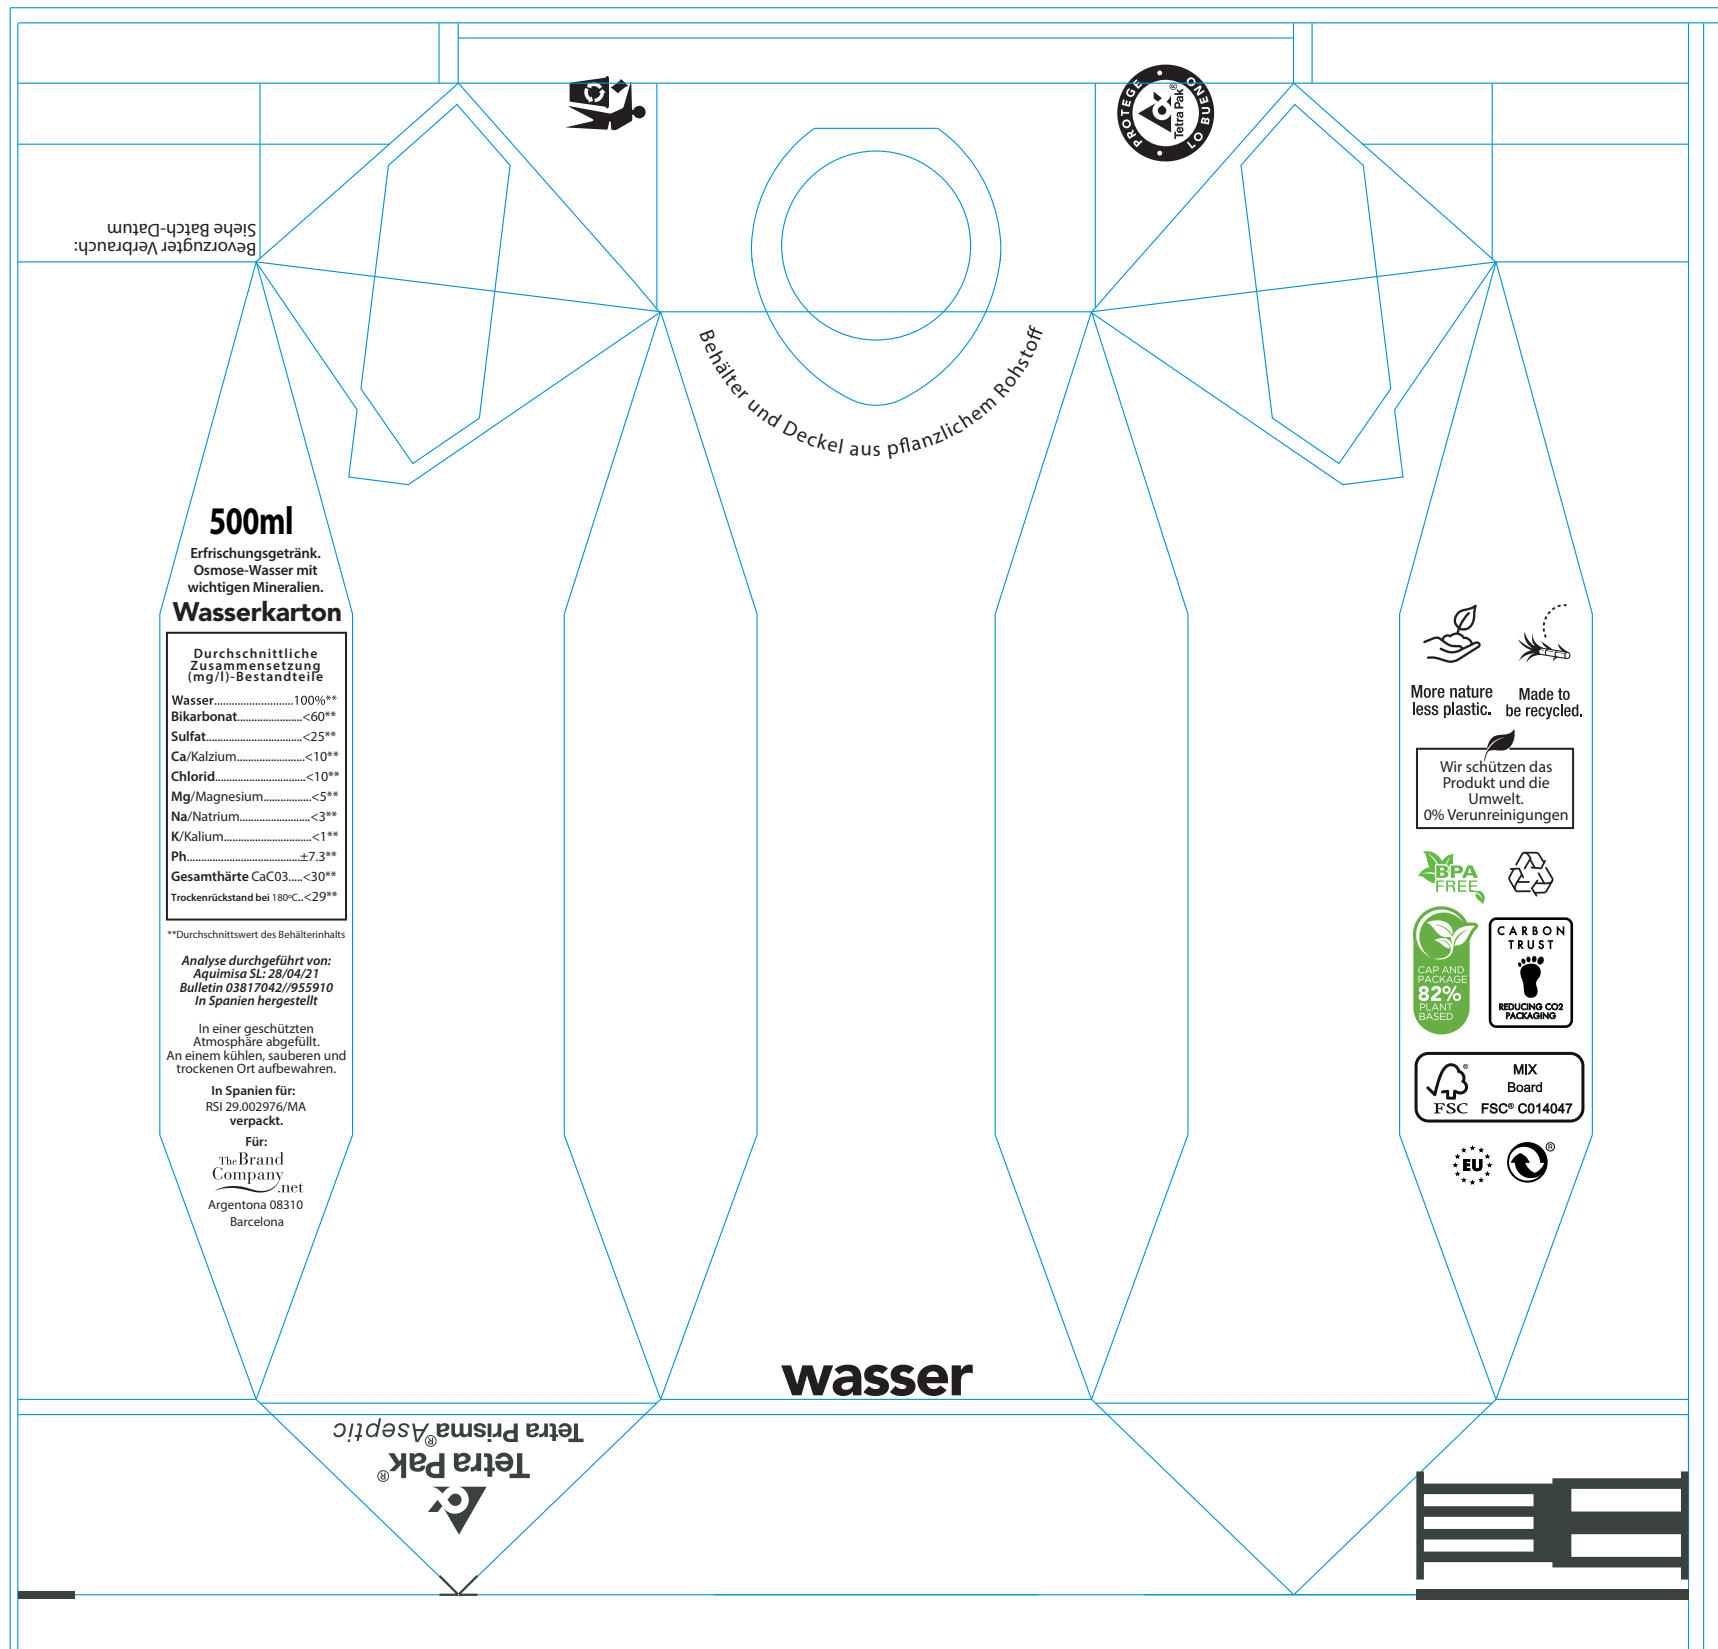

KARTONWASSER - ECO WASSER - 50cl (DEU).

ERINNERN SIE SICH BITTE:

Wir benötigen 2 Designdateien:

1. Ein offenes Design mit allen Bildern auf 1 Ebene. Fügen Sie die Schriftarten hinzu, die Sie zur Bearbeitung verwenden (alles bearbeitbar).
2. Ein weiterer identischer Entwurf, aber vollständig vektorisiert
  . Sie können die Platzierung und Farbe / Größe der Texte ändern solange sie eine Mindestgröße von 7pt haben.

Wenn Sie einen Hintergrund mit einem Foto oder einem Plot erstellen möchten, brauchen die Buchstaben in weiß, einen Rahmen oder

. Die Symbole von 100%, 70% und -50% sind optional. Sie können in weiss / schwarz bedruckt werden, oder entfernen.

. Das Symbol der Zusammenarbeit mit "Pozos sin Fronteras" ist freiwillig.

Ihr Beitrag wird 0,003 € pro Brick. Wasser dort transportieren, wo es am dringendsten gebraucht wird

. Sie können eine Satz wie die, die wir Ihnen in einem Anhang geschickt haben hinzufügen, oder erstellen Sie eine, die Sie bevorzugen.