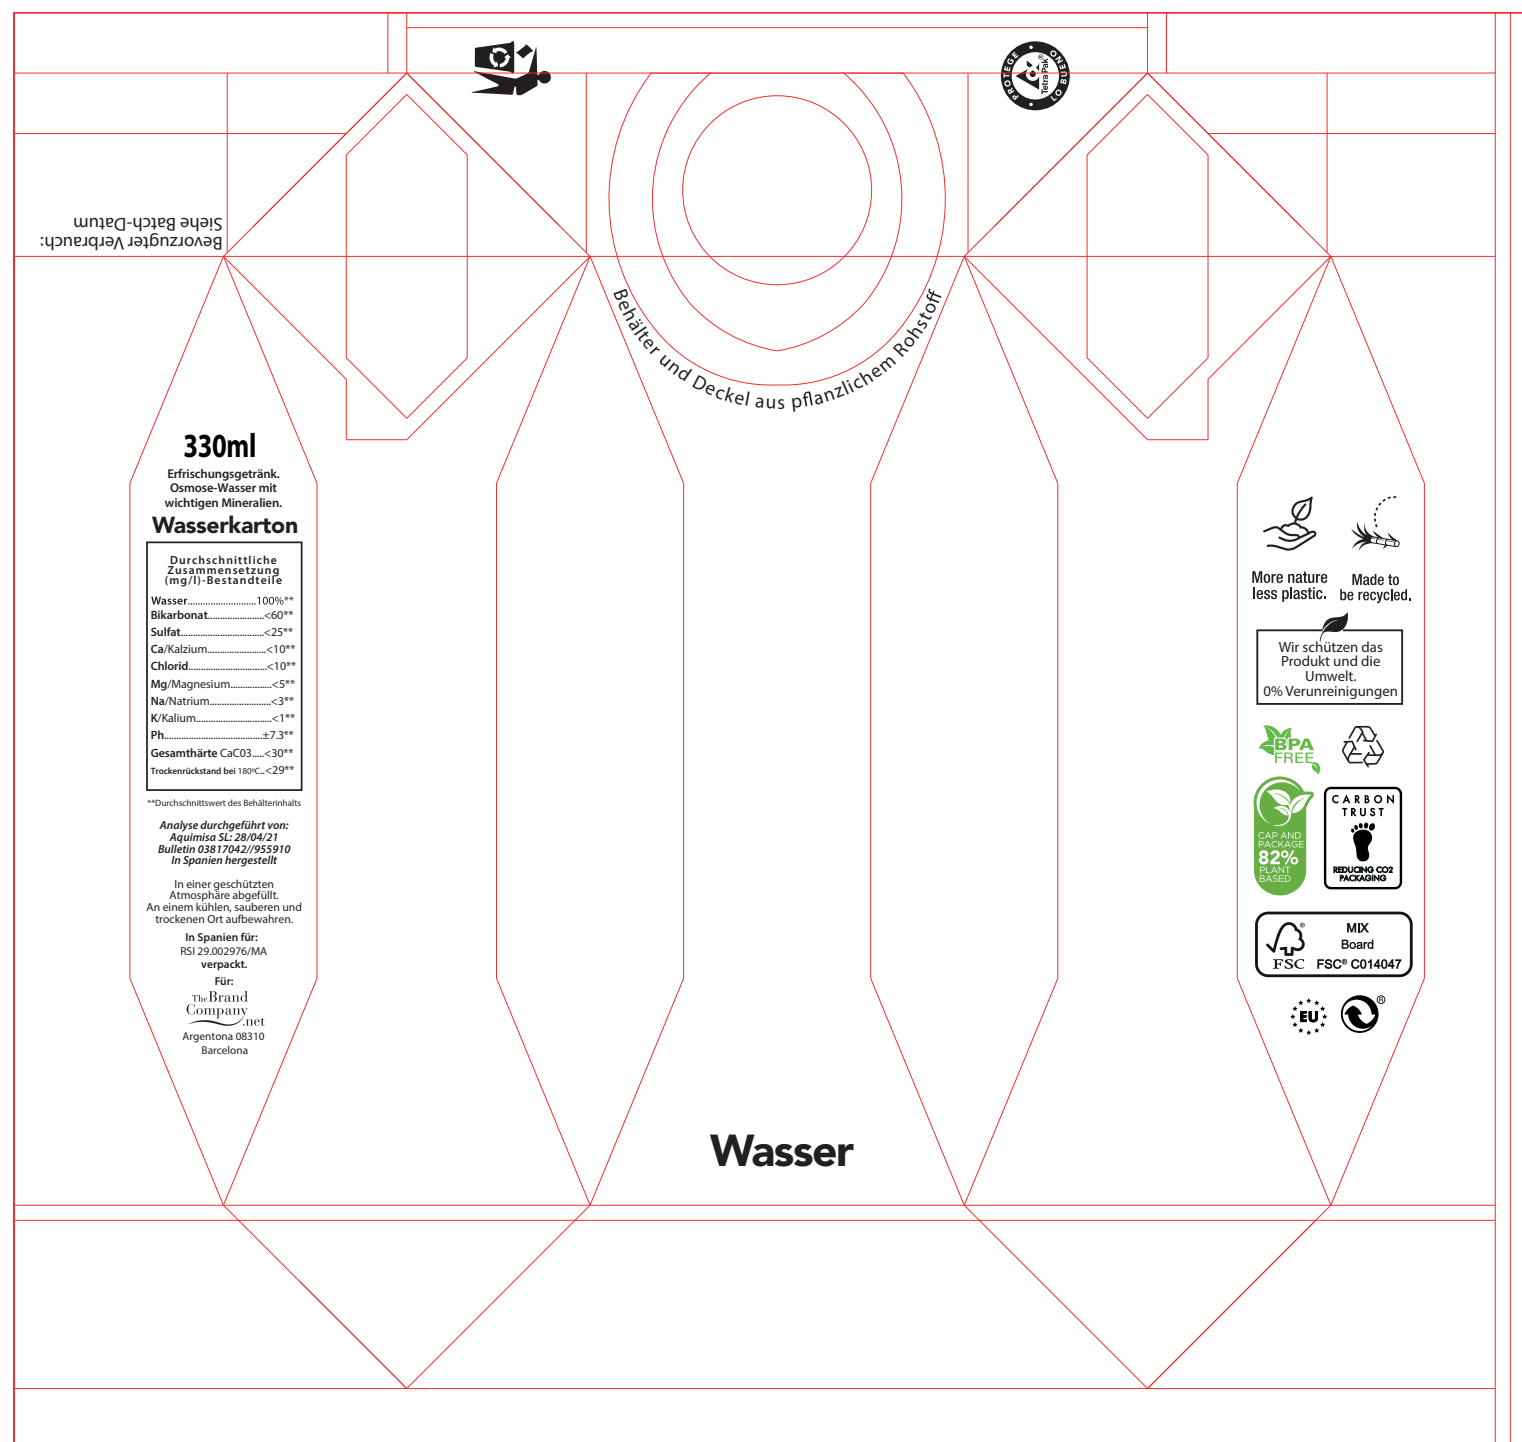

# TBC160 1 - 5

Kartonwasser 33cl - Etikett

Kartonwasser 33cl - Aufkleber 2 Seiten

# TBC160 2 - 5

33 cl / 50cl - Karton Wasser Direktdruck

Druckbarer Bereich  
33cl

Druckbarer Bereich  
50cl

## TBC168-CARTON WATER 33cl - ECO WATER - Vollfarbie

### ERINNERN SIE SICH BITTE:

Wir benötigen 2 Designdateien:

1. Ein offenes Design mit allen Bildern auf 1 Ebene. Fügen Sie die Schriftarten hinzu, die Sie zur Bearbeitung verwenden (alles bearbeitbar).
2. Ein weiterer identischer Entwurf, aber vollständig vektorisiert  
. Sie können die Platzierung und Farbe / Größe der Texte ändern solange sie eine Mindestgröße von 7pt haben.