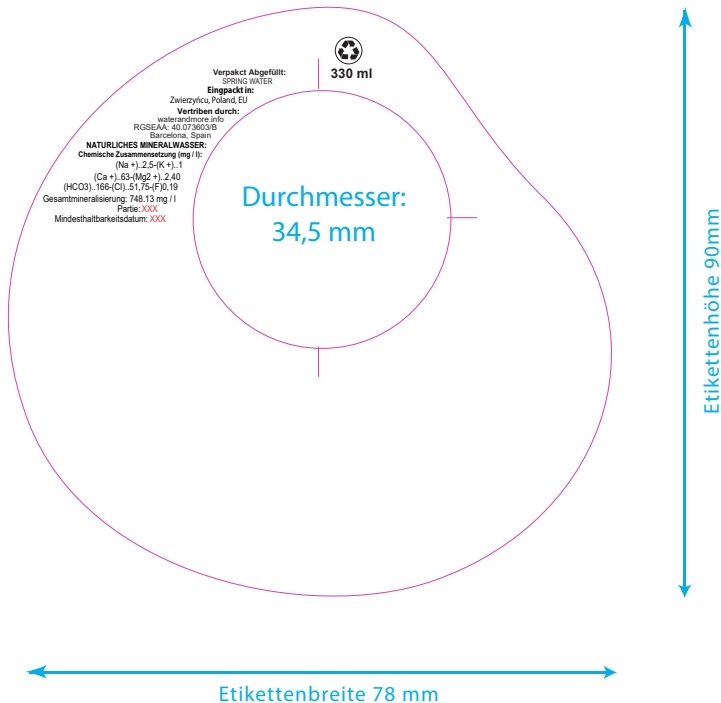

TBC110 1 - 3

TBC110 - Direktdruck

Option 1

3,5 cm

Option 2

4,5 cm

2,5 cm

Option 3

4,8 cm

3 cm

TBC110 2 - 3

Papiermanschette für die Flasche 333ml

Design Collection PET 333ml Sleeve

Sleeve 138 mm x 100 mm

MATERIAL PET FILM