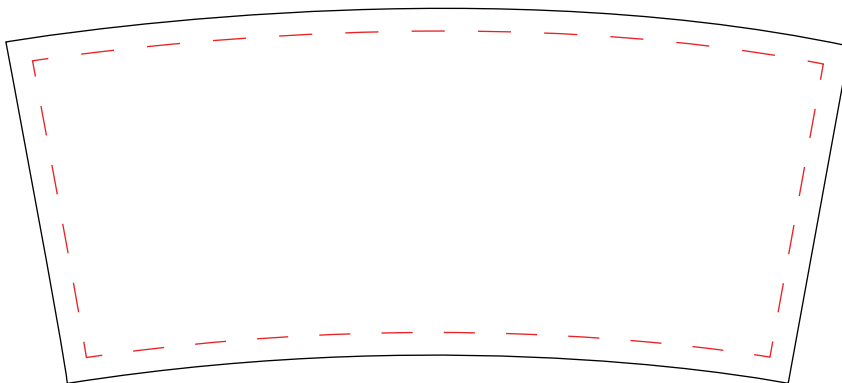

# Schutzdeckel für Pappbecher

5 cm

11,2 cm

5 cm

11,2 cm