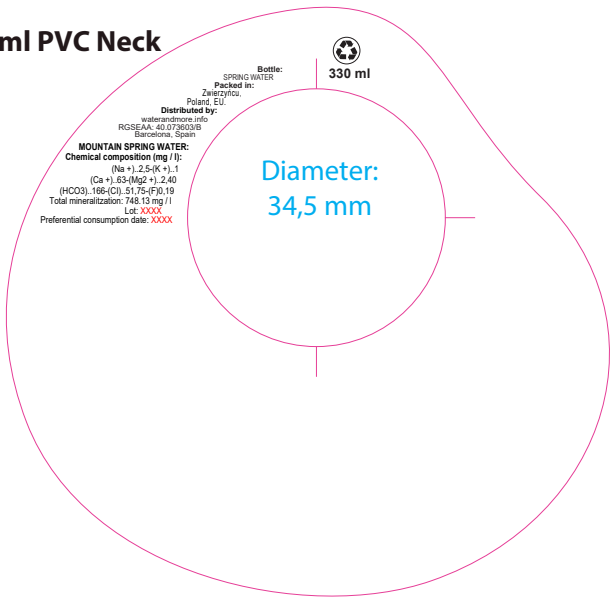

TBC110 1 - 3

TBC110 - Direct Print

Option 1

3,5 cm

Option 2

4,5 cm

2,5 cm

Option 3

4,8 cm

3 cm

TBC110 2 - 3

PET 333ml PVC Neck

PET 333ml Sleeve_Eng_.

Sleeve 138 mm x 100 mm

MATERIAL PET FILM

Transparent