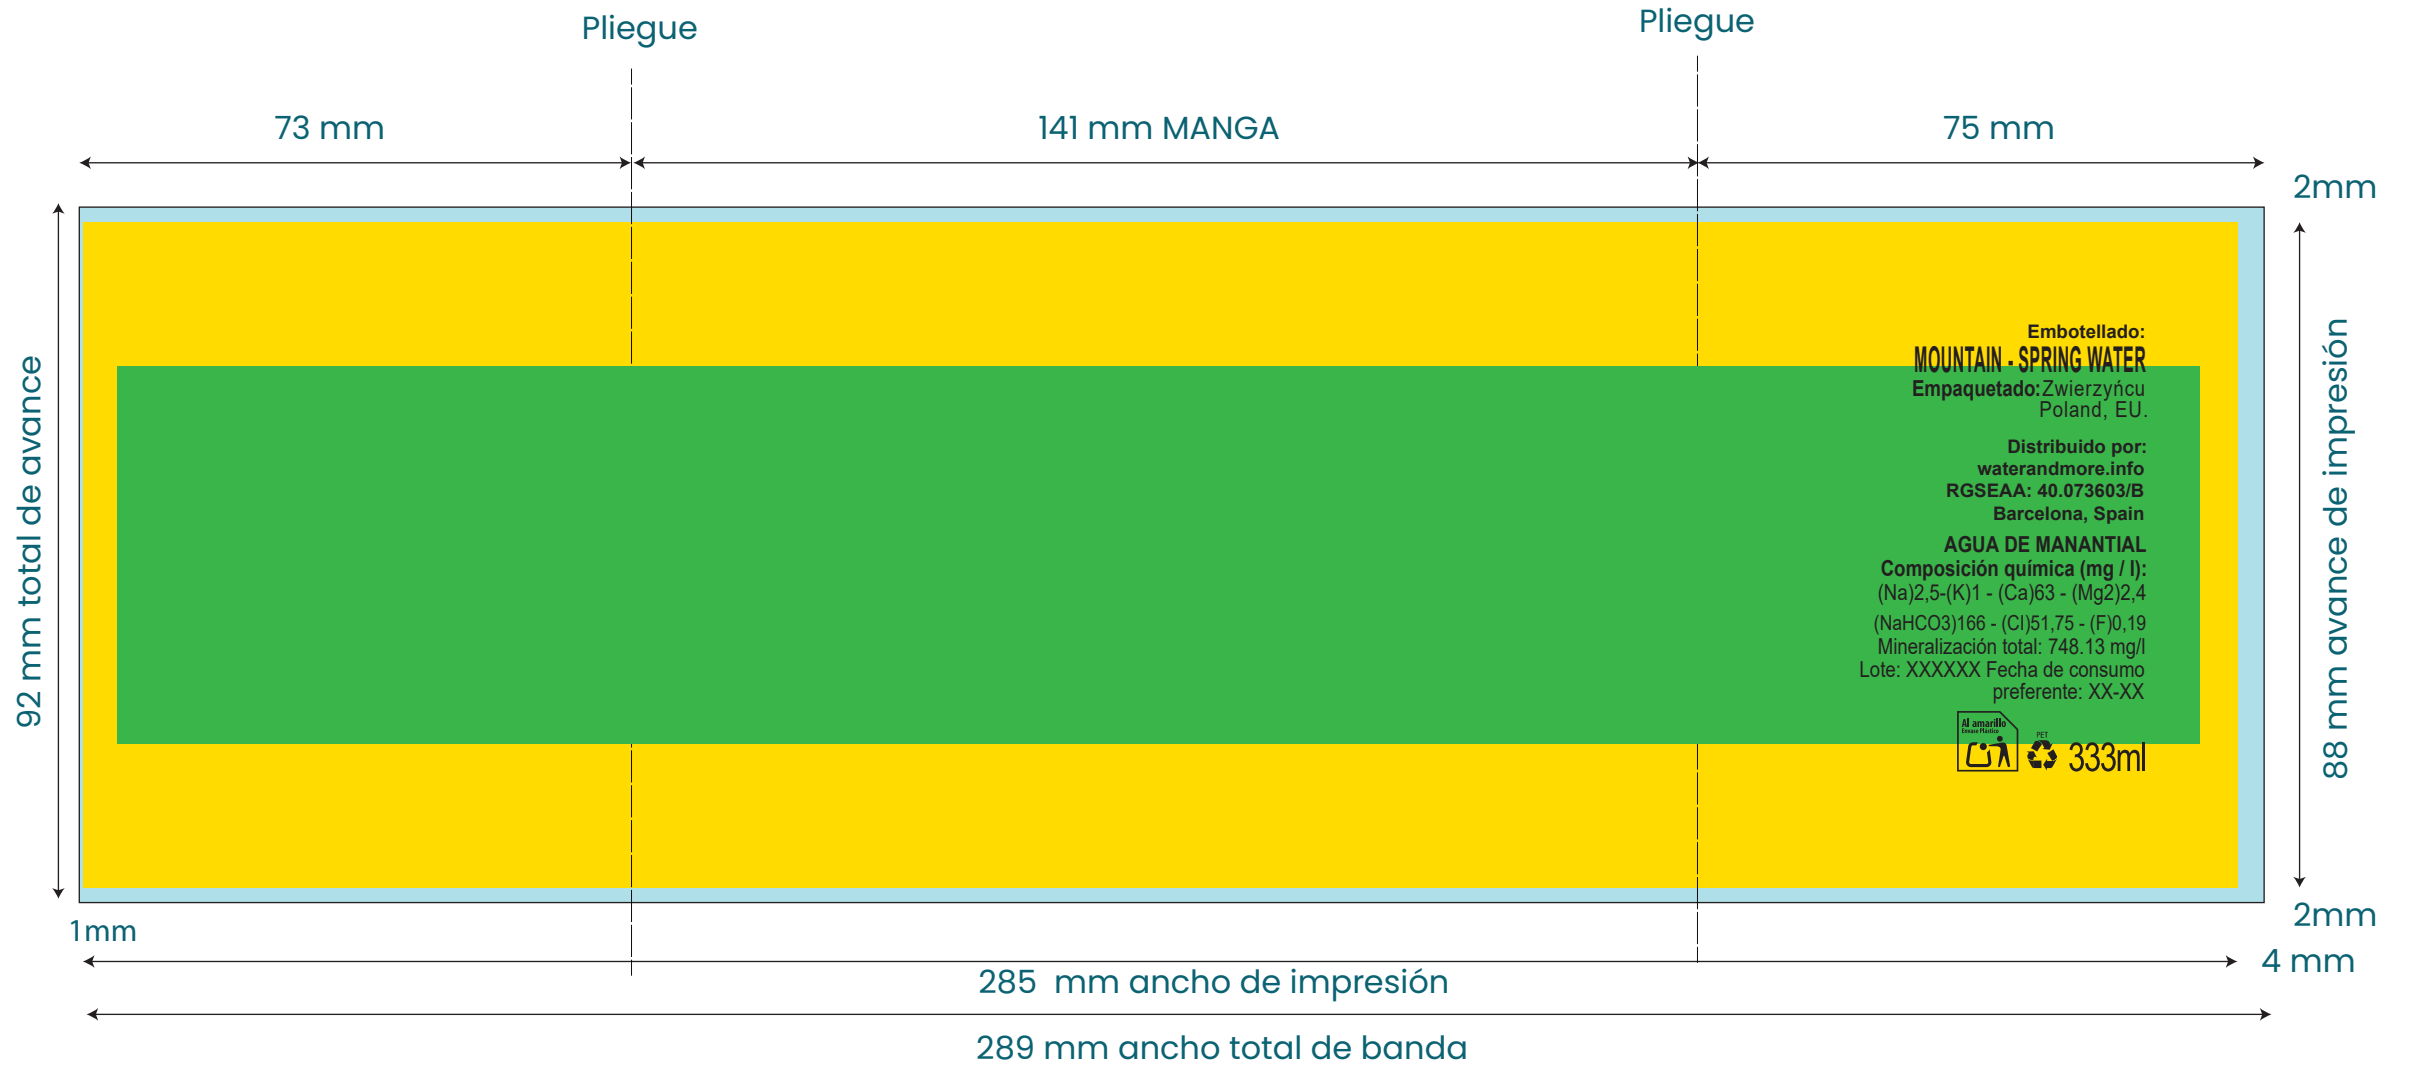

110

1 - 1

**Impresión Directa**

1 color

3,5 cm

4,8 cm

## PET 333ml Collarin

# PET 333ml Sleeve

Sleeve 138 mm x 100 mm

MATERIAL PET FILM

Transparente

Área de impresión

Área de texto