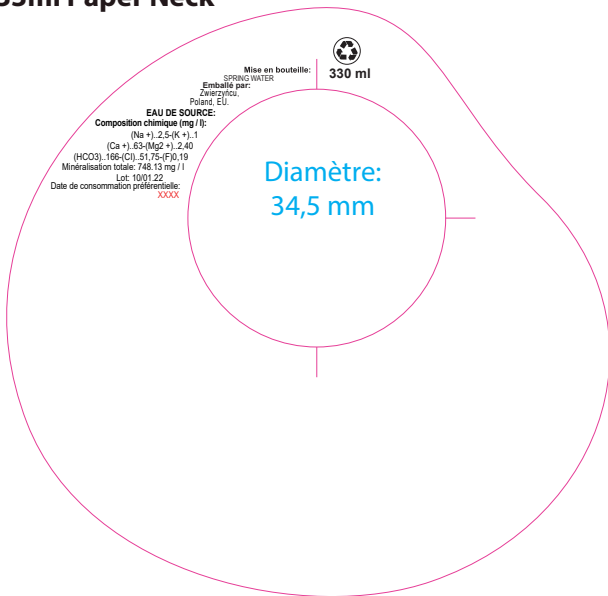

TBC110 1 - 3

Impression Directe

Option 1

3,5 cm

Option 2

4,5 cm

2,5 cm

Option 3

4,8 cm

3 cm

TBC110 2 - 3

PET 333ml Paper Neck

Largeur de l'étiquette 78 mm

Etiquette élevée 90 mm

TBC110 3 - 3

PET 333ml Sleeve

Sleeve 138 mm x 100 mm

MATÉRIEL PET FILM

 Transparent

 Zone d'impression

 Zone de texte