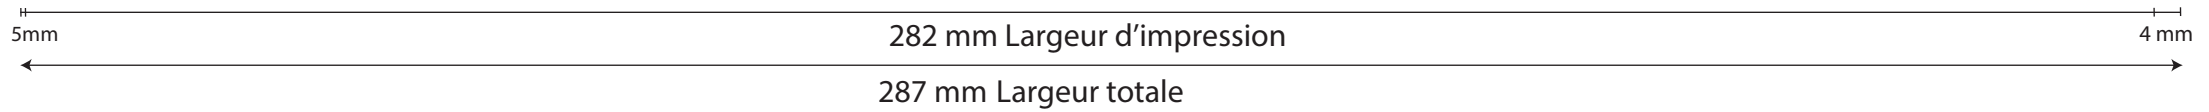

TBC110 1 - 3

Impression Directe

Option 1

3,5 cm

Option 2

4,5 cm

2,5 cm

Option 3

4,8 cm

3 cm

TBC110 2 - 3

PET 333ml Paper Neck

Largeur de l'étiquette 78 mm

Etiquette élevée 90 mm

TBC110 3 - 3

PET 333ml Sleeve

Sleeve 138 mm x 100 mm

MATÉRIEL PET FILM

 Transparent

 Zone d'impression

 Zone de texte