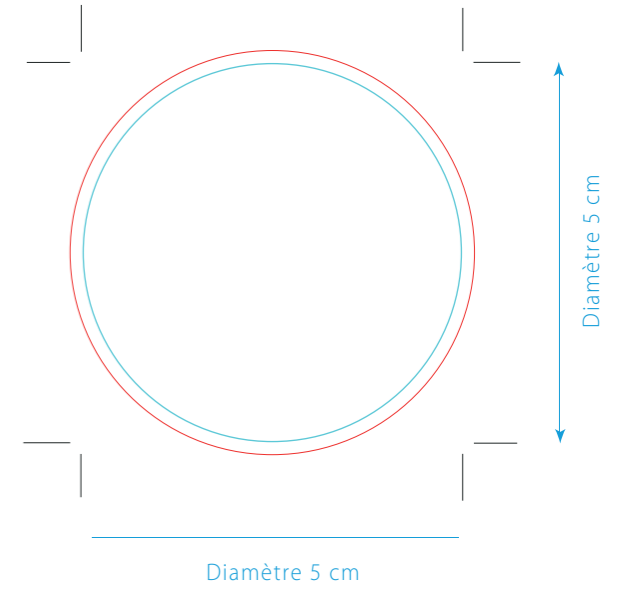

TBC160 1 - 5

Brique d'eau 33cl
Étiquette une face

Deux faces

TBC160 2 - 5

33 cl / 50cl - Brick d'eau - Impression directe

Zone imprimable
33cl

Zone imprimable
50cl

Zone marquage
quadri

2 cm

Zone marquage
1/2 couleurs

2 cm

7 cm

10 cm

TBC160 3 - 5

EAU EN CARTON 33cl

NOUS VOUS RAPPELONS QUE :