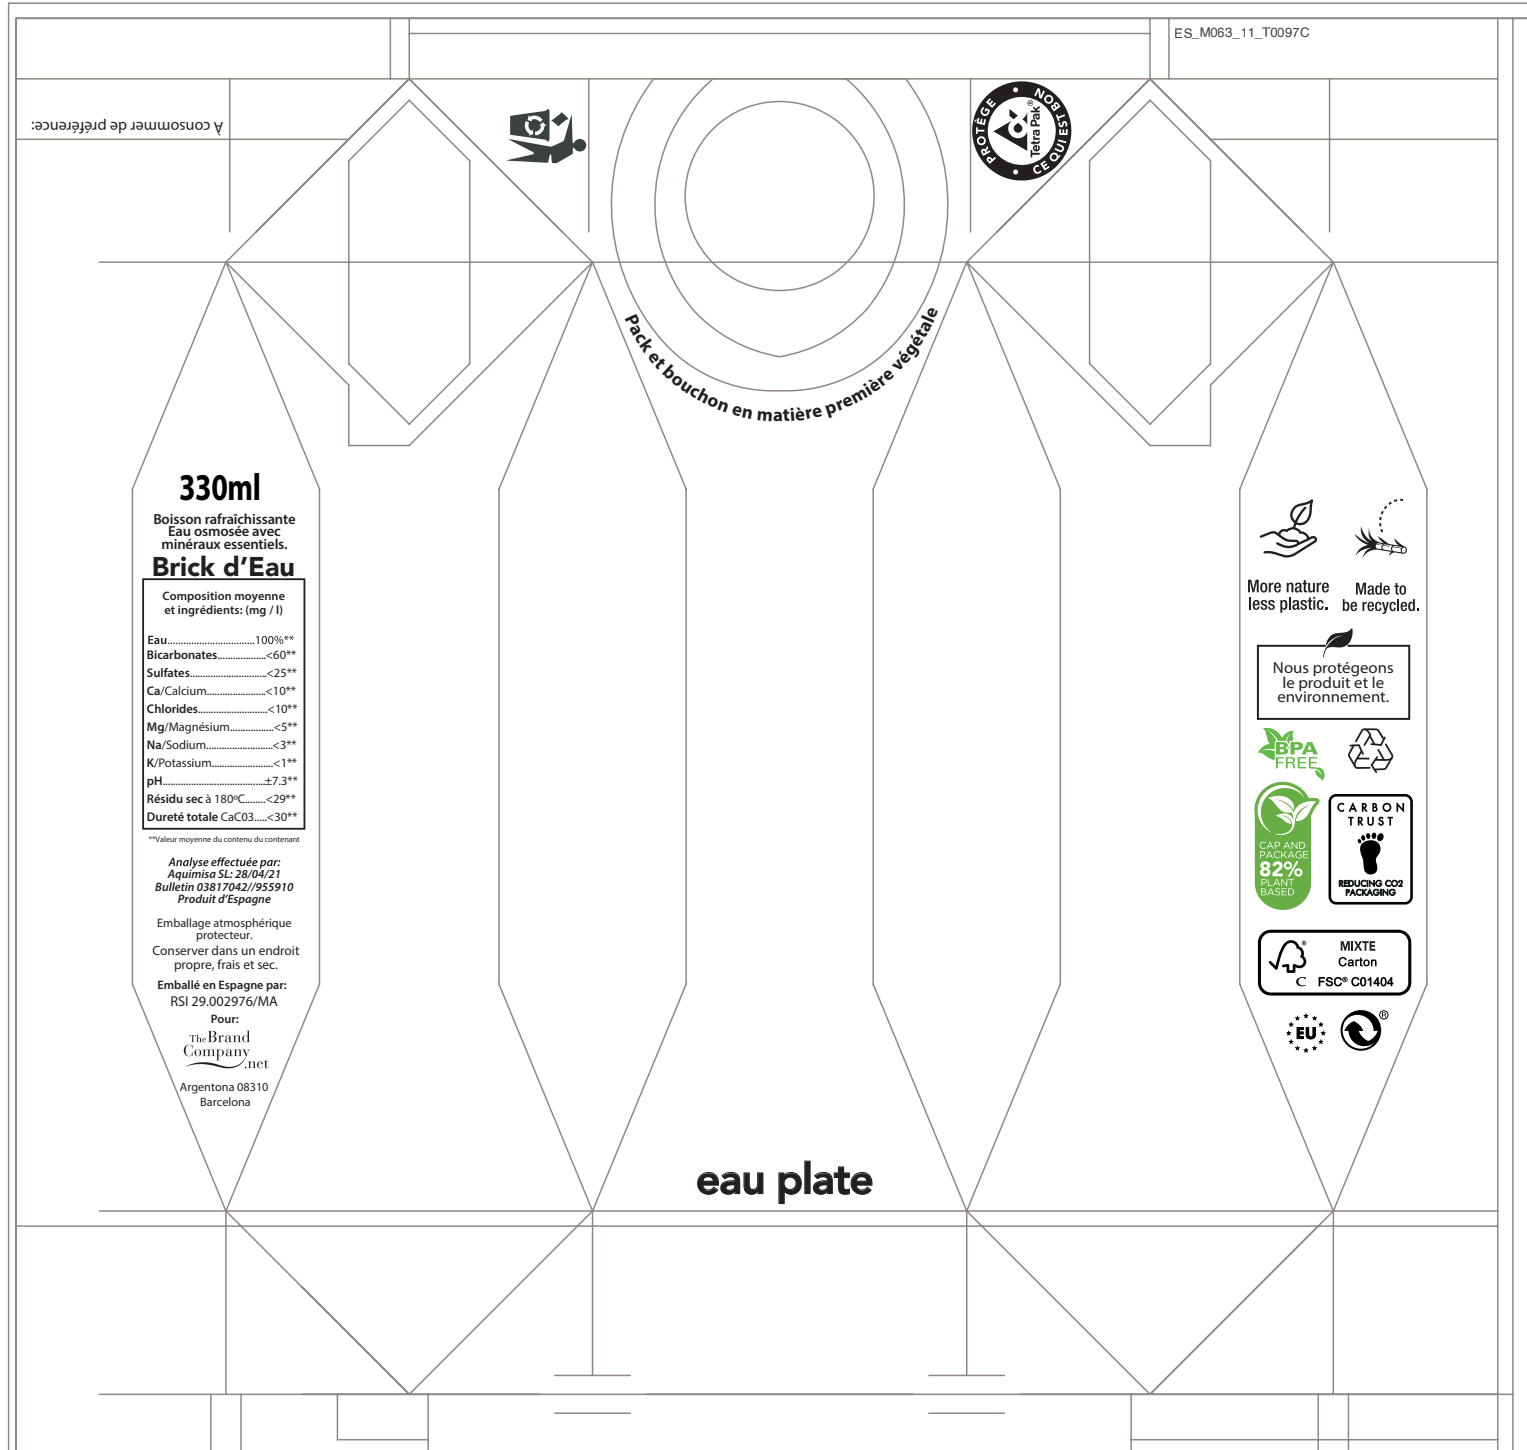

TBC160 1 - 5

Brique d'eau 33cl
Étiquette une face

Deux faces

TBC160 2 - 5

33 cl / 50cl - Brick d'eau - Impression directe

Zone imprimable
33cl

Zone imprimable
50cl

Zone marquage
quadri

2 cm

Zone marquage
1/2 couleurs

2 cm

7 cm

10 cm

TBC160 3 - 5

EAU EN CARTON 33cl

NOUS VOUS RAPPELONS QUE :

Nous aurons besoin de 2 fichiers de design

1. Un ouvert avec toutes les images en 1 couche. Ajoutez les sources que vous utilisez pour le montage. (toutes éditables)
2. Un autre identique, entièrement vectorisé
3. S'il vous plaît, conservez la couche KEYLINE identique.

— — — — — Ligne pointillée - sang

TBC160 5 - 5

EAU CARTON - ECO EAU - 50cl

NOUS VOUS RAPPELONS QUE :

Nous aurons besoin de 2 fichiers de design

1. Un ouvert avec toutes les images en 1 couche. Ajoutez les sources que vous utilisez pour le montage. (toutes éditables)
2. Un autre identique, entièrement vectorisé
3. S'il vous plaît, conservez la couche KEYLINE identique.