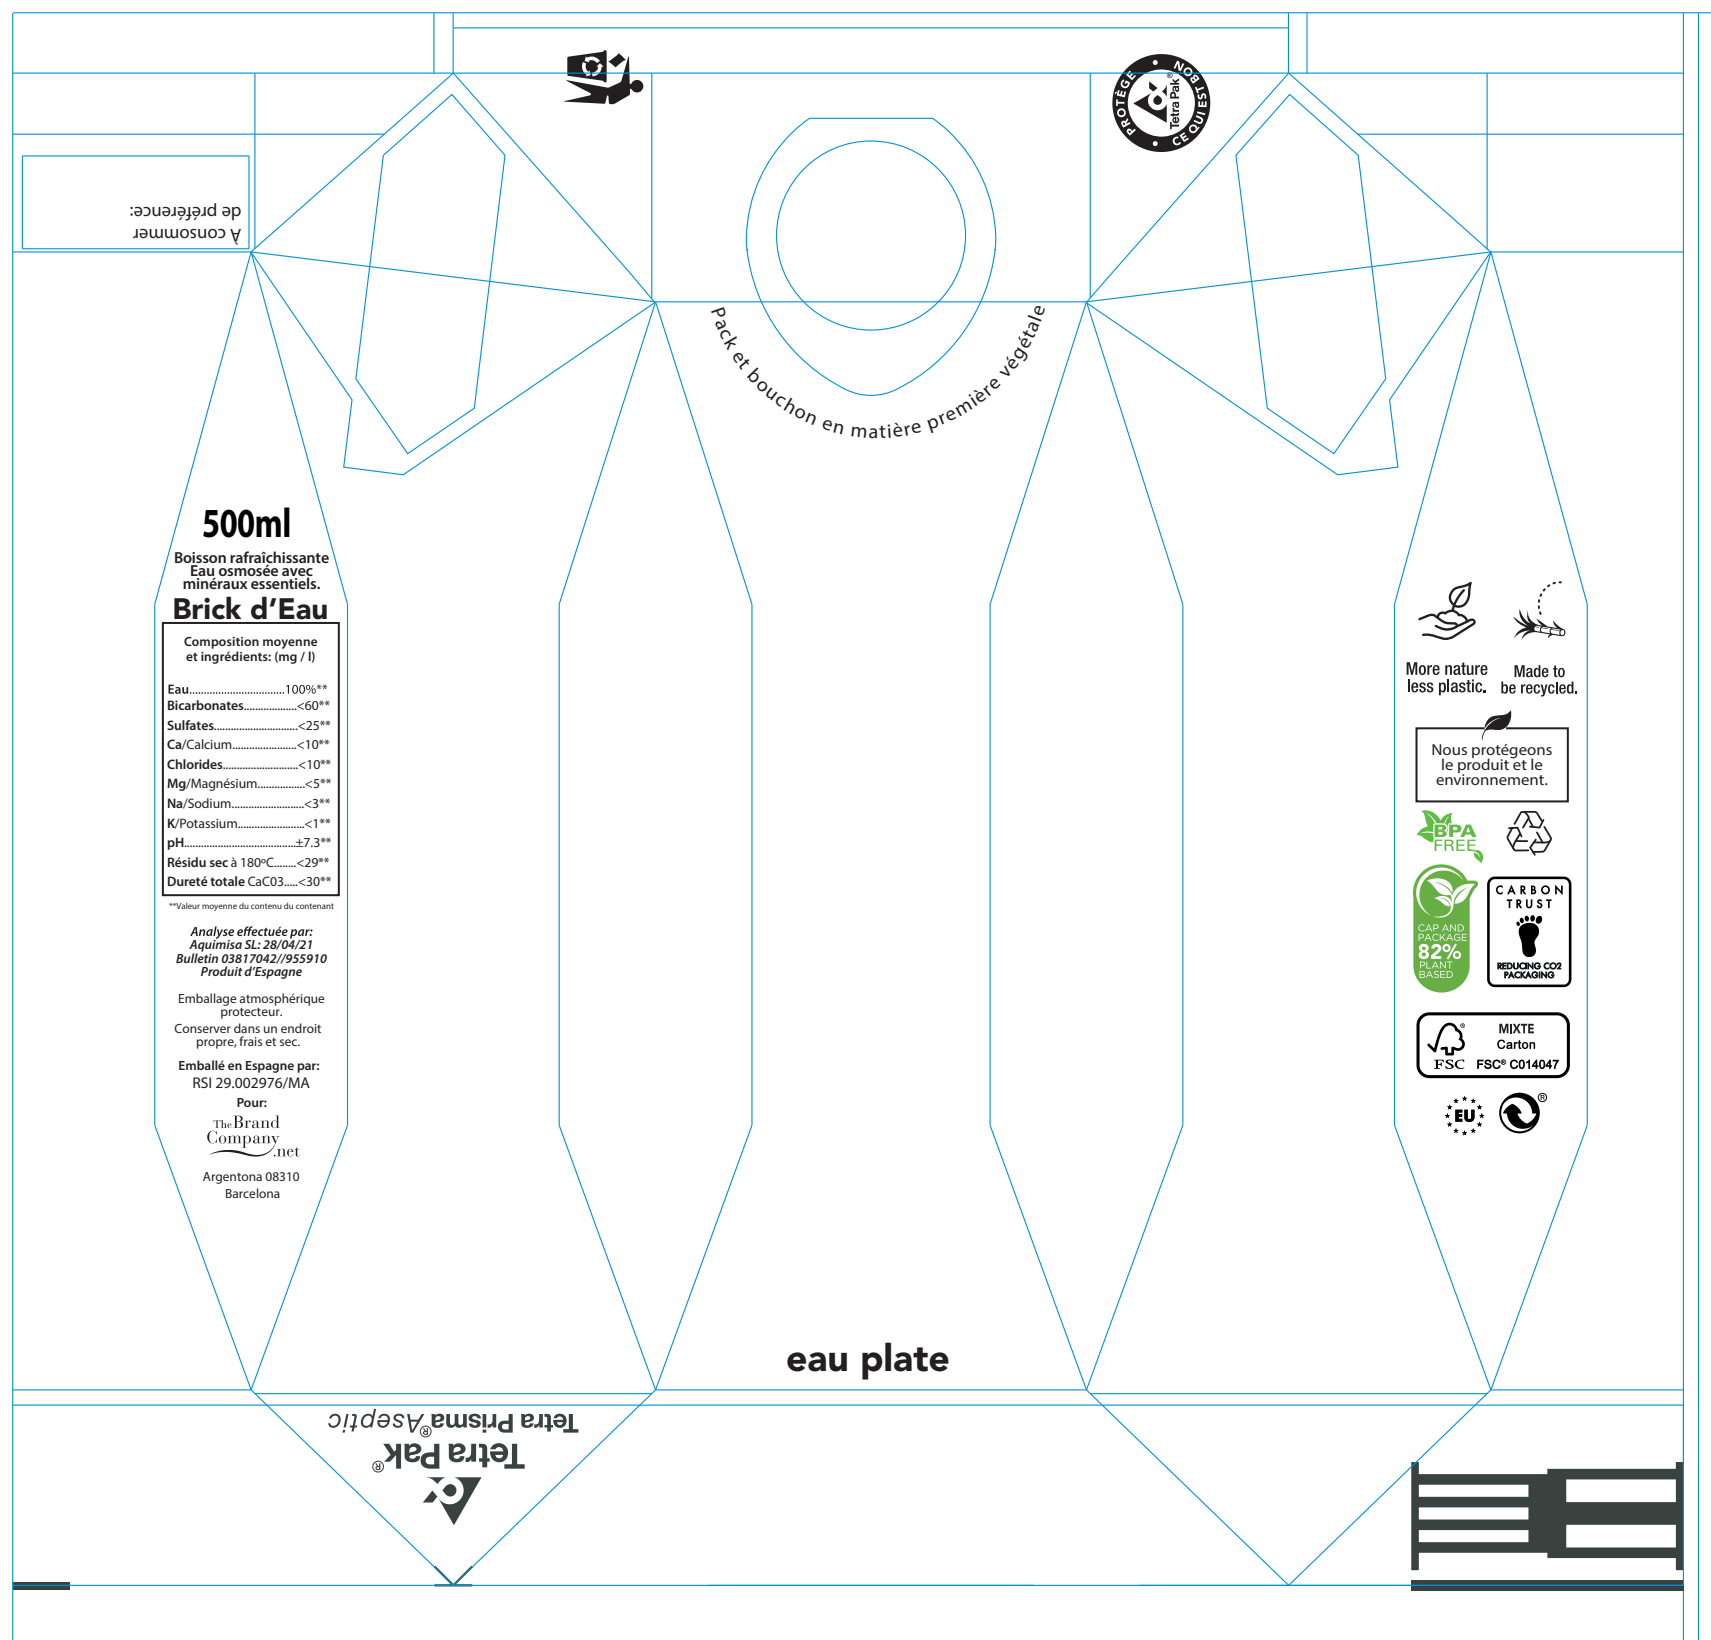

TBC160 1 - 5

Brique d'eau 33cl
Étiquette une face

Deux faces

TBC160 2 - 5

33 cl / 50cl - Brick d'eau - Impression directe

Zone imprimable
33cl

Zone imprimable
50cl

Zone marquage
quadri

2 cm

Zone marquage
1/2 couleurs

2 cm

7 cm

10 cm

TBC160 3 - 5

EAU EN CARTON 33cl

NOUS VOUS RAPPELONS QUE :

Vous pouvez ajouter une phrase comme celle que vous nous proposons « Nous collaborons avec » ou ajouter la phrase de votre choix.

TBC160 4 - 5

50cl Tétra brick d'eau
Étiquette une face

Étiquette deux faces

— — — — — Ligne pointillée - sang

TBC160 5 - 5

EAU CARTON - ECO EAU - 50cl

NOUS VOUS RAPPELONS QUE :

Nous aurons besoin de 2 fichiers de design

1. Un ouvert avec toutes les images en 1 couche. Ajoutez les sources que vous utilisez pour le montage. (toutes éditables)
2. Un autre identique, entièrement vectorisé
3. S'il vous plaît, conservez la couche KEYLINE identique.