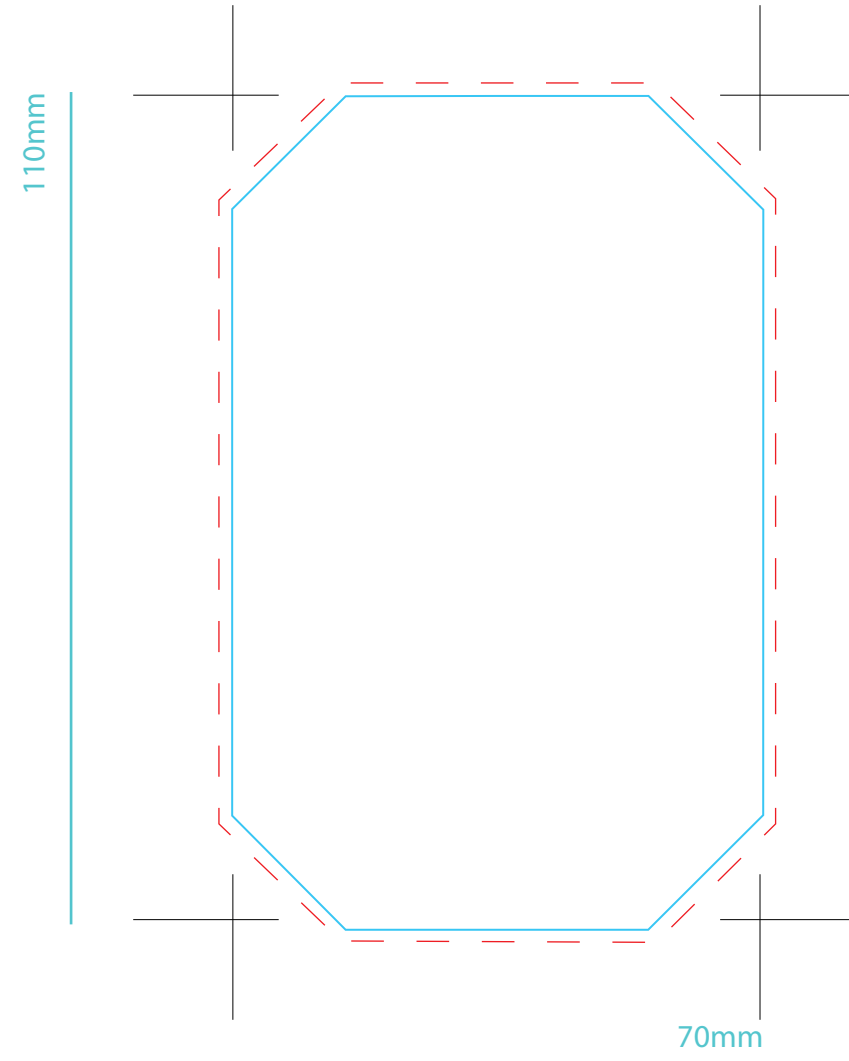

Étiquette deux faces