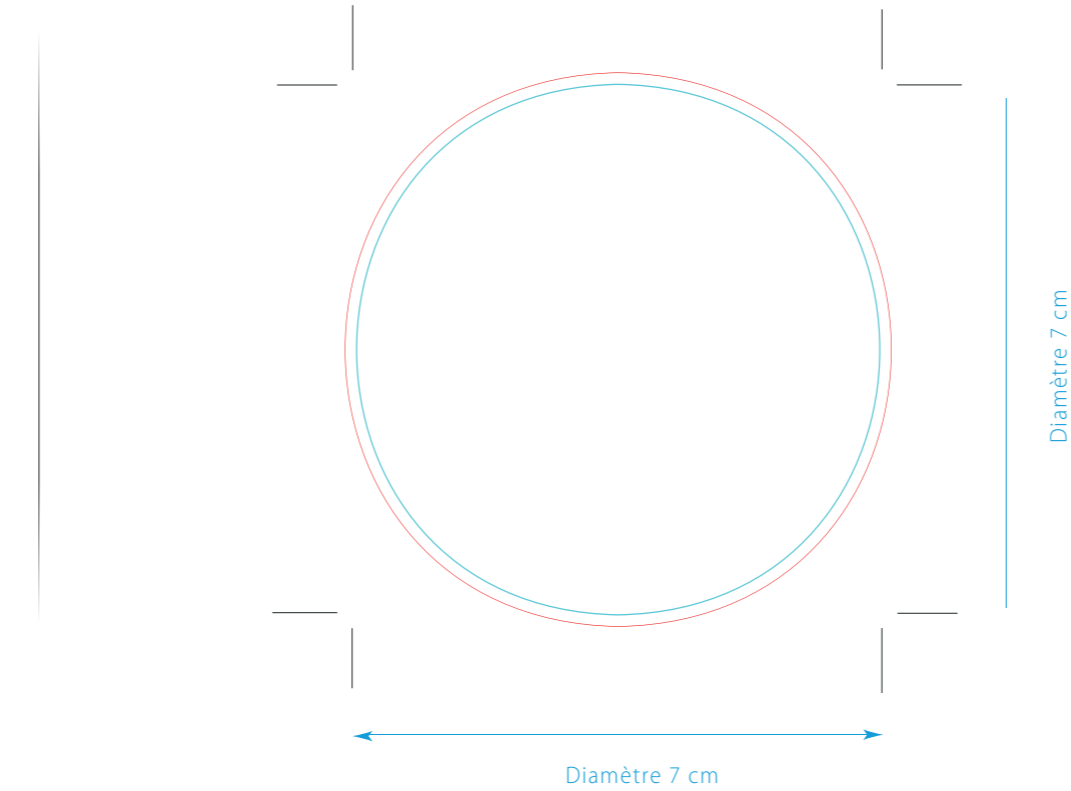

TBC160 1 - 5

Brique d'eau 33cl
Étiquette une face

Deux faces

TBC160 2 - 5

33 cl / 50cl - Brick d'eau - Impression directe

Zone imprimable
33cl

Zone imprimable
50cl

Zone marquage
quadri

2 cm

Zone marquage
1/2 couleurs

2 cm

7 cm

10 cm

TBC160 3 - 5

EAU EN CARTON 33cl

NOUS VOUS RAPPELONS QUE :

Vous pouvez changer l'emplacement et la couleur/dimension des textes tant qu'ils ont une taille minimum de 7pt.

Si vous voulez faire un fond avec une photo ou une trame, les lettres en blanc devront avoir un cadre ou un profil autour. Nous pouvons le faire pour vous.