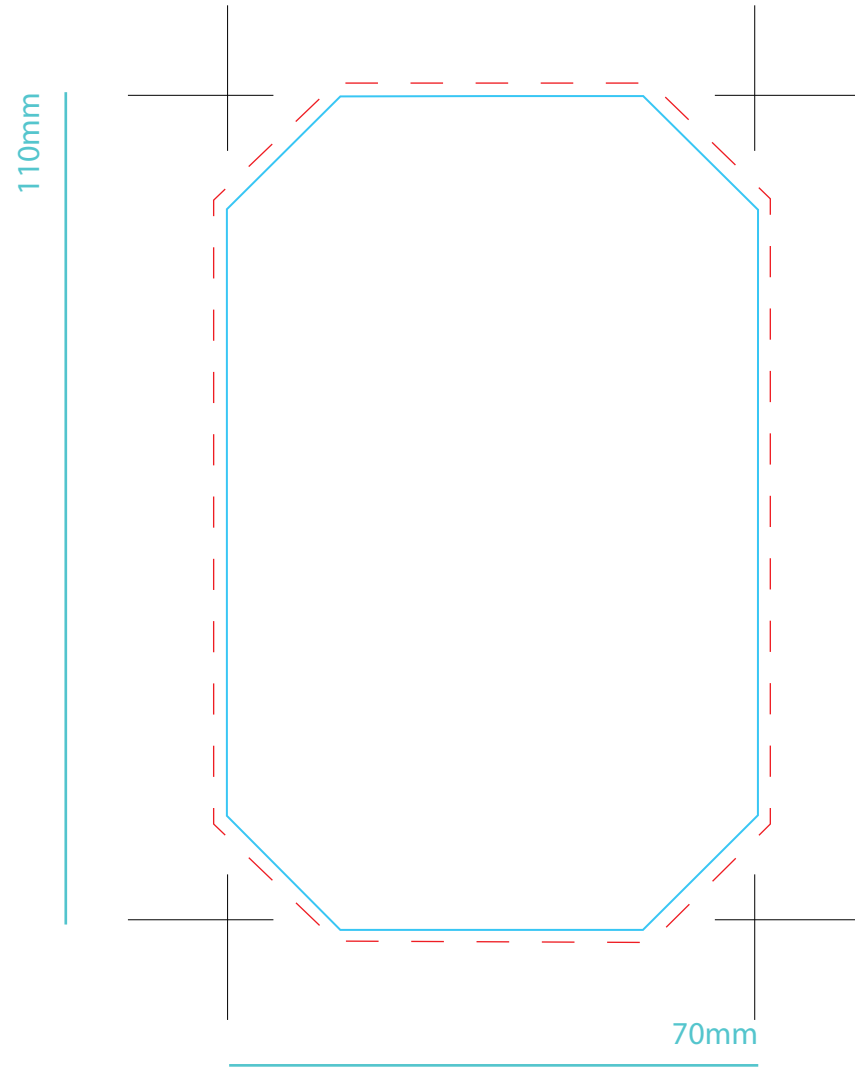

TBC160 4 - 5

50cl Tétra brick d'eau
Étiquette une face