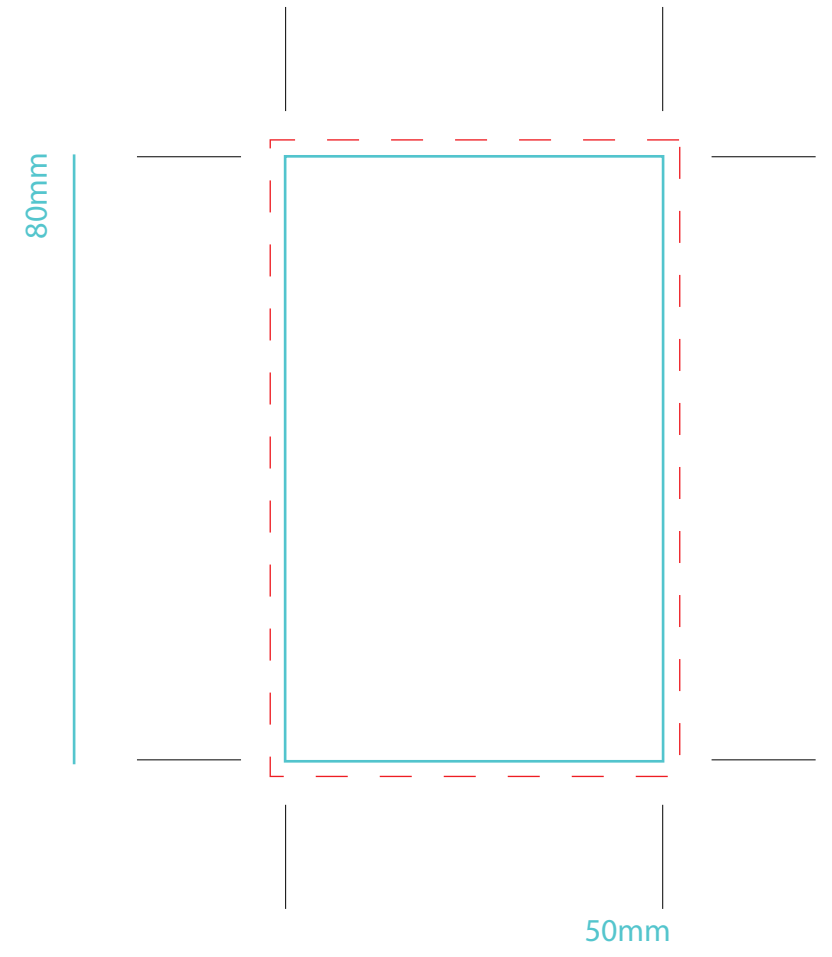

Étiquette deux faces