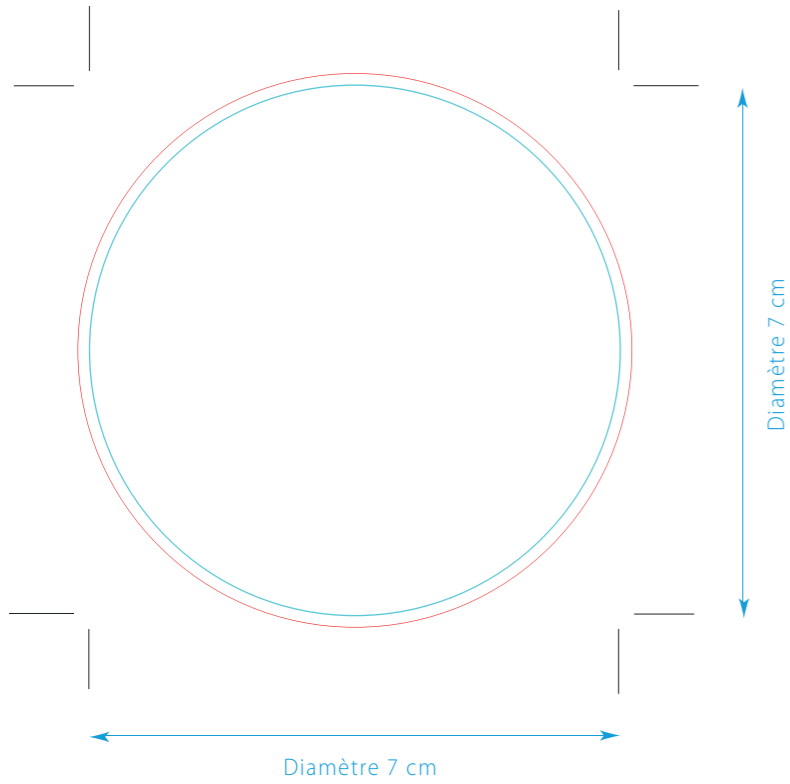

TBC160 1 - 5

Brique d'eau 33cl
Étiquette une face

Deux faces

TBC160 2 - 5

33 cl / 50cl - Brick d'eau - Impression directe

Zone imprimable
33cl

Zone imprimable
50cl

Zone marquage
quadri

2 cm

Zone marquage
1/2 couleurs

2 cm

7 cm

10 cm

TBC160 3 - 5

EAU EN CARTON 33cl

NOUS VOUS RAPPELONS QUE :

Vous pouvez changer l'emplacement et la couleur/dimension des textes tant qu'ils ont une taille minimum de 7pt.

Si vous voulez faire un fond avec une photo ou une trame, les lettres en blanc devront avoir un cadre ou un profil autour. Nous pouvons le faire pour vous.