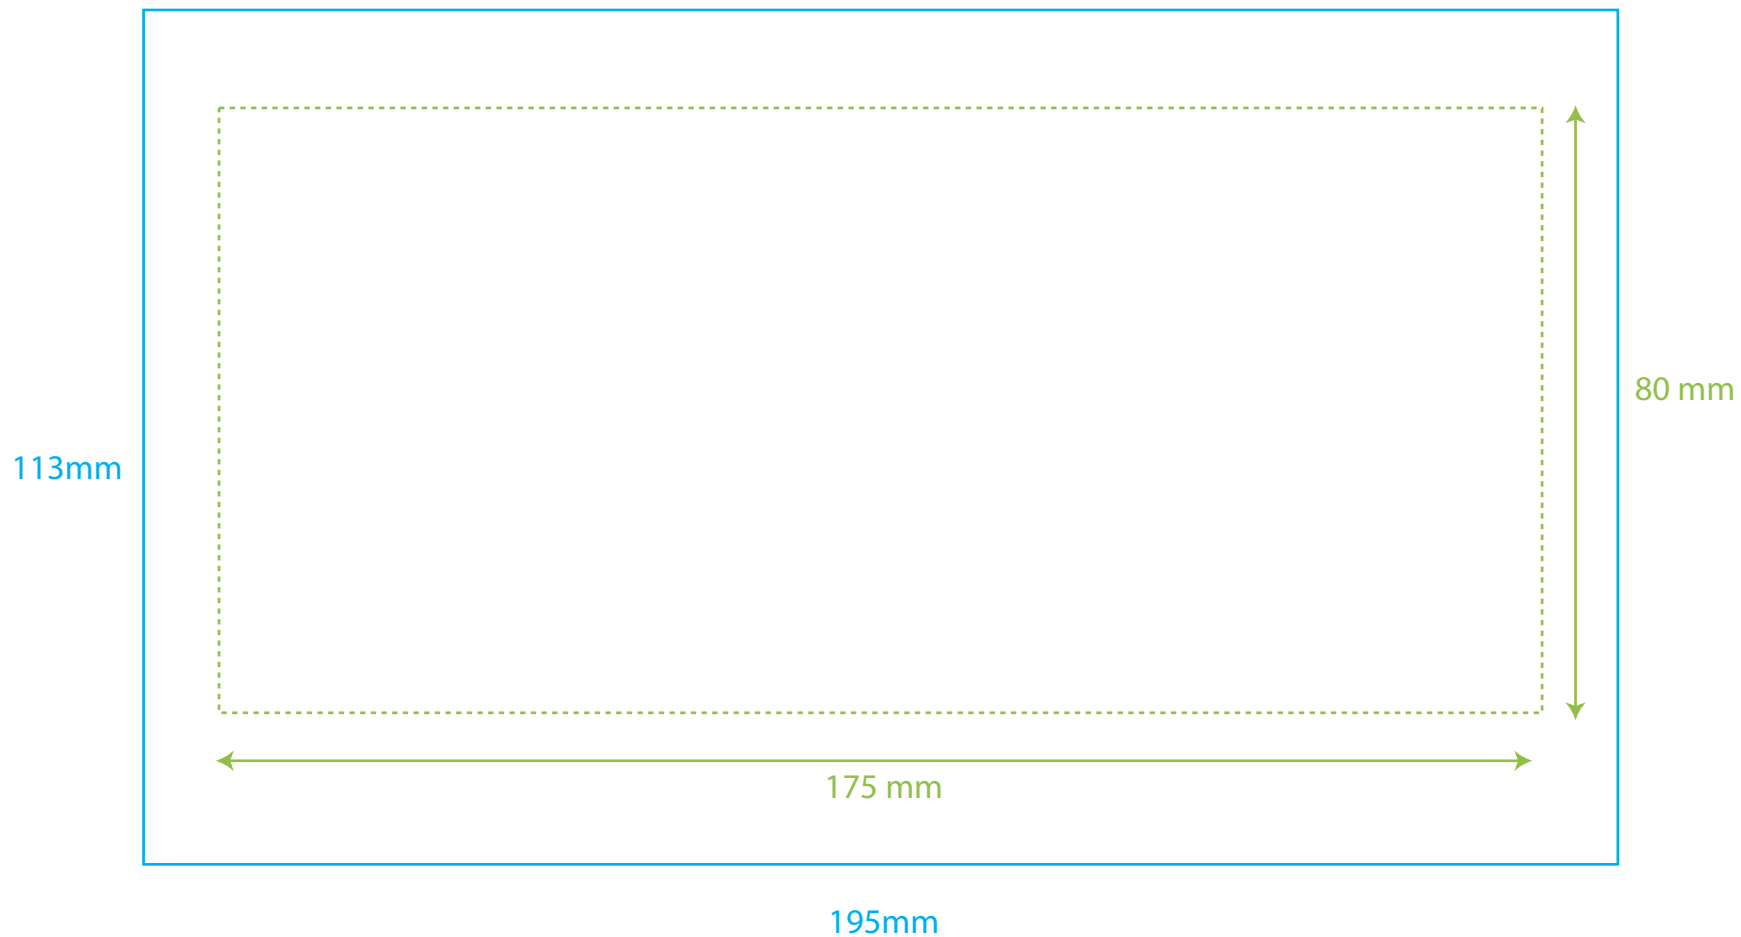

**TBC615 1 - 10**

**10cl Gobelet PP - 1 ó 2 couleurs**

**TBC615 2 - 10**

**30cl Gobelet PP - 1 o 2 couleurs**

**TBC615 3 - 10**

**40cl Gobelet PP - 1 o 2 couleurs**

TBC615 4 - 10

50cl Gobelet PP Large - 1 ó 2 couleurs

50cl Gobelet PP - 1 ó 2 couleurs

115mm

87 mm

240 mm

250mm

**TBC615 6 - 10**

**60cl Gobelet PP - 1 ó 2 couleurs**

## 10cl Vaso PP - Quadri

# TBC615 8 - 10

25cl Gobelet PP - Quadri

**TBC615 9 - 10**

**Gobelet PP 30 cl - Quadri**

200mm

115mm

**TBC615 10 - 10**

**50cl - Gobelet - PP - Quadri**