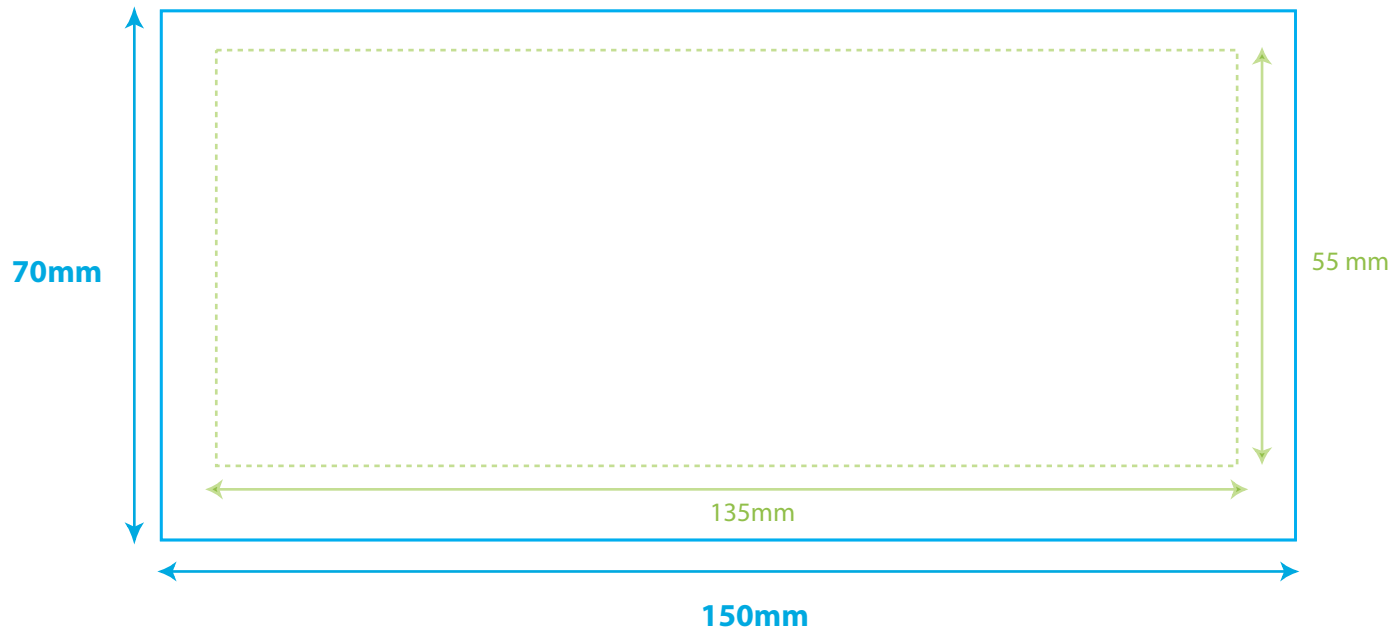

**TBC615 1 - 10**

**10cl Gobelet PP - 1 ó 2 couleurs**

**TBC615 2 - 10**

**30cl Gobelet PP - 1 o 2 couleurs**

**TBC615 3 - 10**

**40cl Gobelet PP - 1 o 2 couleurs**

TBC615 4 - 10

50cl Gobelet PP Large - 1 ó 2 couleurs

50cl Gobelet PP - 1 ó 2 couleurs

115mm

87 mm

240 mm

250mm

**TBC615 6 - 10**

**60cl Gobelet PP - 1 ó 2 couleurs**

## 10cl Vaso PP - Quadri

# TBC615 8 - 10

25cl Gobelet PP - Quadri

**TBC615 9 - 10**

**Gobelet PP 30 cl - Quadri**

200mm

115mm

**TBC615 10 - 10**

**50cl - Gobelet - PP - Quadri**