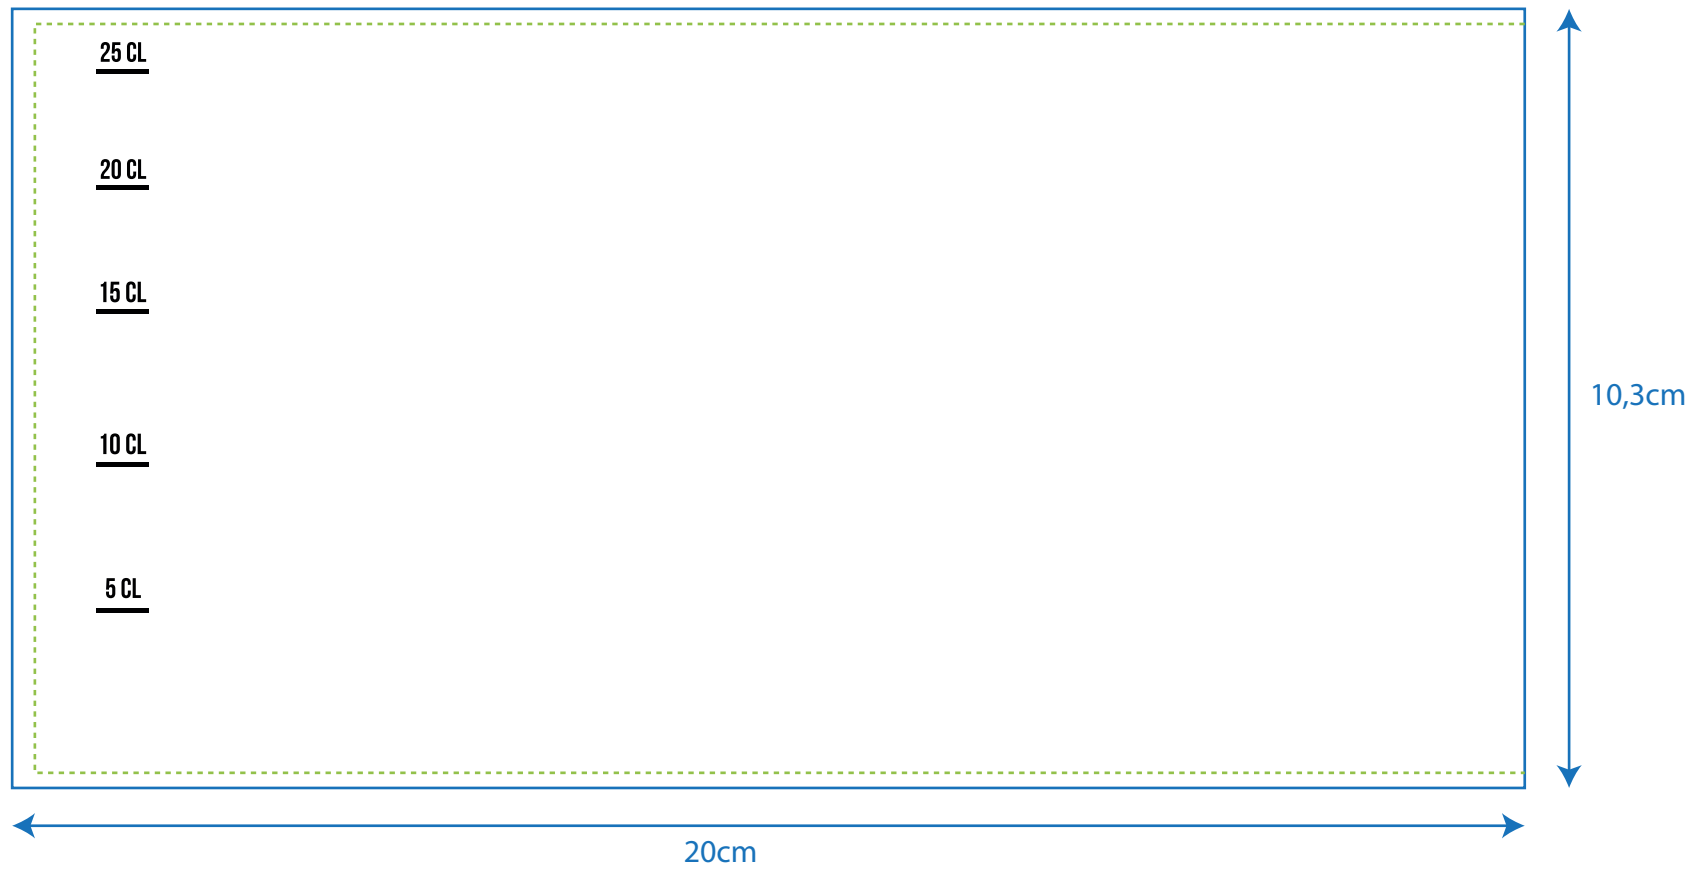

**TBC615 1 - 10**

**10cl Gobelet PP - 1 ó 2 couleurs**

**TBC615 2 - 10**

**30cl Gobelet PP - 1 o 2 couleurs**

**TBC615 3 - 10**

**40cl Gobelet PP - 1 o 2 couleurs**

TBC615 4 - 10

50cl Gobelet PP Large - 1 ó 2 couleurs

50cl Gobelet PP - 1 ó 2 couleurs

115mm

87 mm

240 mm

250mm

**TBC615 6 - 10**

**60cl Gobelet PP - 1 ó 2 couleurs**

## 10cl Vaso PP - Quadri

# TBC615 8 - 10

25cl Gobelet PP - Quadri

**TBC615 9 - 10**

**Gobelet PP 30 cl - Quadri**

200mm

115mm

**TBC615 10 - 10**

**50cl - Gobelet - PP - Quadri**