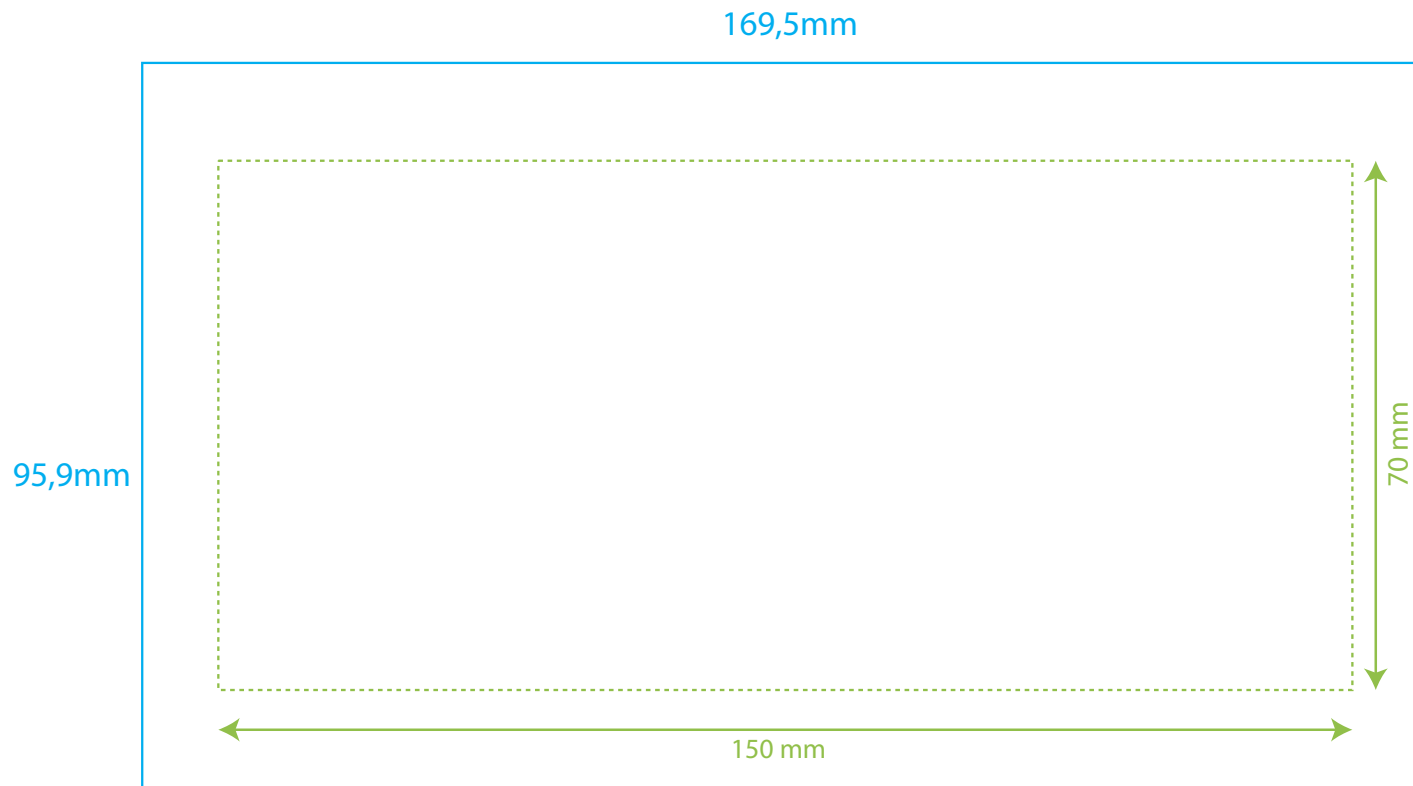

**TBC615 1 - 10**

**10cl Gobelet PP - 1 ó 2 couleurs**

**TBC615 2 - 10**

**30cl Gobelet PP - 1 o 2 couleurs**

**TBC615 3 - 10**

**40cl Gobelet PP - 1 o 2 couleurs**

TBC615 4 - 10

50cl Gobelet PP Large - 1 ó 2 couleurs

50cl Gobelet PP - 1 ó 2 couleurs

115mm

87 mm

240 mm

250mm

**TBC615 6 - 10**

**60cl Gobelet PP - 1 ó 2 couleurs**

## 10cl Vaso PP - Quadri

# TBC615 8 - 10

25cl Gobelet PP - Quadri

**TBC615 9 - 10**

**Gobelet PP 30 cl - Quadri**

200mm

115mm

**TBC615 10 - 10**

**50cl - Gobelet - PP - Quadri**