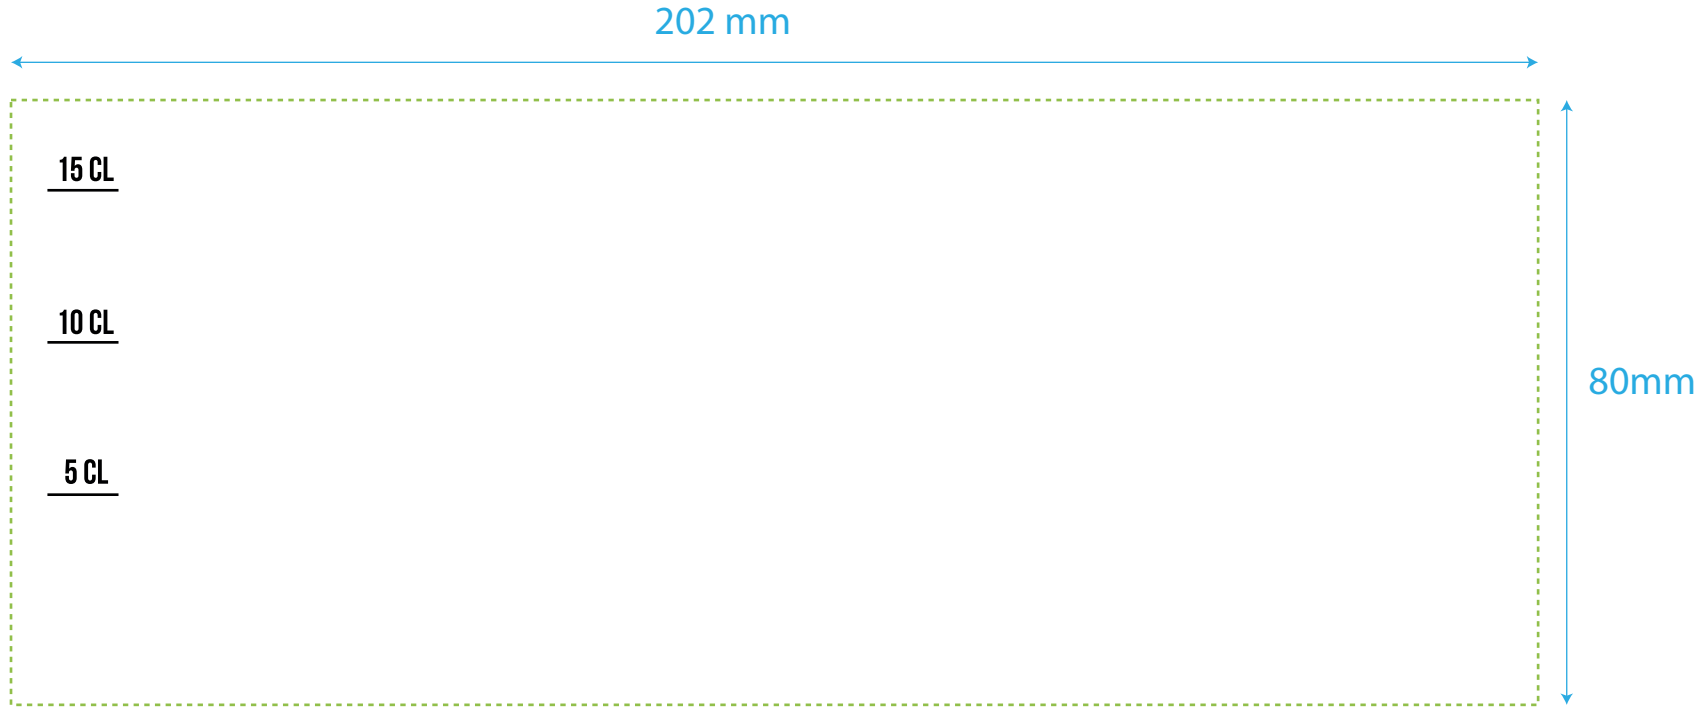

**TBC615 1 - 10**

**10cl Gobelet PP - 1 ó 2 couleurs**

**TBC615 2 - 10**

**30cl Gobelet PP - 1 o 2 couleurs**

**TBC615 3 - 10**

**40cl Gobelet PP - 1 o 2 couleurs**

TBC615 4 - 10

50cl Gobelet PP Large - 1 ó 2 couleurs

50cl Gobelet PP - 1 ó 2 couleurs

115mm

87 mm

240 mm

250mm

**TBC615 6 - 10**

**60cl Gobelet PP - 1 ó 2 couleurs**

## 10cl Vaso PP - Quadri

# TBC615 8 - 10

25cl Gobelet PP - Quadri

**TBC615 9 - 10**

**Gobelet PP 30 cl - Quadri**

200mm

115mm

**TBC615 10 - 10**

**50cl - Gobelet - PP - Quadri**