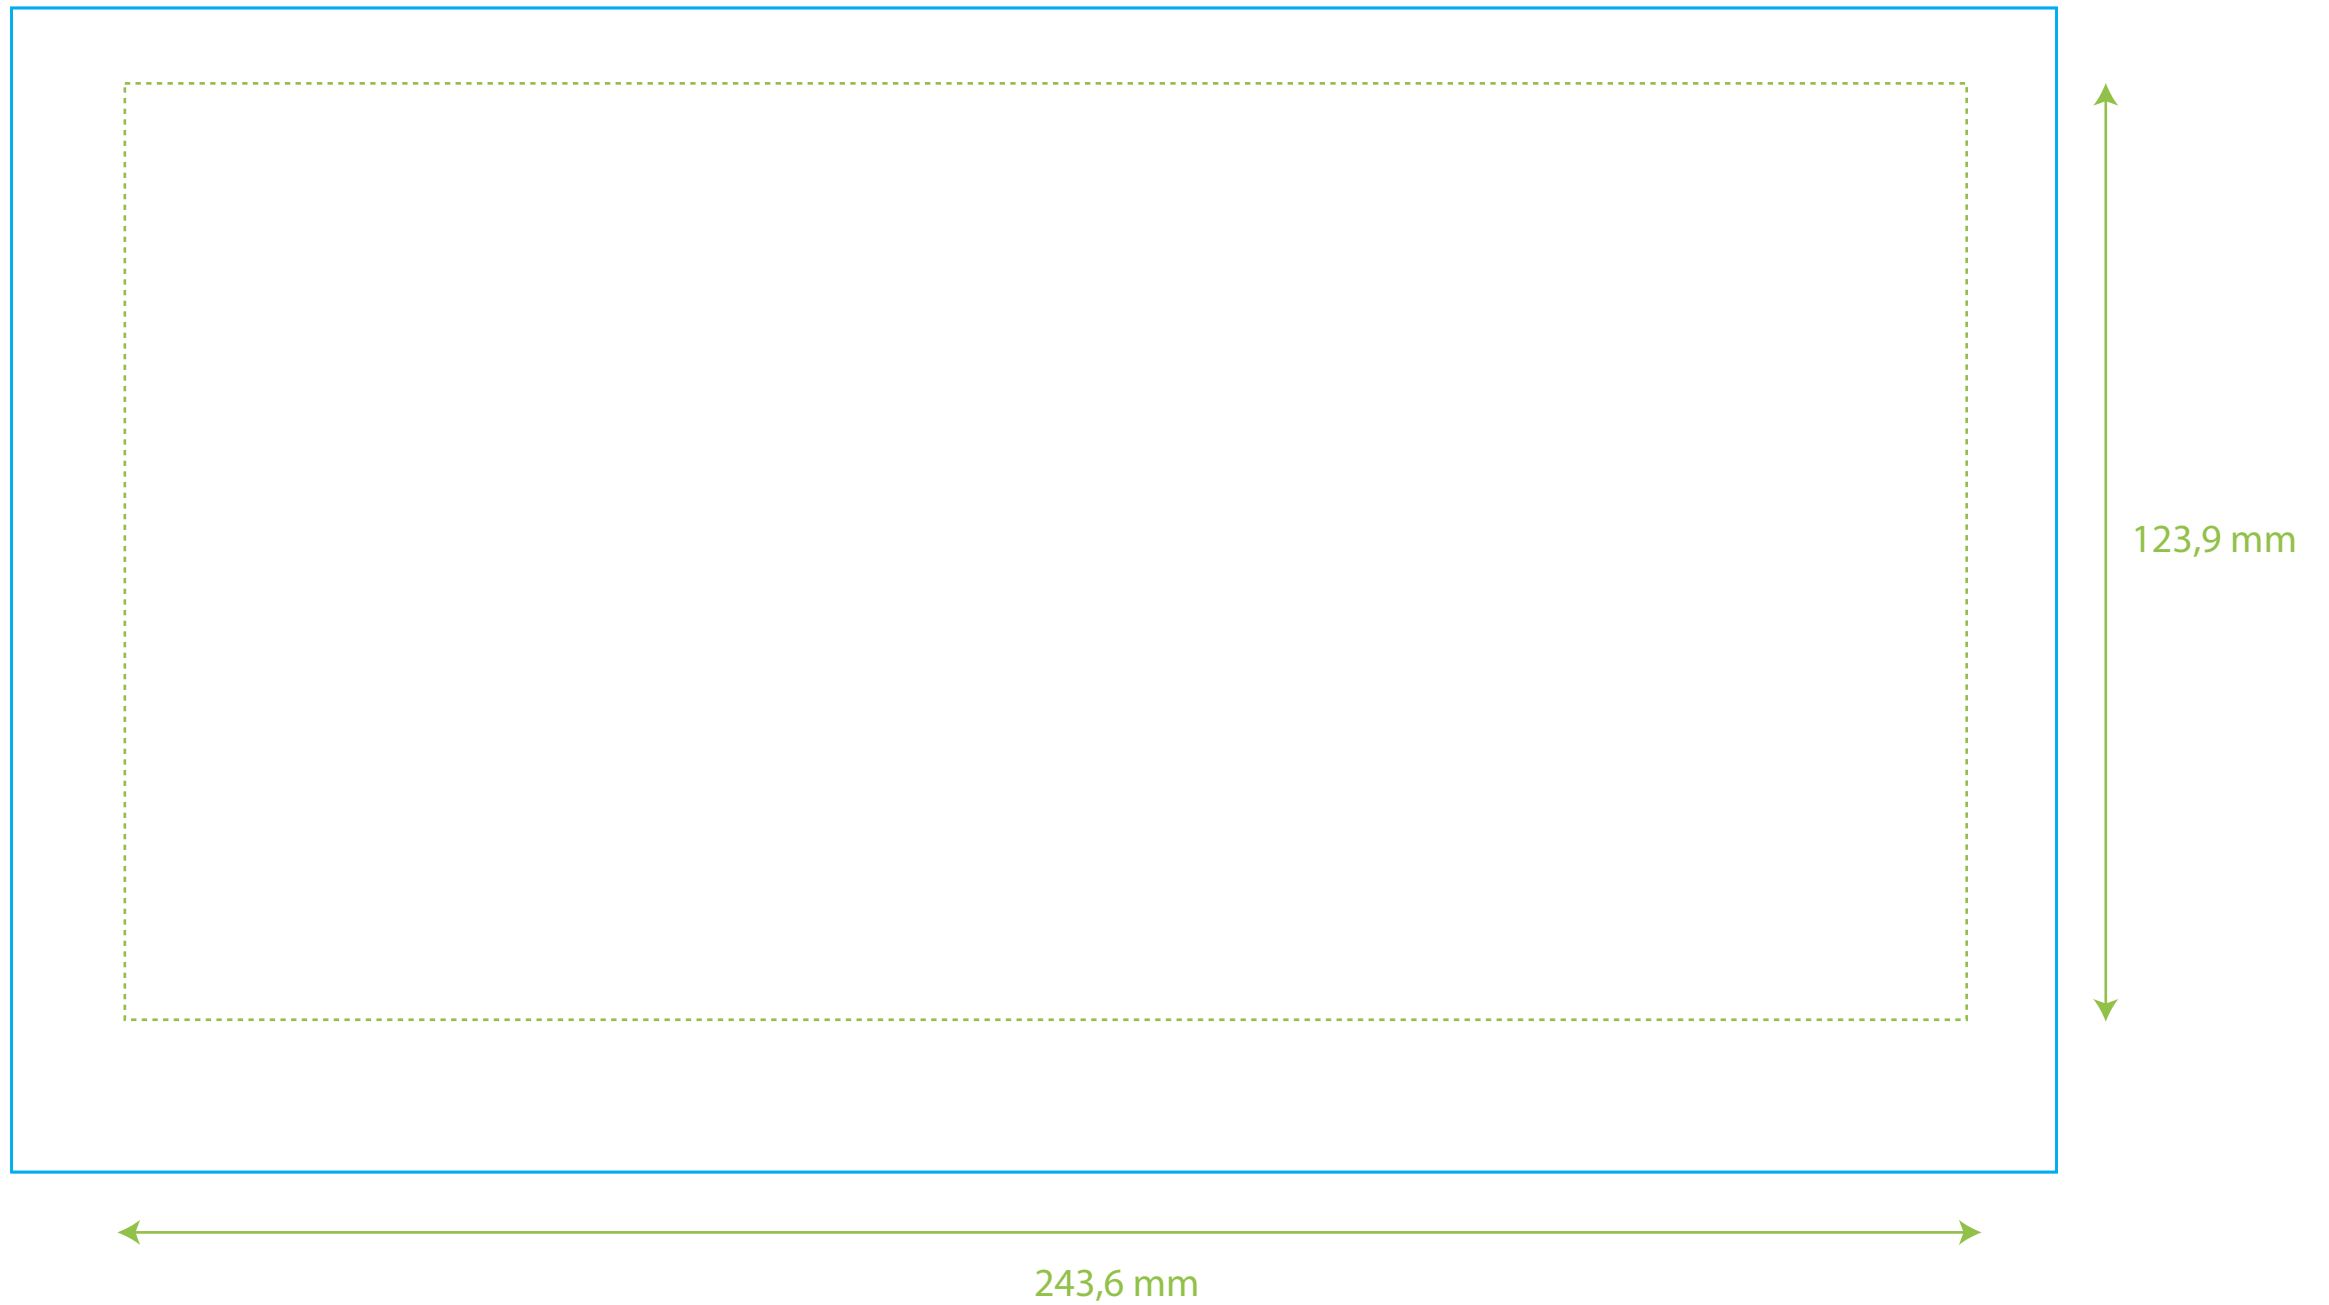

**TBC615 1 - 10**

**10cl Gobelet PP - 1 ó 2 couleurs**

**TBC615 2 - 10**

**30cl Gobelet PP - 1 o 2 couleurs**

**TBC615 3 - 10**

**40cl Gobelet PP - 1 o 2 couleurs**

TBC615 4 - 10

50cl Gobelet PP Large - 1 ó 2 couleurs

50cl Gobelet PP - 1 ó 2 couleurs

115mm

87 mm

240 mm

250mm

**TBC615 6 - 10**

**60cl Gobelet PP - 1 ó 2 couleurs**

## 10cl Vaso PP - Quadri

# TBC615 8 - 10

25cl Gobelet PP - Quadri

**TBC615 9 - 10**

**Gobelet PP 30 cl - Quadri**

200mm

115mm

**TBC615 10 - 10**

**50cl - Gobelet - PP - Quadri**