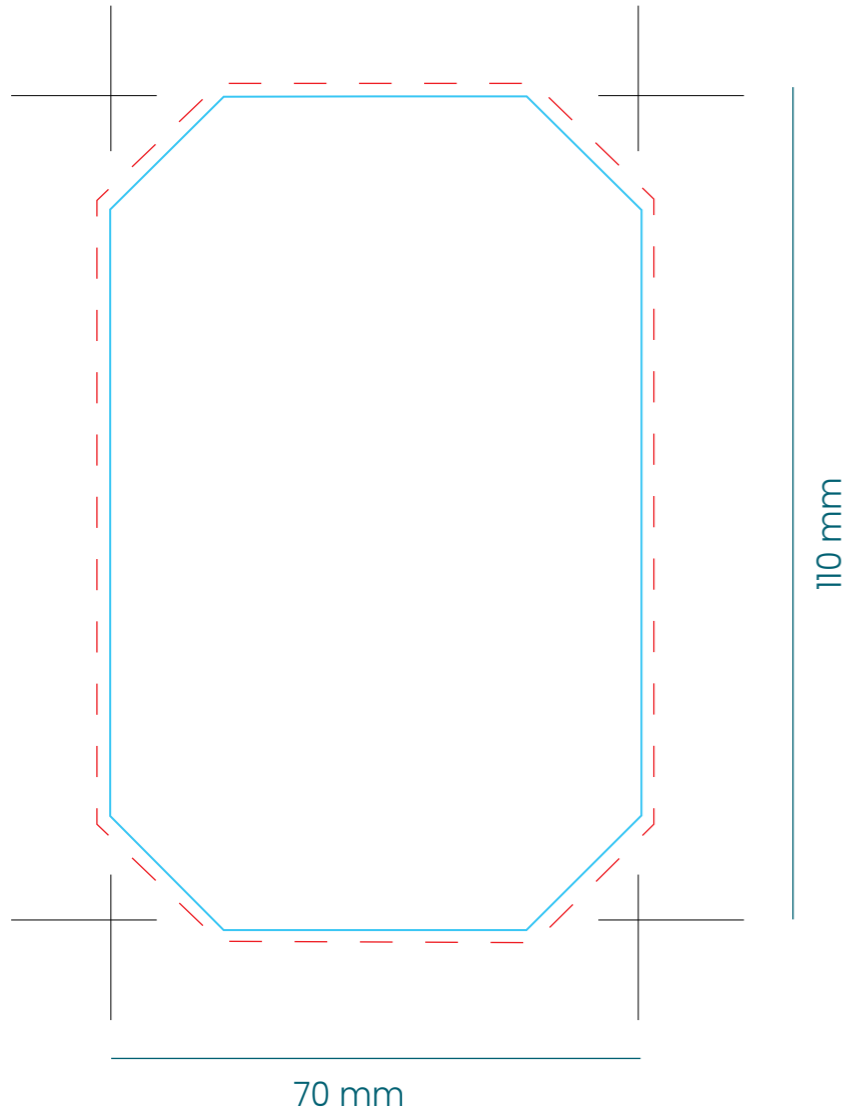

Brick d'acqua 50 cl

Etichetta

Etichetta

— — — — — Area sanguinante con linea tratteggiata