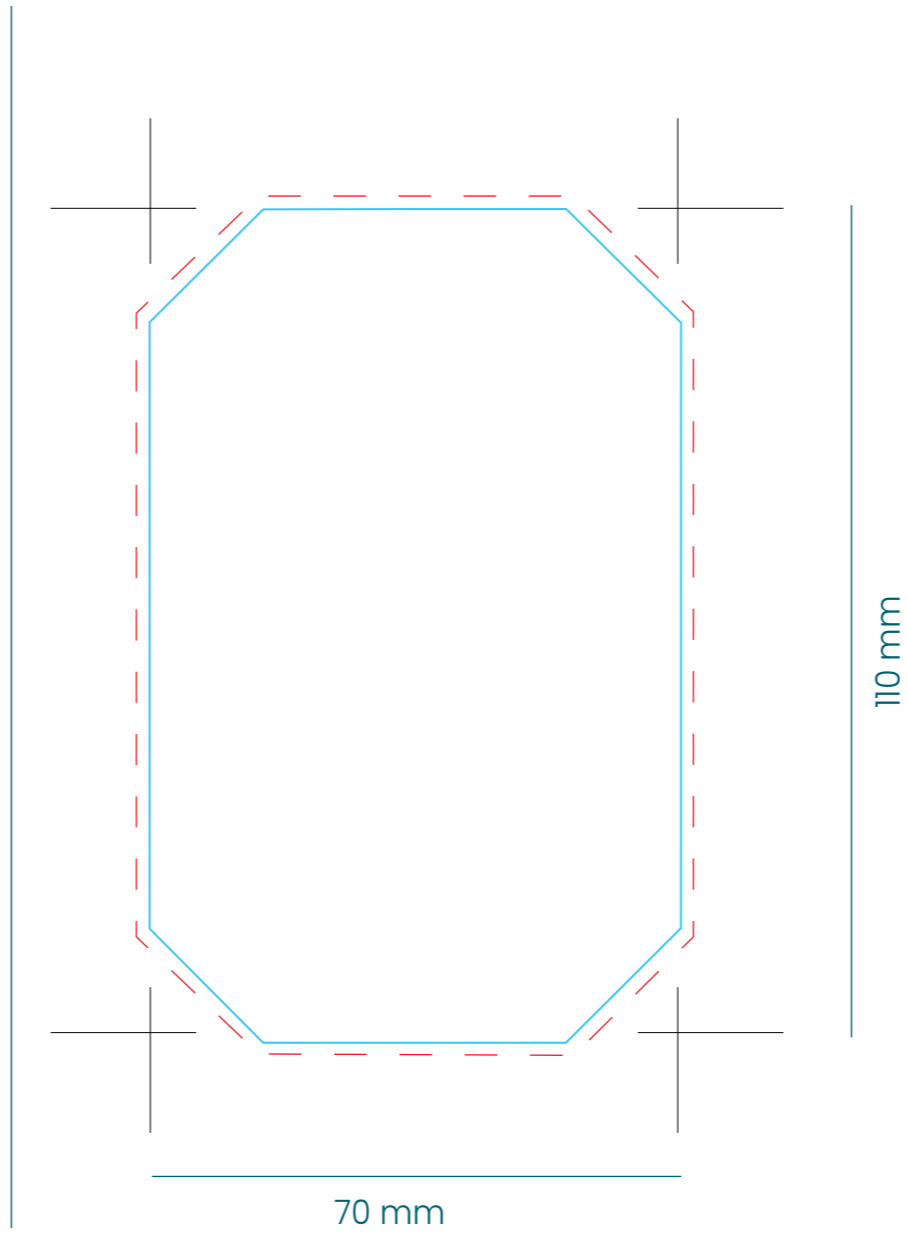

Brick d'acqua 50 cl

Etichetta

Etichetta

— — — — — Area sanguinante con linea tratteggiata