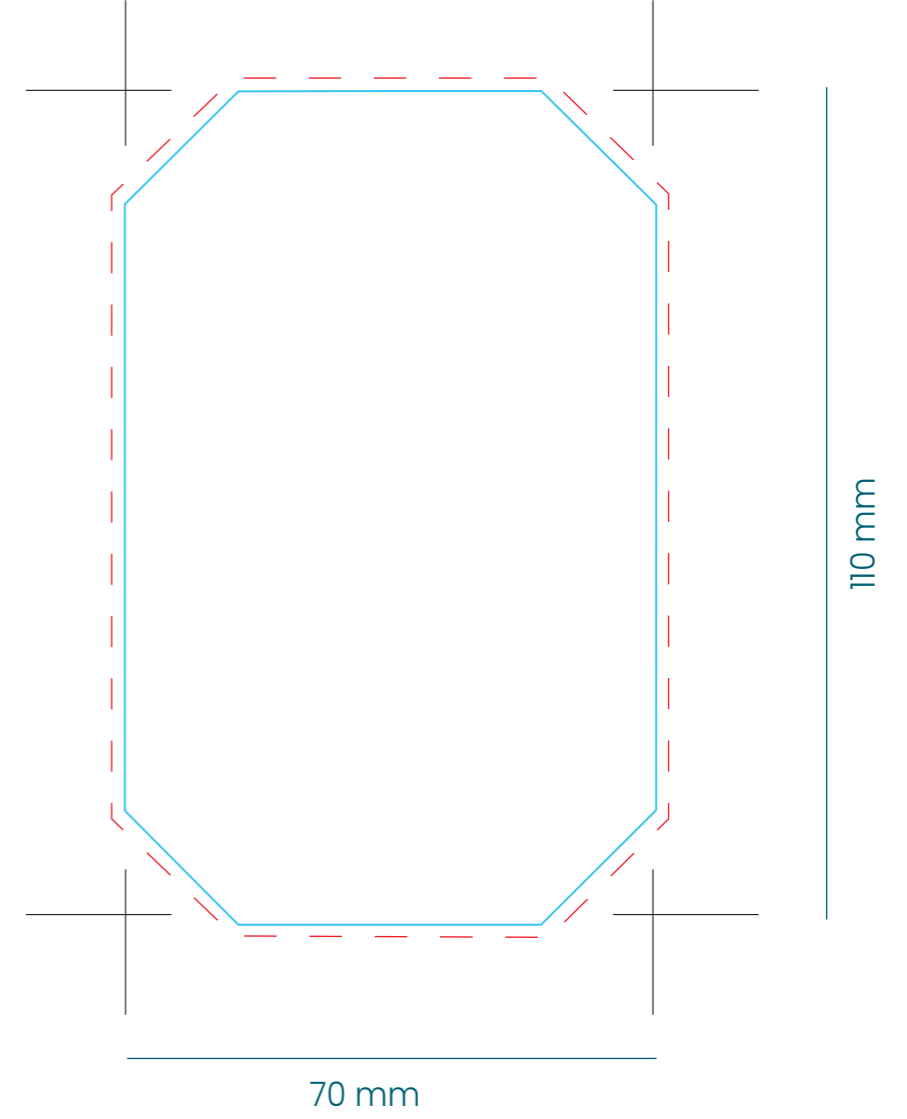

Brick d'acqua 50 cl

Etichetta

Etichetta

— — — — — Area sanguinante con linea tratteggiata