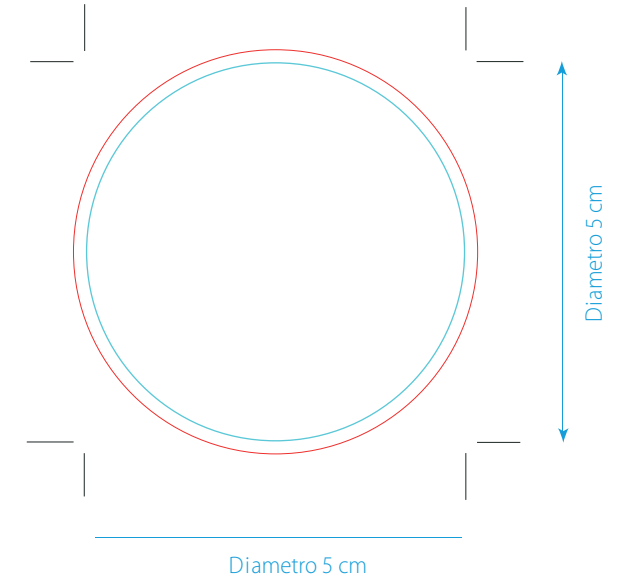

# TBC160 1 - 5

Brick d'acqua 33cl - Etichetta

Brick d'acqua 33cl - Doppia Etichetta

# TBC160 2 - 5

33cl / 50cl - Brick d'acqua. Stampa diretta

Area stampabile  
33cl

Area stampabile  
50cl

Area di stampa  
quadricromia

2 cm

Area di stampa  
1/2 colori

2 cm

7 cm

10 cm

# TBC160 4 - 5

TBC165L - Brick d'acqua - 50cl - 1 Etichette

TBC165L - Brick d'acqua - 50cl - 2 etichette

--- Area sanguinante con linea tratteggiata

TBC165 - Brick d'Acqua 50cl - A tutto colore

**RICORDA:**