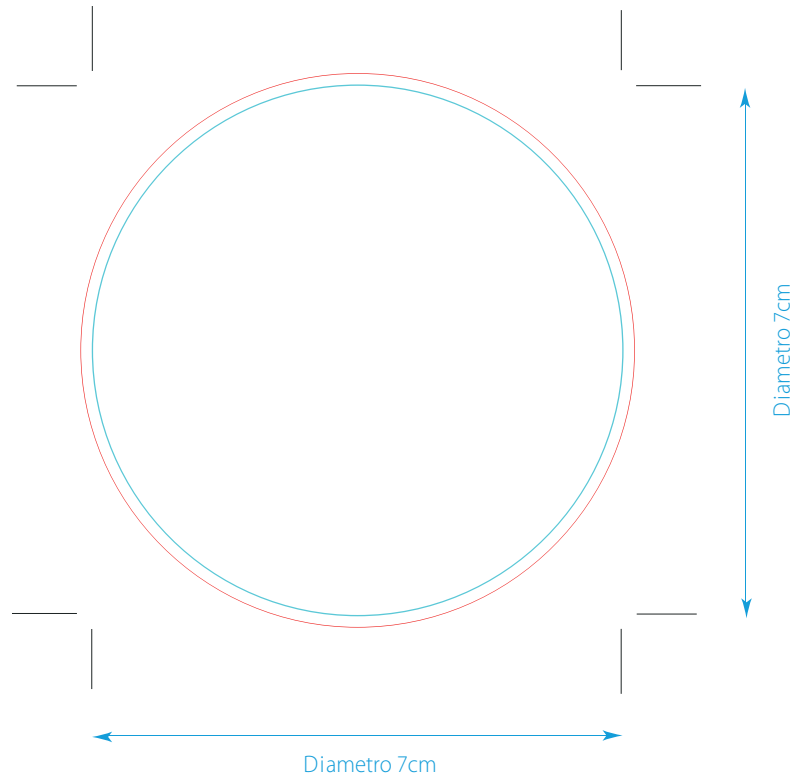

# TBC160 1 - 5

Brick d'acqua 33cl - Etichetta

Brick d'acqua 33cl - Doppia Etichetta

# TBC160 2 - 5

33cl / 50cl - Brick d'acqua. Stampa diretta

Area stampabile  
33cl

Area stampabile  
50cl

Area di stampa  
quadricromia

2 cm

Area di stampa  
1/2 colori

2 cm

7 cm

10 cm

# TBC160 4 - 5

TBC165L - Brick d'acqua - 50cl - 1 Etichette

TBC165L - Brick d'acqua - 50cl - 2 etichette

--- Area sanguinante con linea tratteggiata

TBC165 - Brick d'Acqua 50cl - A tutto colore

**RICORDA:**