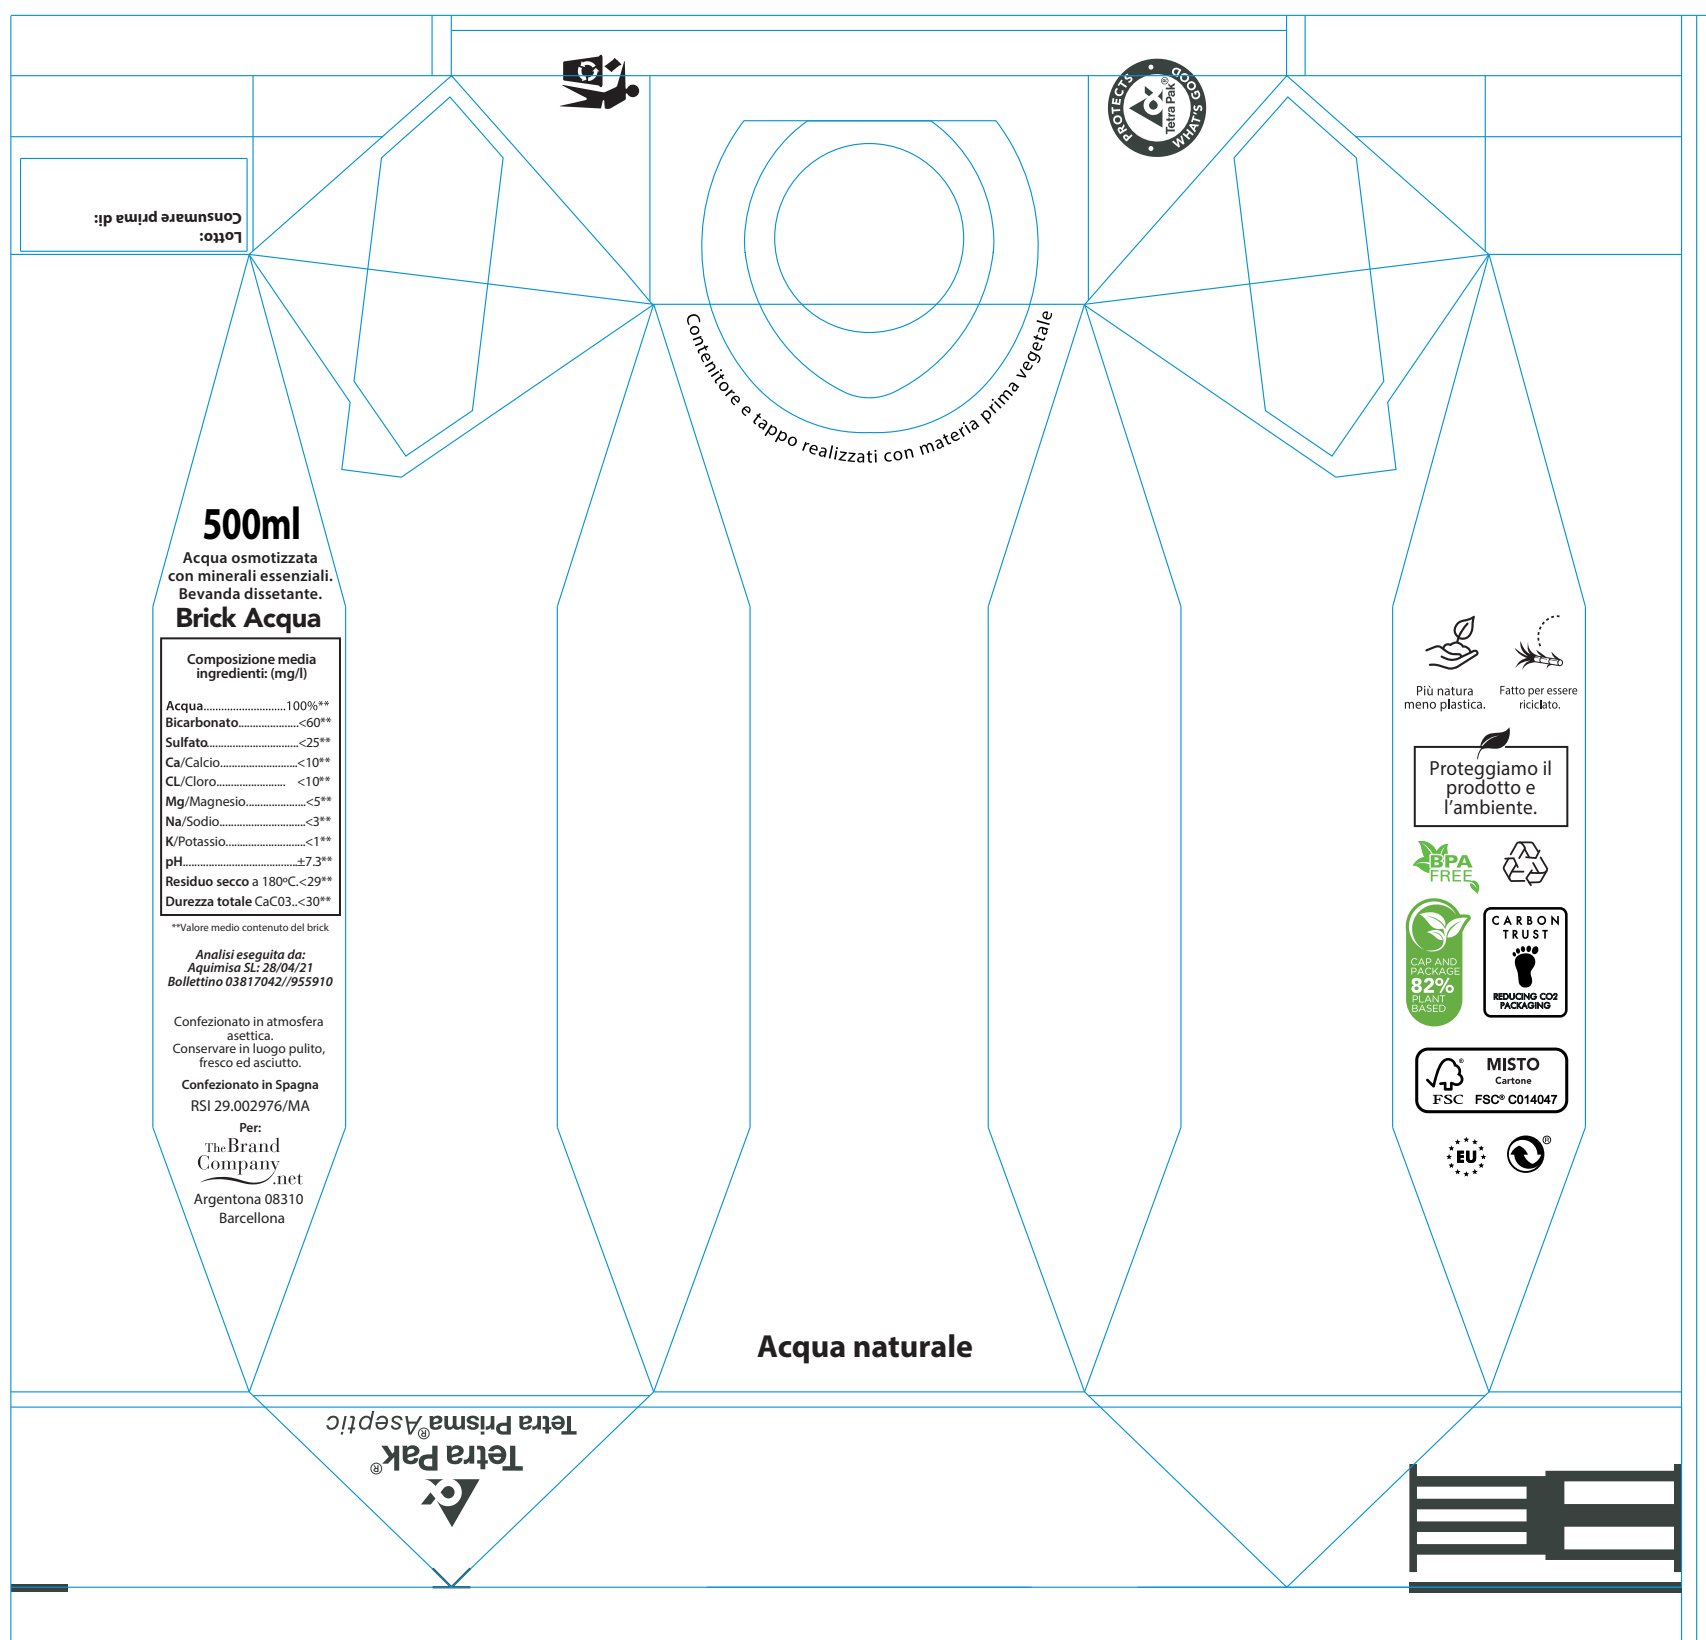

# TBC160 1 - 5

Brick d'acqua 33cl - Etichetta

Brick d'acqua 33cl - Doppia Etichetta

# TBC160 2 - 5

33cl / 50cl - Brick d'acqua. Stampa diretta

Area stampabile  
33cl

Area stampabile  
50cl

Area di stampa  
quadricromia

2 cm

Area di stampa  
1/2 colori

2 cm

Mantenere gli strati "KEYLINES" così come sono

. Puoi cambiare la posizione ed il colore/dimensione dei testi, purché abbiano una dimensione minima di almeno 7 punti

. Se vuoi usare come sfondo una foto, le lettere in bianco devono avere una cornicetta o un contorno. Possiamo fartelo noi.

# TBC160 4 - 5

TBC165L - Brick d'acqua - 50cl - 1 Etichette

TBC165L - Brick d'acqua - 50cl - 2 etichette

--- Area sanguinante con linea tratteggiata

TBC165 - Brick d'Acqua 50cl - A tutto colore

**RICORDA:**