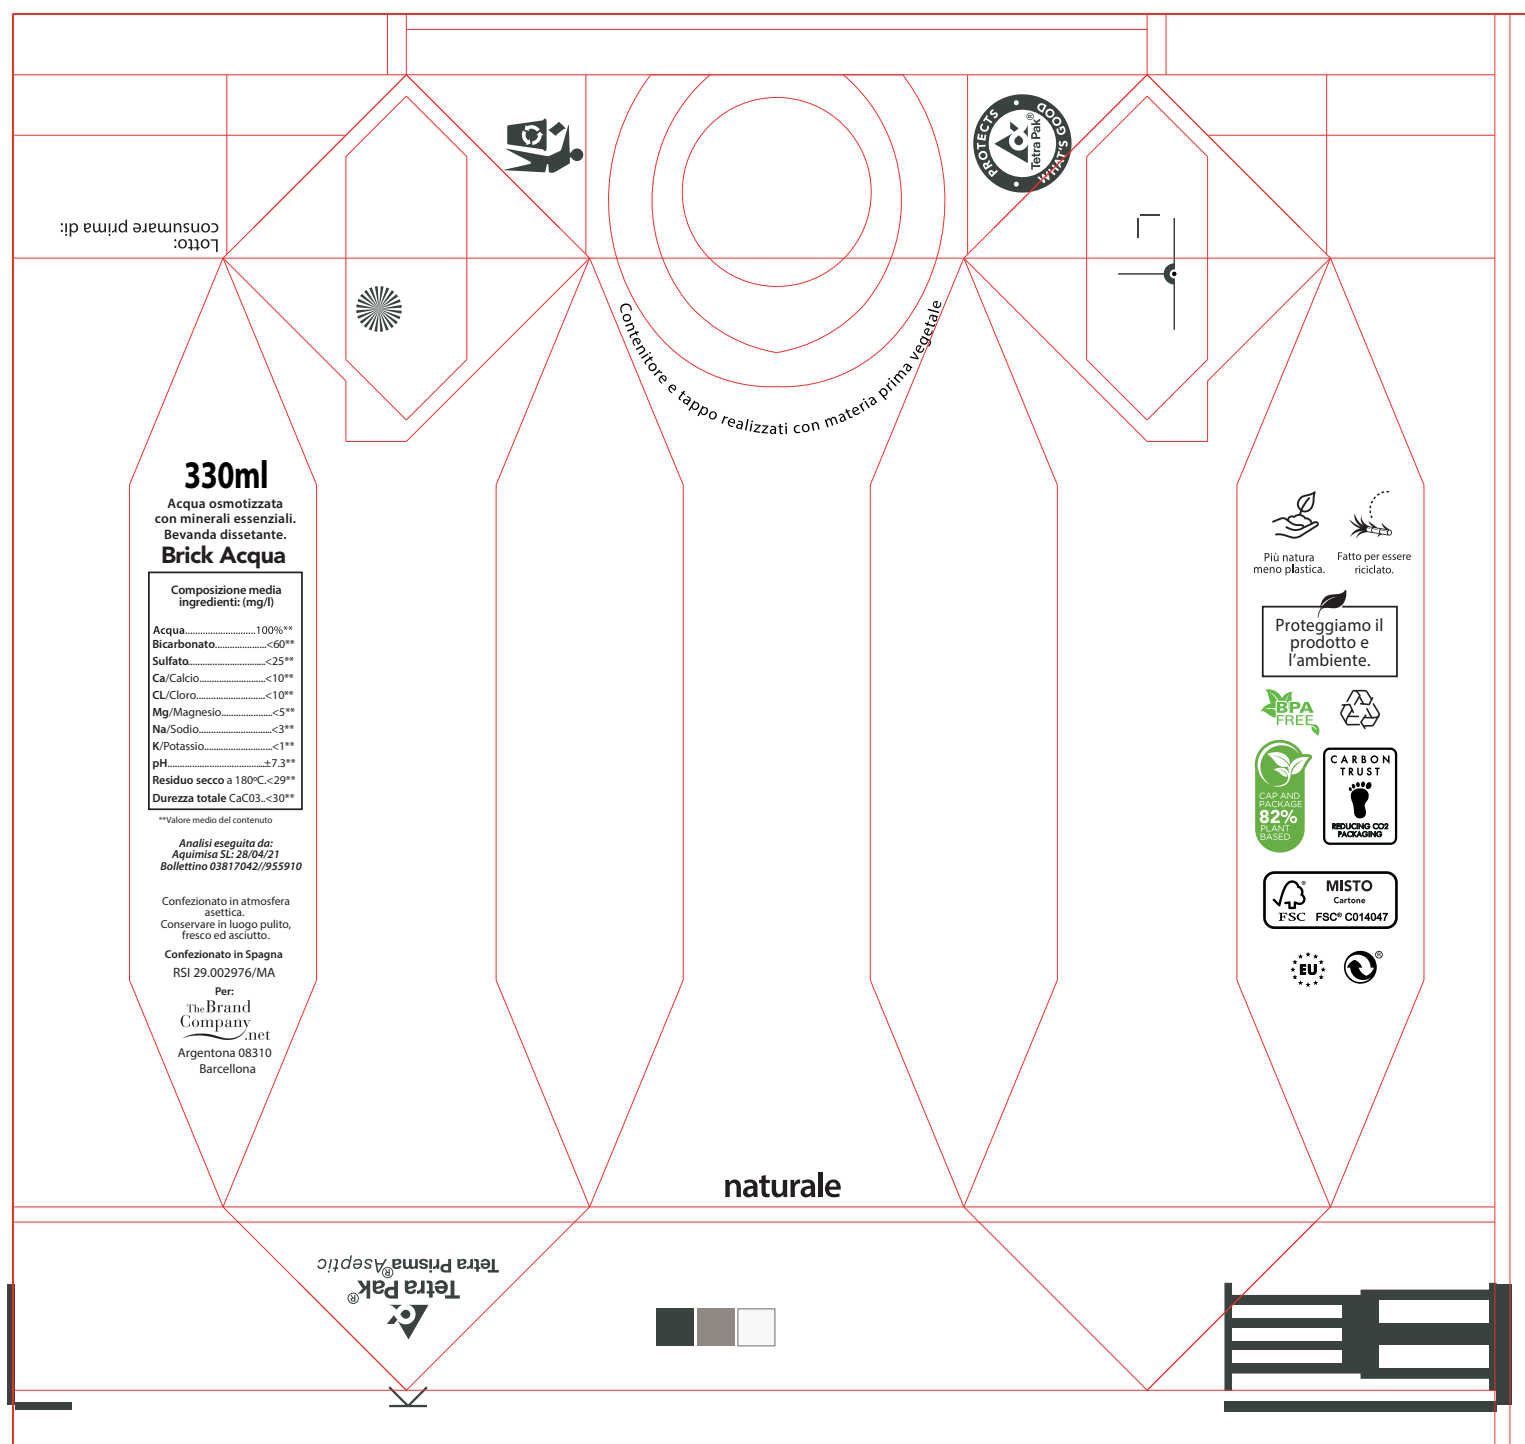

# TBC160 1 - 5

Brick d'acqua 33cl - Etichetta

Brick d'acqua 33cl - Doppia Etichetta

# TBC160 2 - 5

33cl / 50cl - Brick d'acqua. Stampa diretta

Area stampabile  
33cl

Area stampabile  
50cl

Area di stampa  
quadricromia

2 cm

Area di stampa  
1/2 colori

2 cm

# BRICK D'ACQUA 33cl - ECO ACQUA - A tutto colore

# TBC160 4 - 5

TBC165L - Brick d'acqua - 50cl - 1 Etichette

TBC165L - Brick d'acqua - 50cl - 2 etichette

--- Area sanguinante con linea tratteggiata

TBC165 - Brick d'Acqua 50cl - A tutto colore

**RICORDA:**