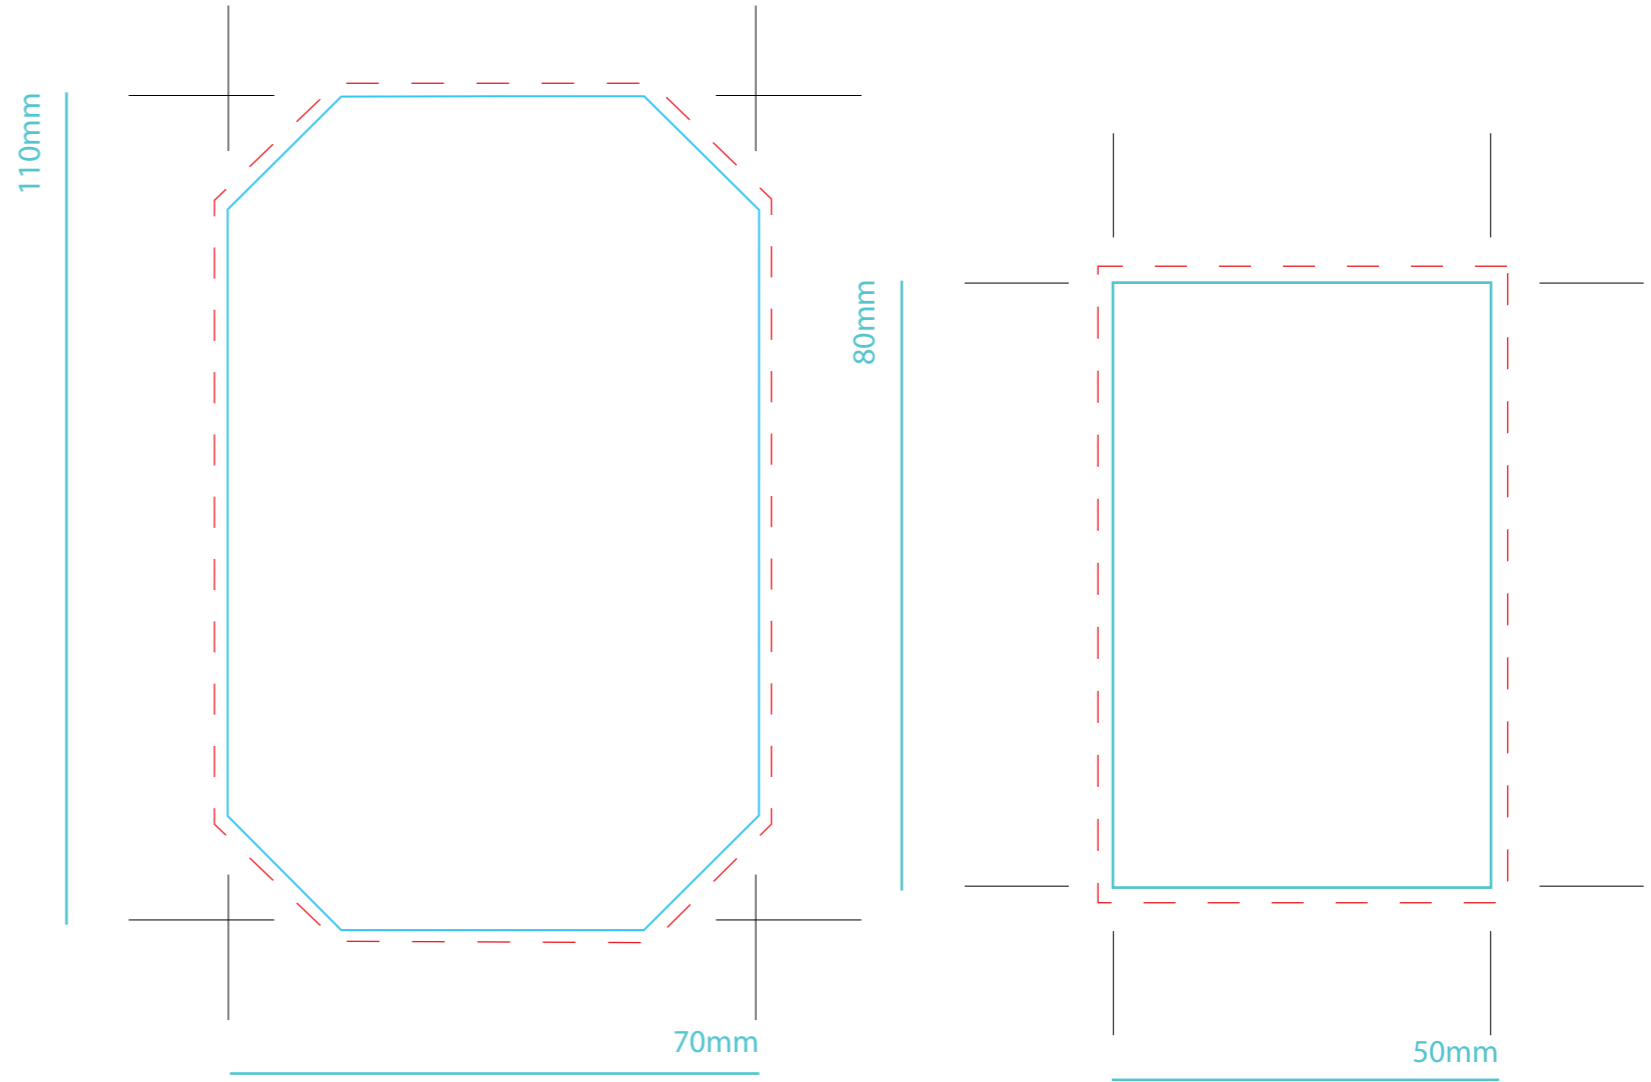

# TBC160 2 - 5

33cl / 50cl - Brick d'acqua. Stampa diretta

Area stampabile  
33cl

Area stampabile  
50cl

Area di stampa  
quadricromia

2 cm

Area di stampa  
1/2 colori

2 cm

7 cm

10 cm

# TBC160 4 - 5

TBC165L - Brick d'acqua - 50cl - 1 Etichette

TBC165L - Brick d'acqua - 50cl - 2 etichette

--- Area sanguinante con linea tratteggiata

TBC165 - Brick d'Acqua 50cl - A tutto colore

**RICORDA:**