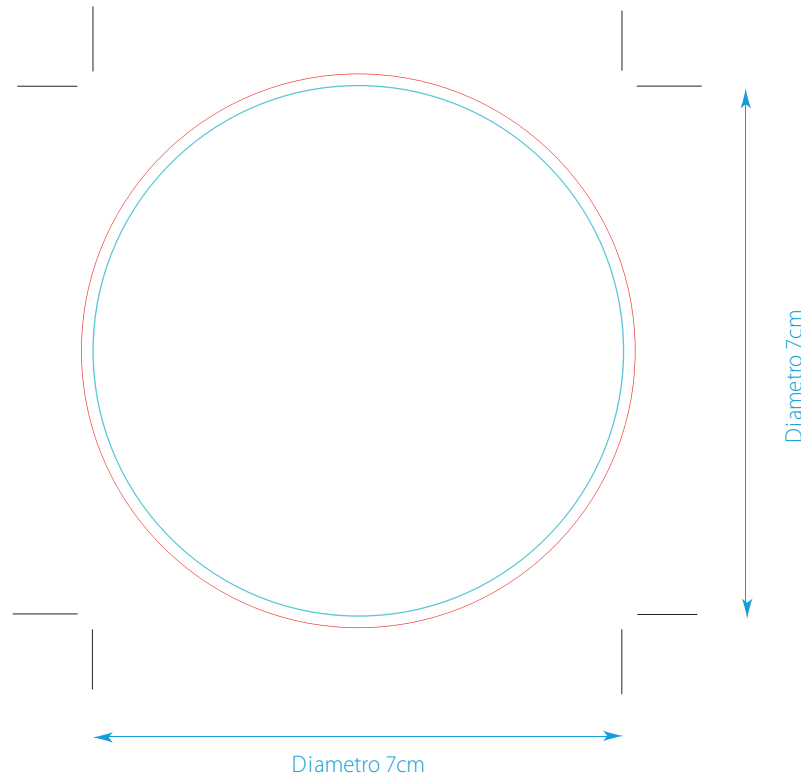

# TBC160 1 - 5

Brick d'acqua 33cl - Etichetta

Brick d'acqua 33cl - Doppia Etichetta

# TBC160 2 - 5

33cl / 50cl - Brick d'acqua. Stampa diretta

Area stampabile  
33cl

Area stampabile  
50cl

Area di stampa  
quadricromia

2 cm

Area di stampa  
1/2 colori

2 cm

7 cm

10 cm

# TBC160 4 - 5

TBC165L - Brick d'acqua - 50cl - 1 Etichette

TBC165L - Brick d'acqua - 50cl - 2 etichette

--- Area sanguinante con linea tratteggiata

TBC165 - Brick d'Acqua 50cl - A tutto colore

**RICORDA:**