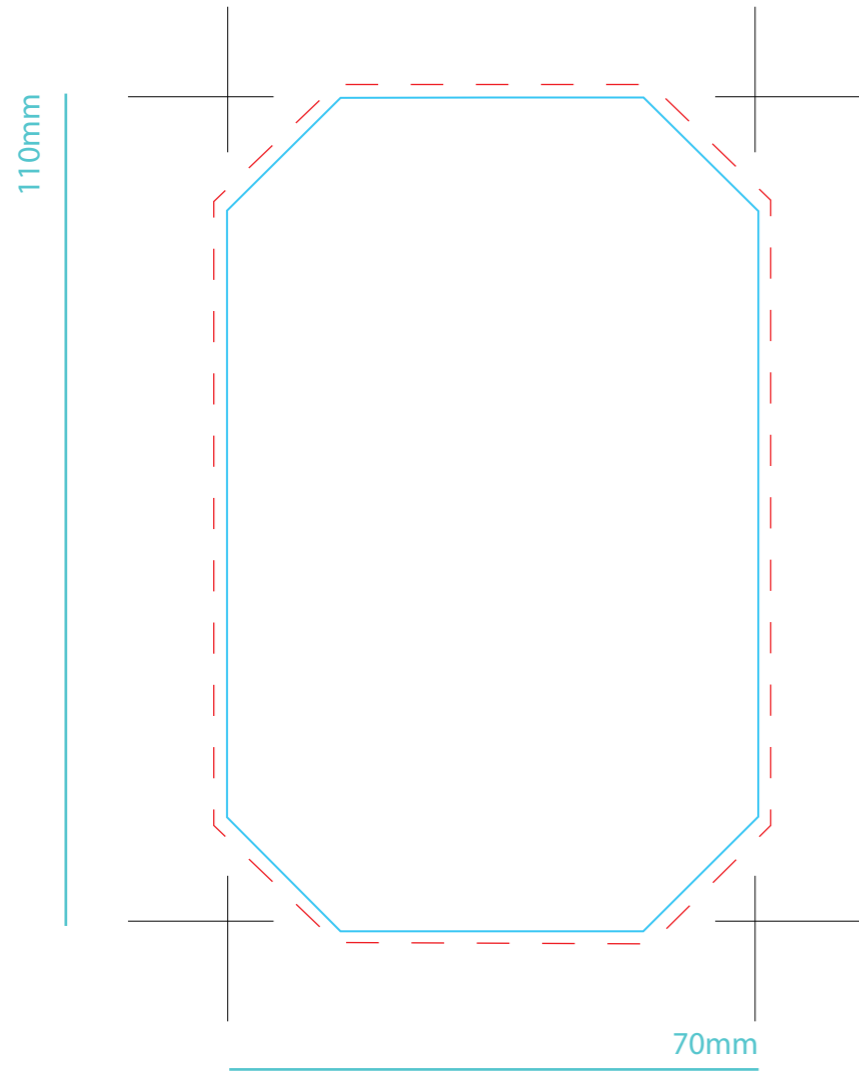

TBC160 4 - 5

TBC165L - Brick d'acqua - 50cl - 1 Etichette