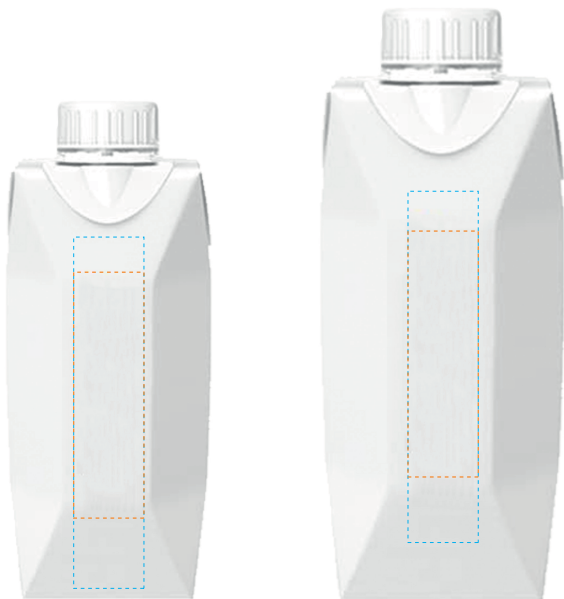

# TBC160 1 - 5

Brick d'acqua 33cl - Etichetta

Brick d'acqua 33cl - Doppia Etichetta

# TBC160 2 - 5

33cl / 50cl - Brick d'acqua. Stampa diretta

Area stampabile  
33cl

Area stampabile  
50cl

Area di stampa  
quadricromia

2 cm

Area di stampa  
1/2 colori

2 cm