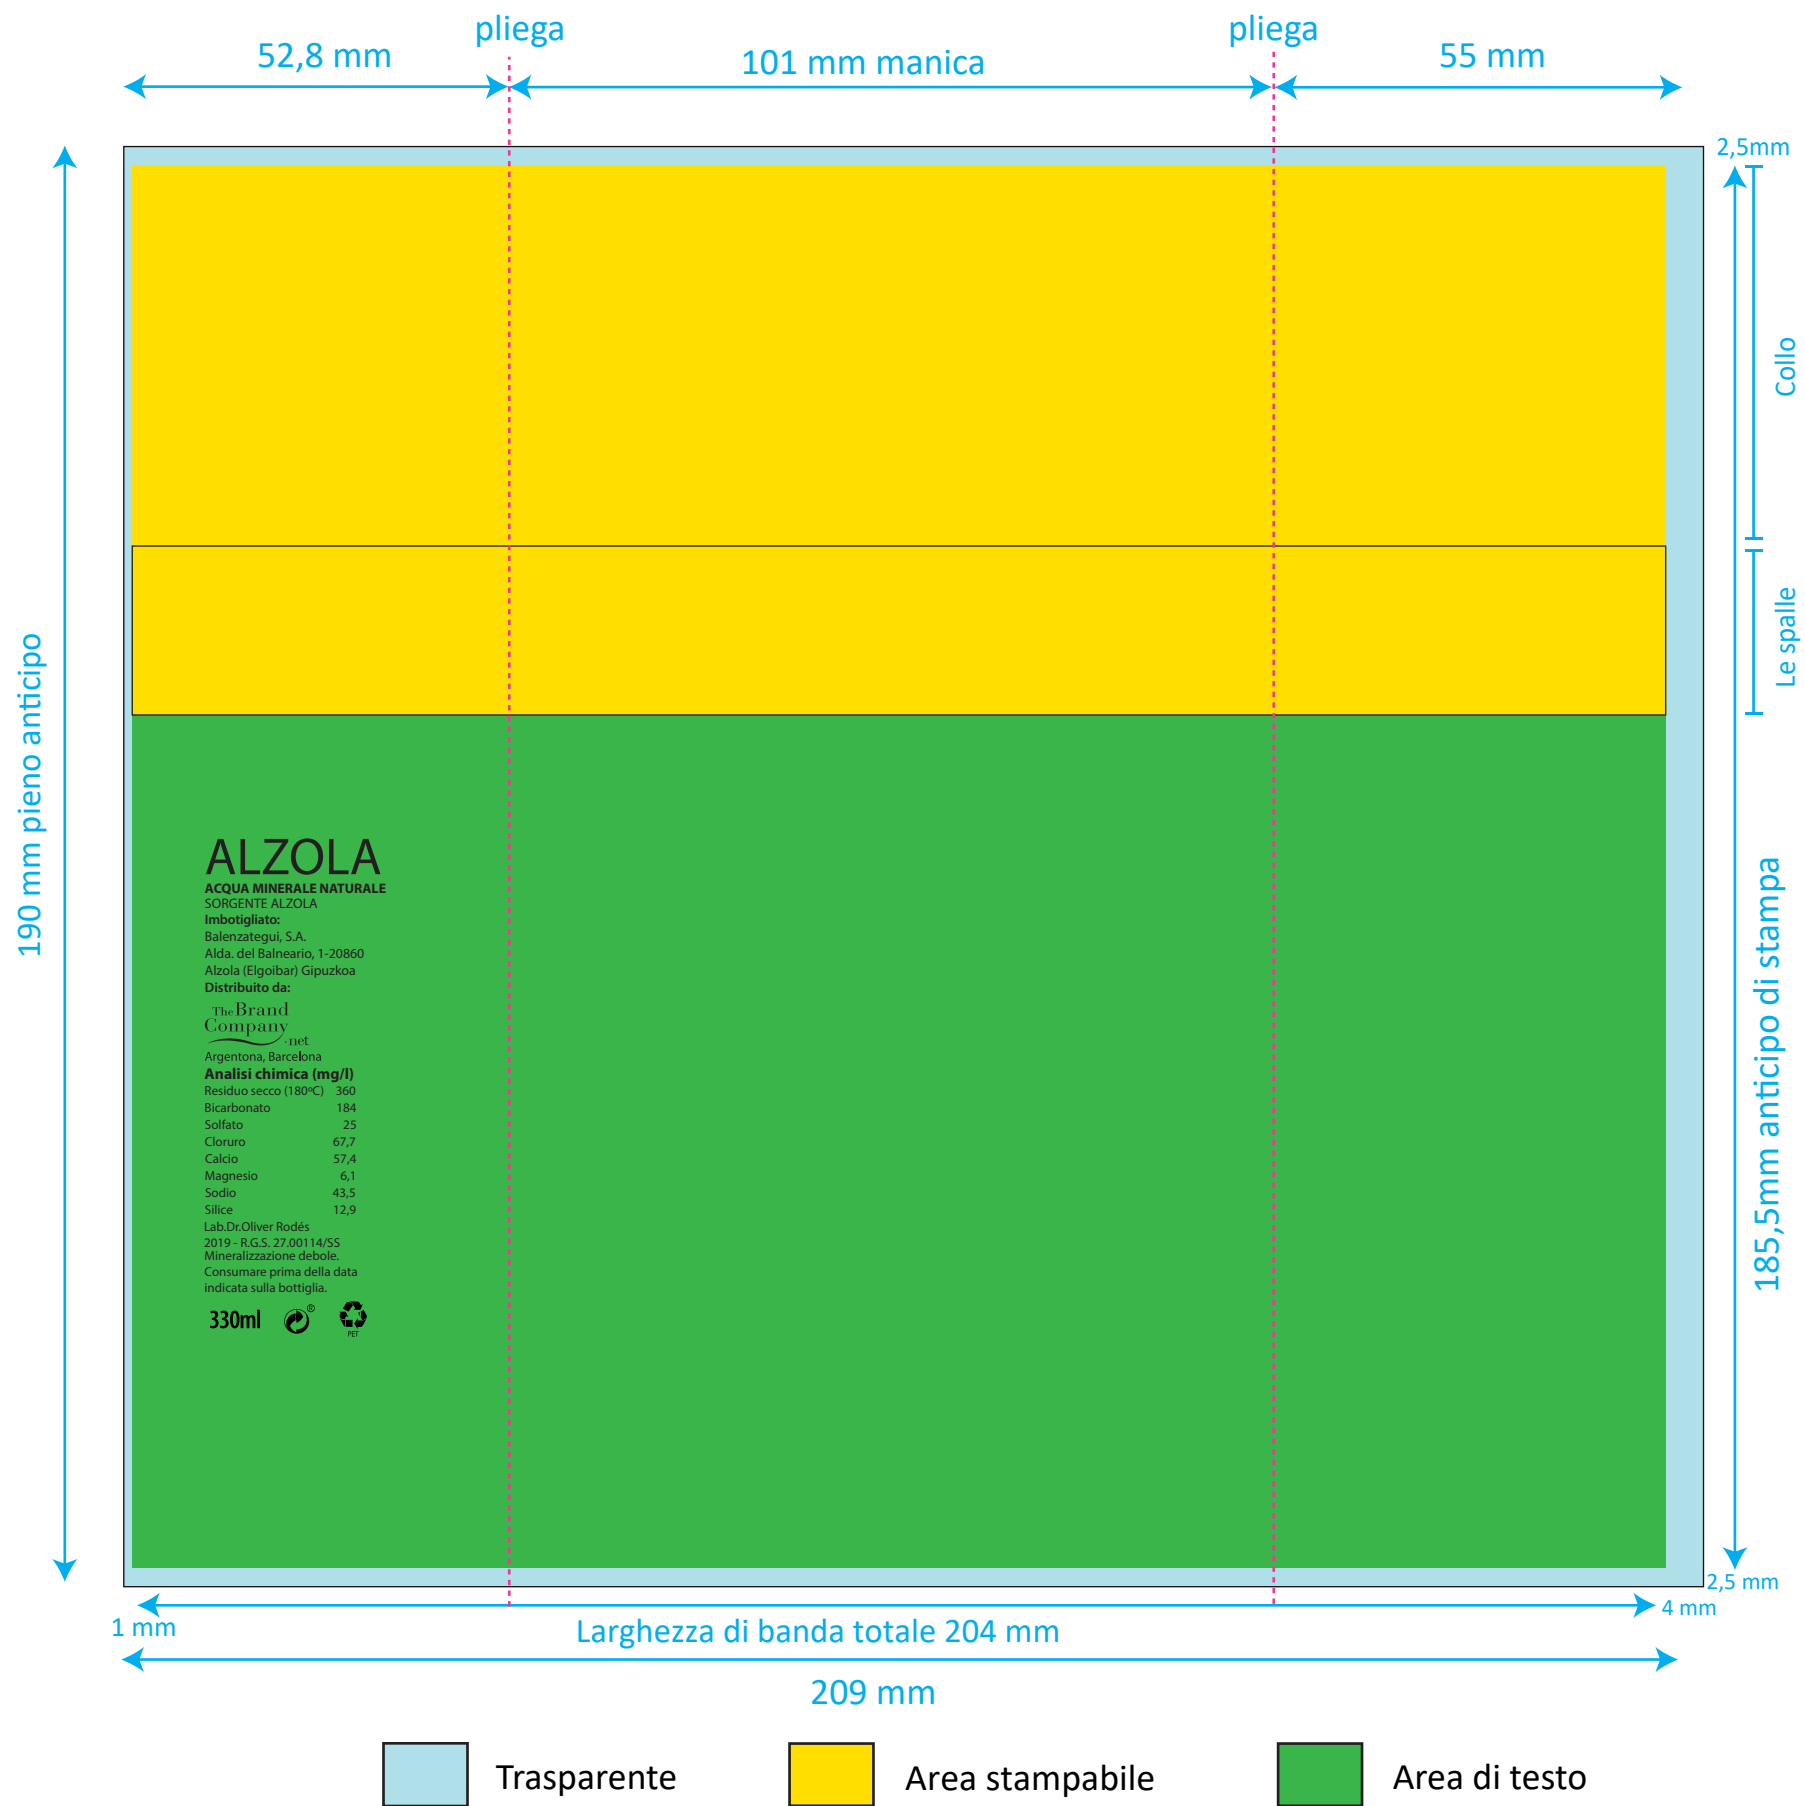

33cl Alzola-Rivestimento completo

Regolamento sull'etichettatura sanitaria dell'acqua:

Il carattere più grande di Alzola deve essere 1,5 volte più grande del carattere dell'inserzionista.