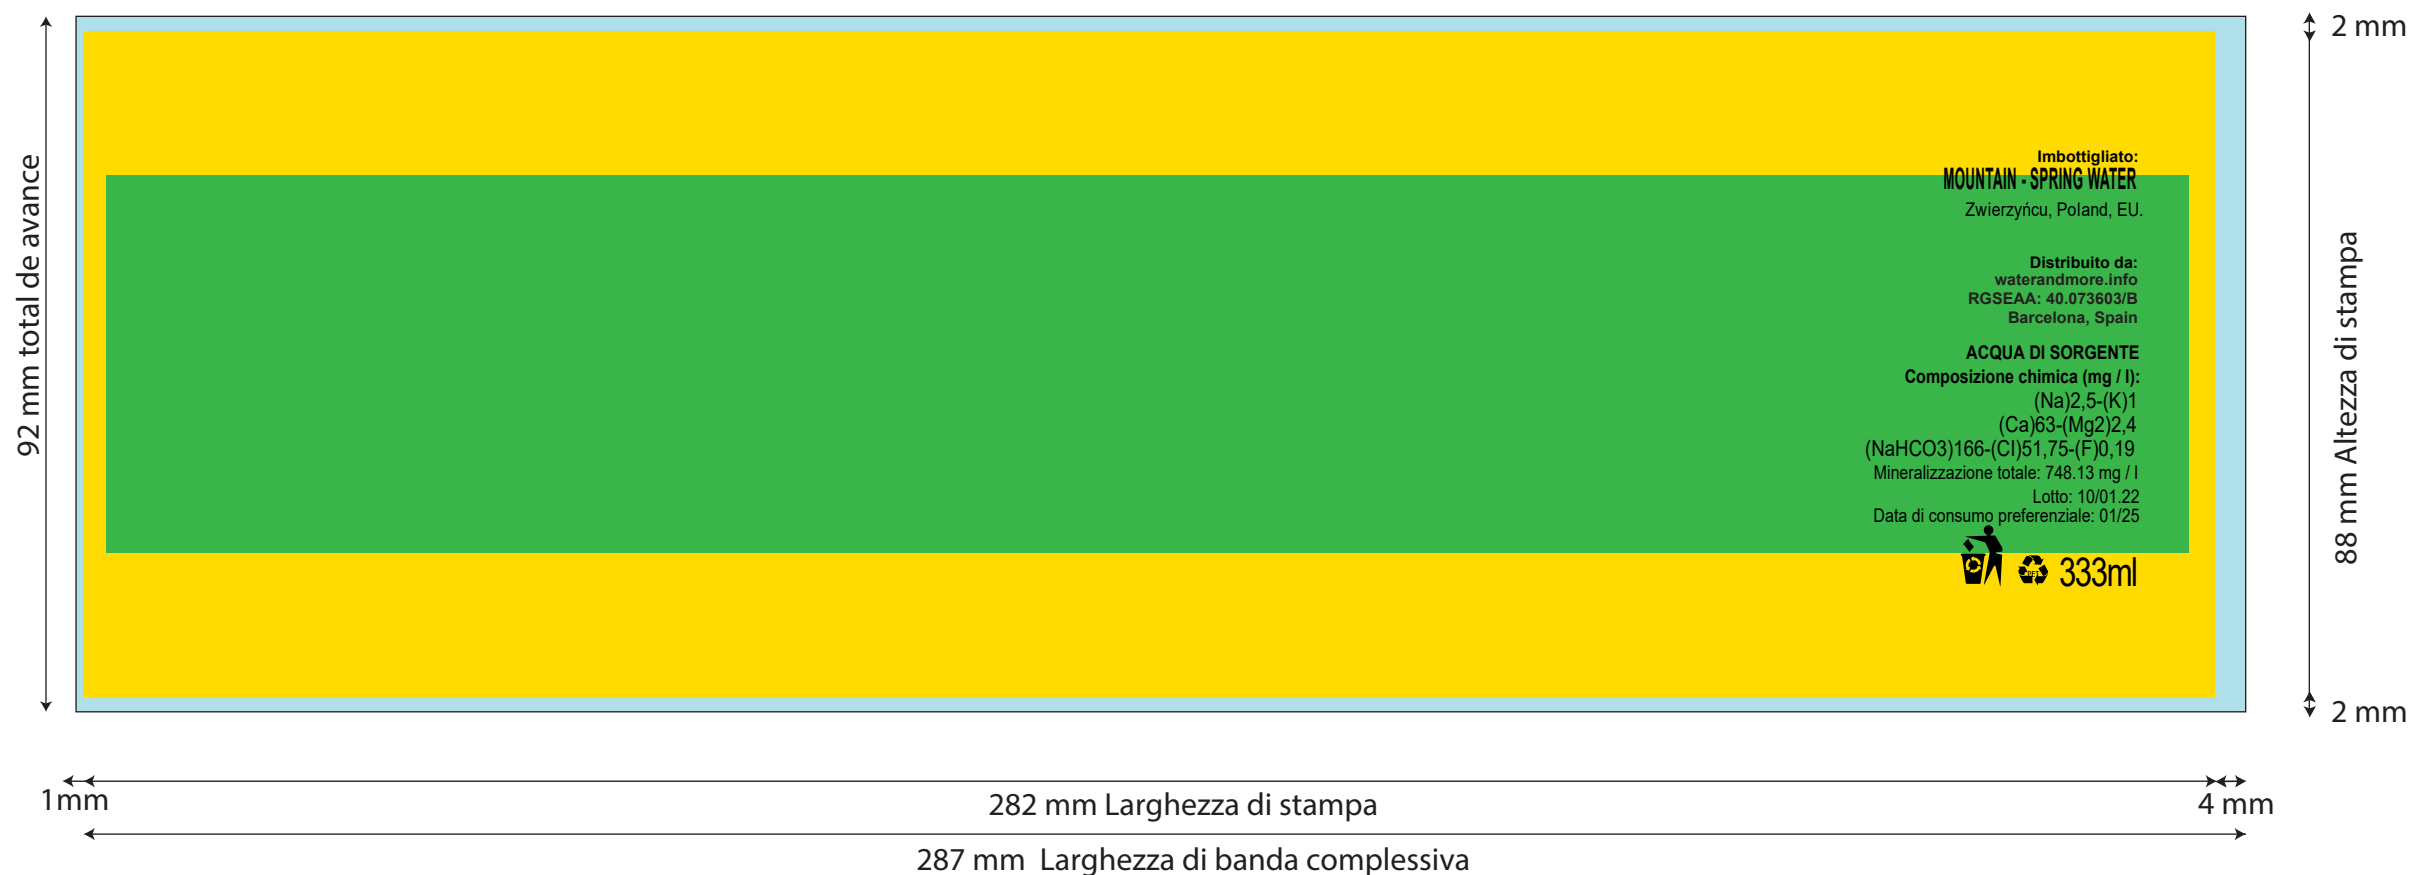

# TBC110 1 - 3

TBC110 - Stampa diretta

Opzione1

3,5 cm

Opzione2

4,5 cm

2,5 cm

Opzione 3

4,8 cm

3 cm

# Design Collection PET 333ml Sleeve\_Ita\_.

Sleeve 138 mm x 100 mm

MATERIAL PET FILM

Trasparente

Area di stampa

Area di testo