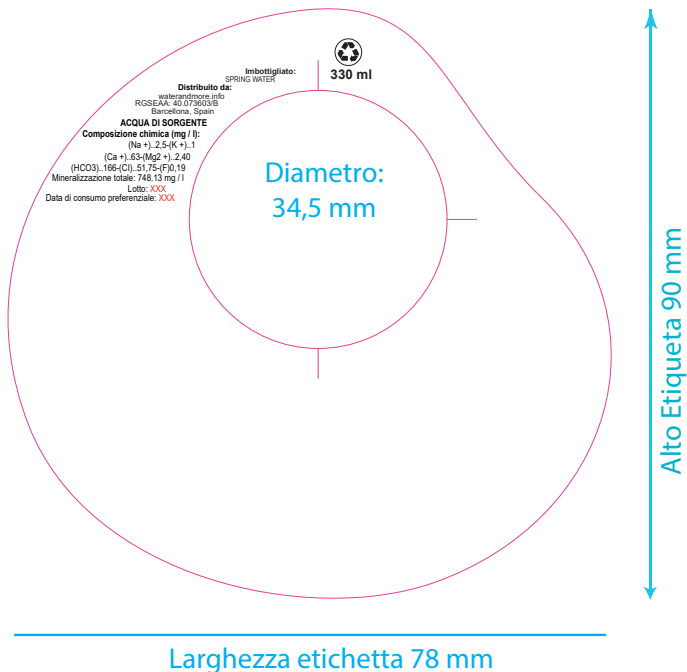

# TBC110 1 - 3

TBC110 - Stampa diretta

Opzione1

3,5 cm

Opzione2

4,5 cm

2,5 cm

Opzione 3

4,8 cm

3 cm

## Design Collection PET 333ml Collarino di carta

# Design Collection PET 333ml Sleeve\_Ita\_.

Sleeve 138 mm x 100 mm

MATERIAL PET FILM

Trasparente

Area di stampa

Area di testo