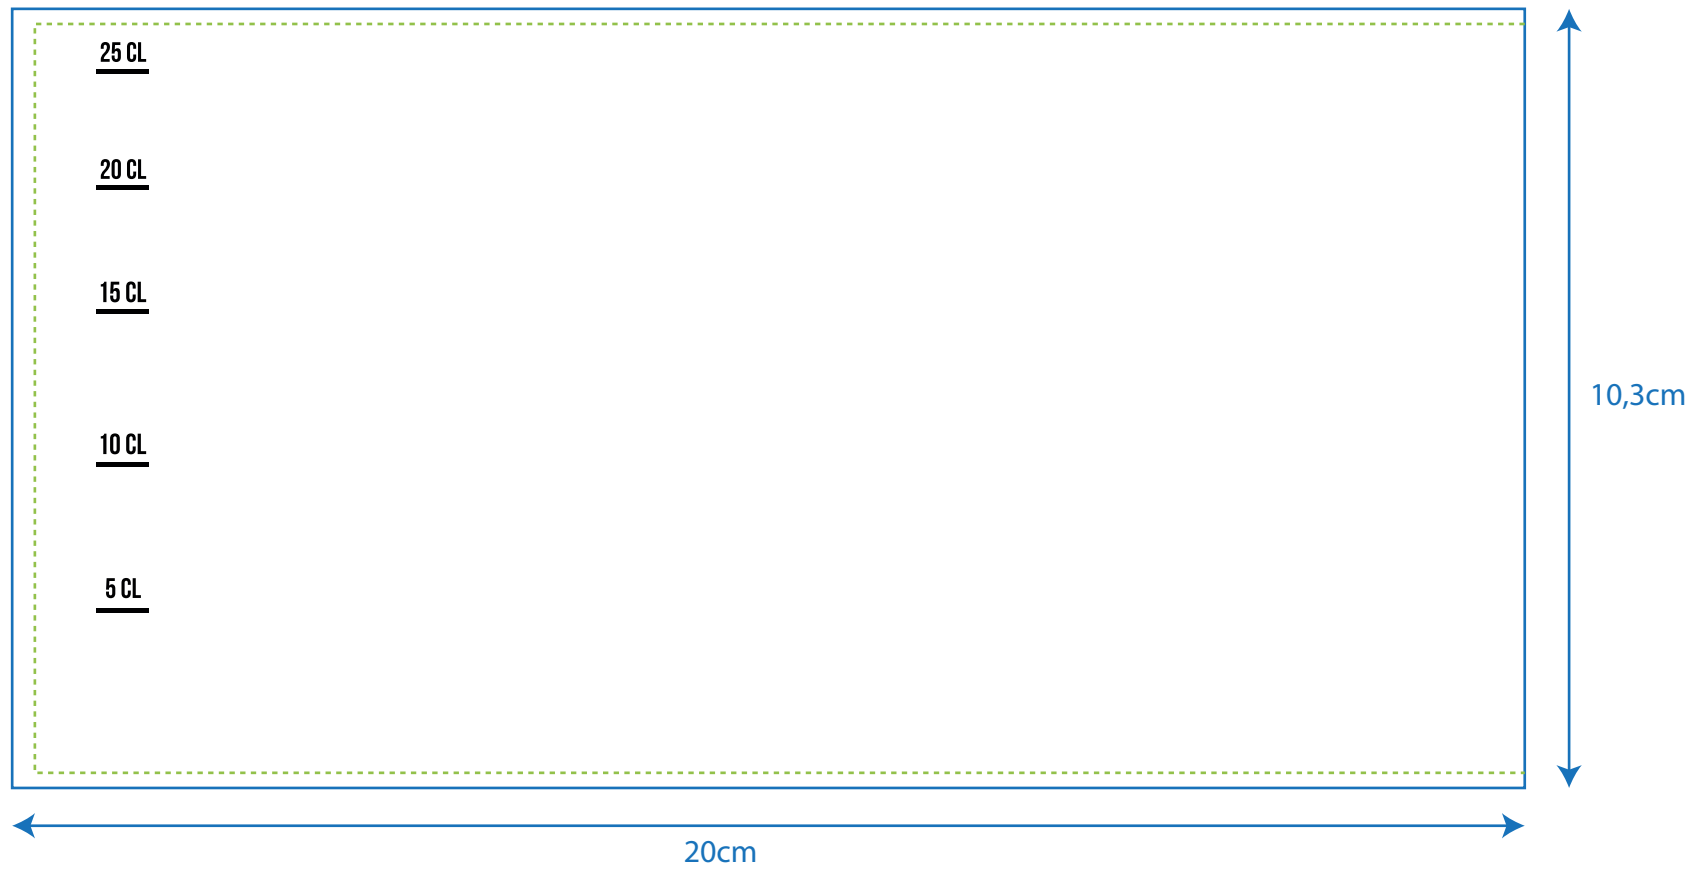

TBC615 1 - 10

10cl Bicchiere di plastica rigida PP - 1 o 2 colori

TBC615 2 de 10

30cl Bicchiere di plastica rigida PP - 1 o 2 colori

TBC615 3 - 10

Bicchiere di plastica rigida PP - 1 o 2 colori

50cl Bicchiere di plastica rigida PP Alto - 1 o 2 colori

50cl Bicchiere di plastica rigida PP - 1 o 2 colori

115mm

240 mm

250mm

87 mm

TBC615 6 - 10

60cl Bicchiere di plastica rigida PP - 1 o 2 colori

TBC615 7 - 10

10cl Bicchiere di plastica rigida PP - Quadricromia

TBC615 8 - 10

25cl Bicchiere di plastica rigida PP - Quadricromia

TBC615 9 - 10

30cl Bicchiere di plastica rigida PP - Quadricromia

TBC615 10 - 10

50cl Bicchiere di plastica rigida PP - Quadricromia