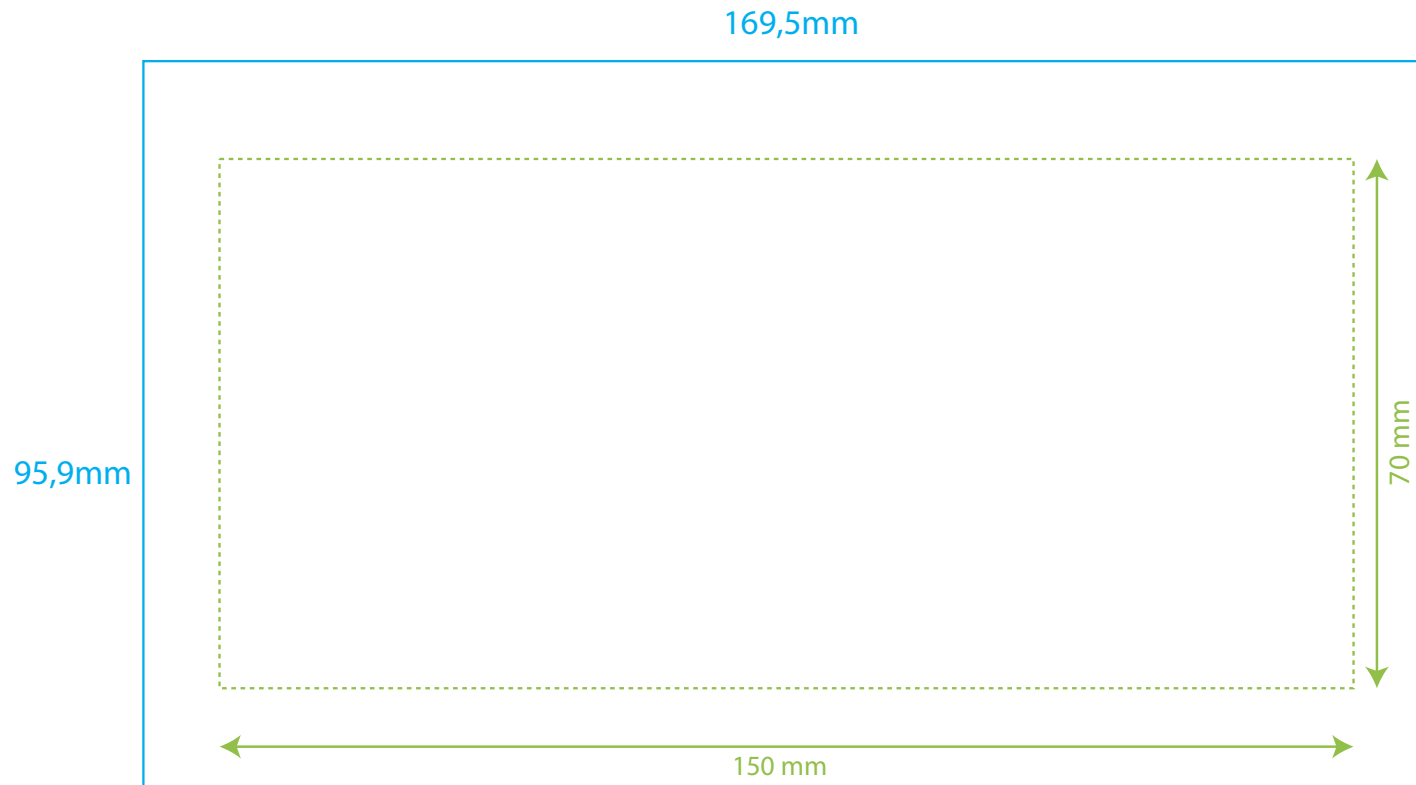

TBC615 1 - 10

10cl Bicchiere di plastica rigida PP - 1 o 2 colori

TBC615 2 de 10

30cl Bicchiere di plastica rigida PP - 1 o 2 colori

TBC615 3 - 10

Bicchiere di plastica rigida PP - 1 o 2 colori

50cl Bicchiere di plastica rigida PP Alto - 1 o 2 colori

50cl Bicchiere di plastica rigida PP - 1 o 2 colori

115mm

240 mm

250mm

87 mm

TBC615 6 - 10

60cl Bicchiere di plastica rigida PP - 1 o 2 colori

TBC615 7 - 10

10cl Bicchiere di plastica rigida PP - Quadricromia

TBC615 8 - 10

25cl Bicchiere di plastica rigida PP - Quadricromia

TBC615 9 - 10

30cl Bicchiere di plastica rigida PP - Quadricromia

TBC615 10 - 10

50cl Bicchiere di plastica rigida PP - Quadricromia