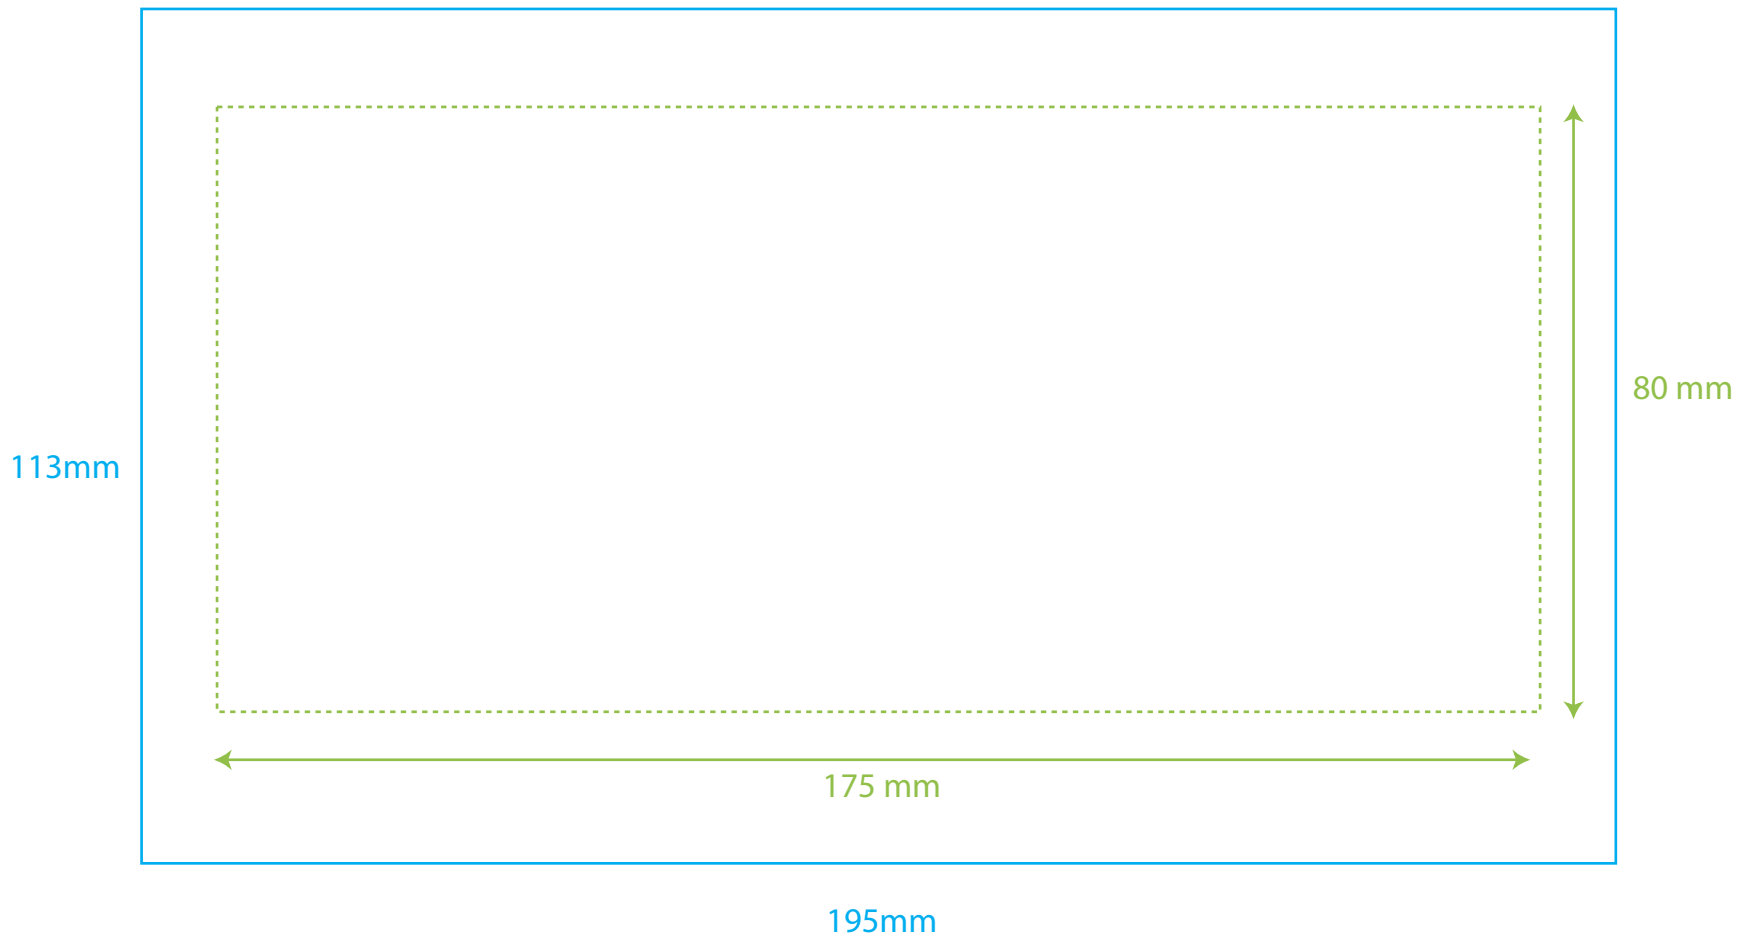

TBC615 1 - 10

10cl Bicchiere di plastica rigida PP - 1 o 2 colori

TBC615 2 de 10

30cl Bicchiere di plastica rigida PP - 1 o 2 colori

TBC615 3 - 10

Bicchiere di plastica rigida PP - 1 o 2 colori

50cl Bicchiere di plastica rigida PP Alto - 1 o 2 colori

50cl Bicchiere di plastica rigida PP - 1 o 2 colori

115mm

240 mm

250mm

87 mm

TBC615 6 - 10

60cl Bicchiere di plastica rigida PP - 1 o 2 colori

TBC615 7 - 10

10cl Bicchiere di plastica rigida PP - Quadricromia

TBC615 8 - 10

25cl Bicchiere di plastica rigida PP - Quadricromia

TBC615 9 - 10

30cl Bicchiere di plastica rigida PP - Quadricromia

TBC615 10 - 10

50cl Bicchiere di plastica rigida PP - Quadricromia