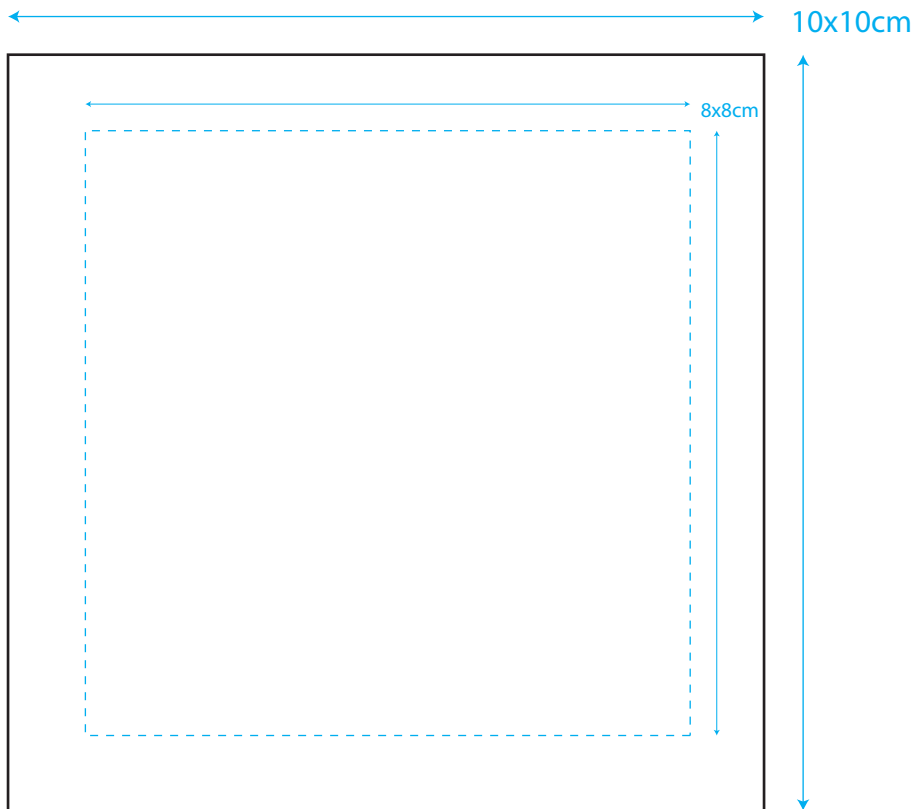

TBC610 1 - 2

Tovagliolo - 20x20 - Doppio Punto

TBC610 2 - 2

Tovagliolo - 20x20 - Doppio Strato