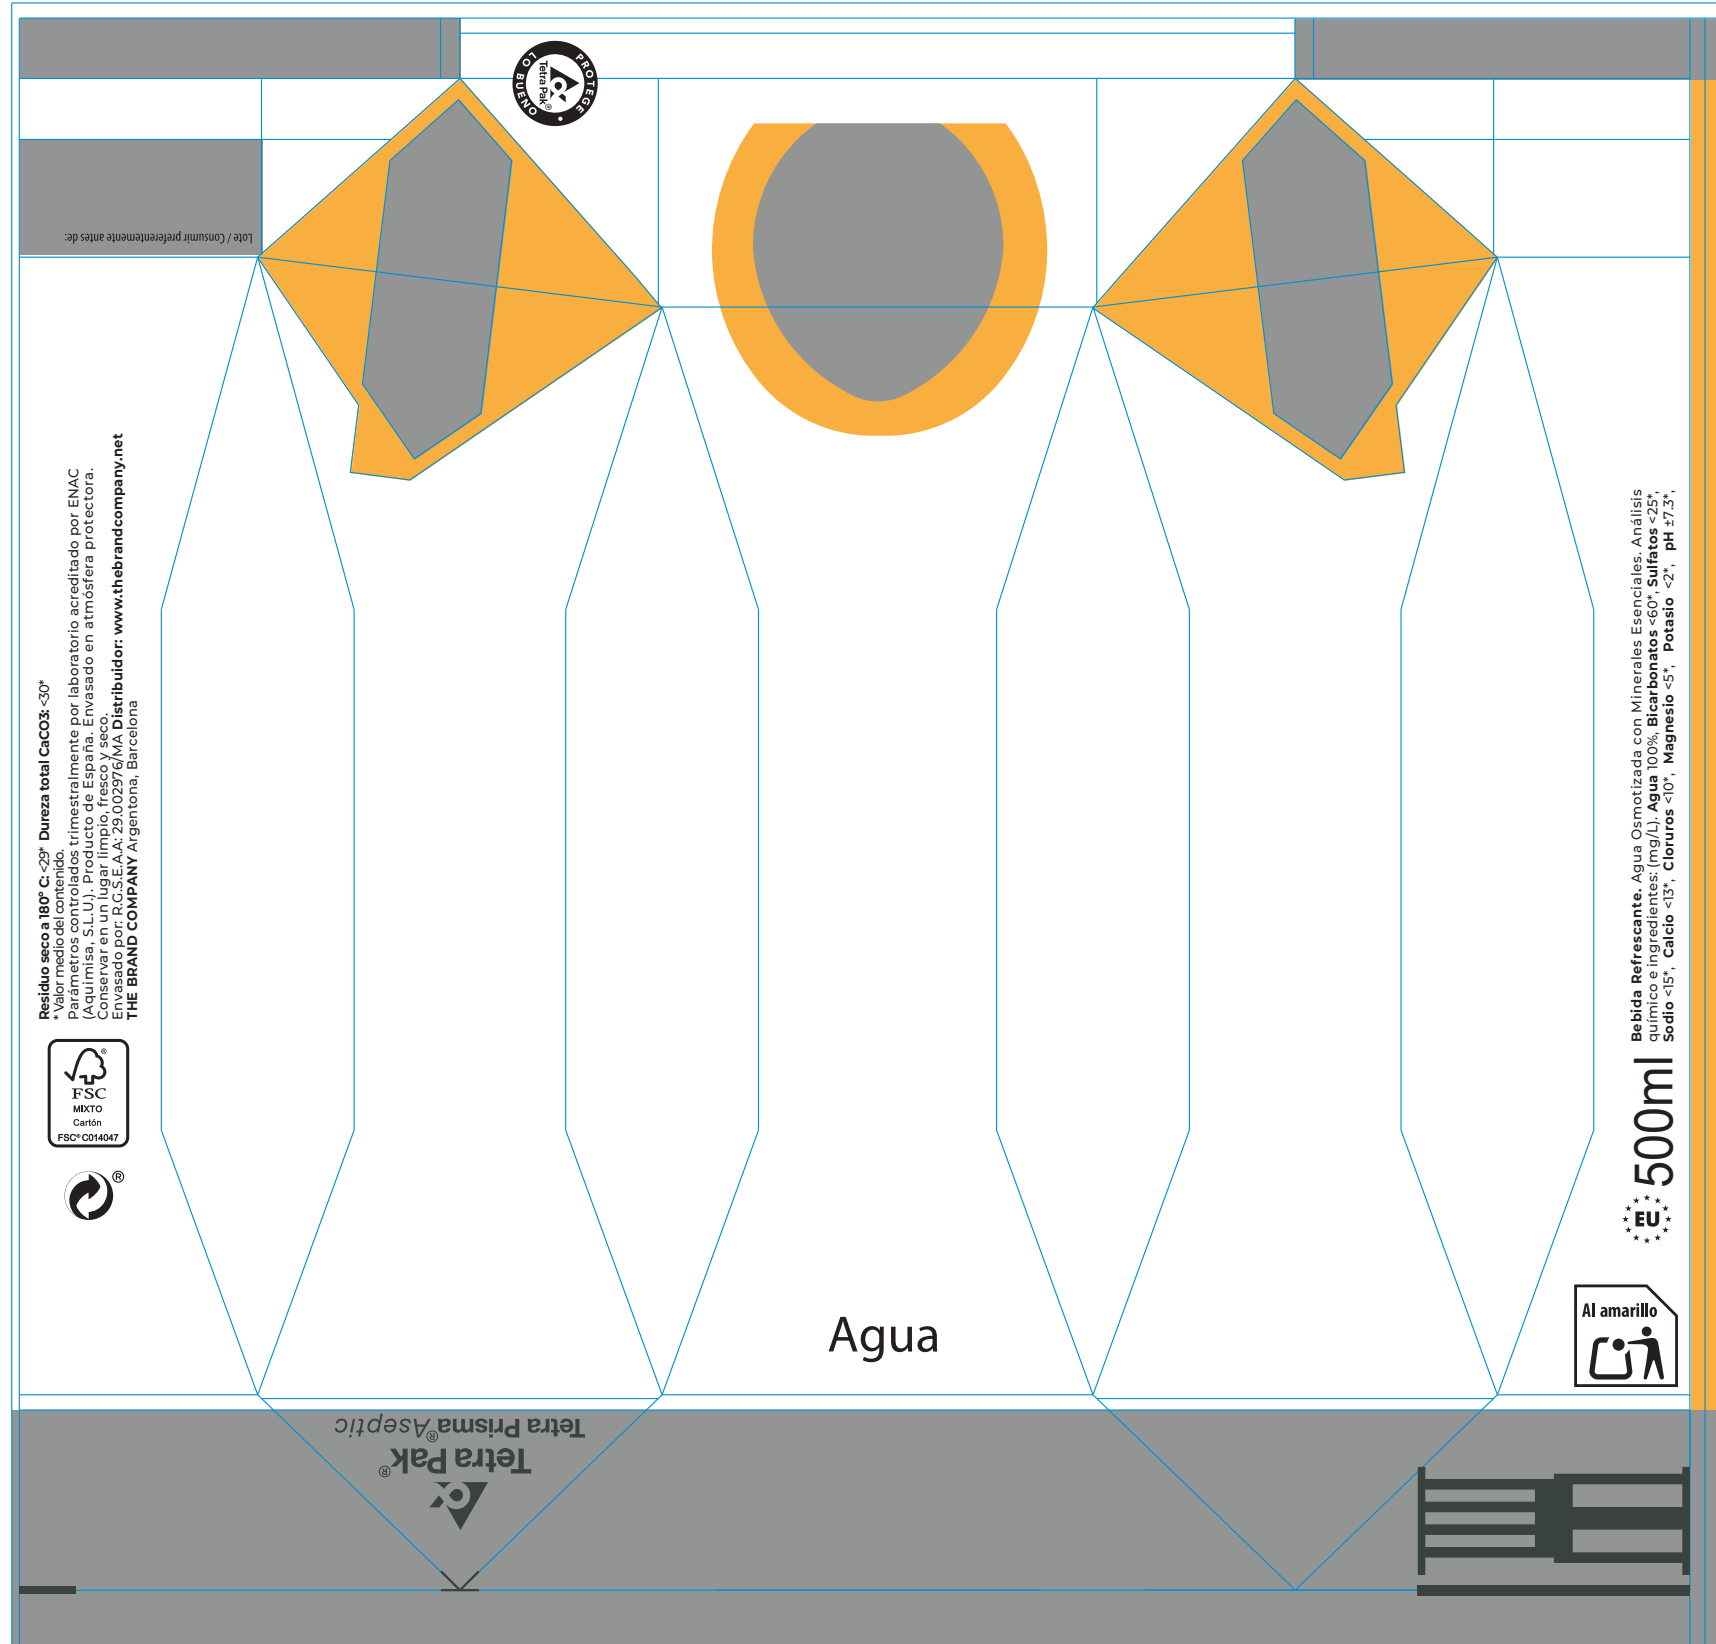

## Agua Cartón 50 cl - ECO agua - Todo Color

### LE RECORDAMOS QUE:

Necesitaremos 2 archivos de diseño:

1. Uno abierto con todas las imágenes en 1 capa. Agregue las fuentes que usa para la edición. (Todo editable).
2. Otro idéntico, completamente vectorizado.
3. Mantenga la capa KEYLINE igual.
  - Puede cambiar la ubicación y el color / tamaño de los textos siempre que tengan un tamaño mínimo de 7pt.
  - Si desea hacer un fondo con una foto o un marco, las letras en blanco deberán tener un marco o un perfil alrededor. Lo podemos hacer por ti.
  - Los logotipos son opciones (excepto los logotipos: FSC y tetra pack). Se pueden poner en B/N o no ser.
  - El sello de colaboración con POZO SIN FRONTERAS es opcional. Tu aportación será de 0,003€ por paquete para enviar agua a donde la gente más la necesite.
  - Puede agregar una frase como la que sugerimos "colaboramos con" o agregar otra de su elección.
4. Quitar logo TRIMAN si el producto no va a Francia