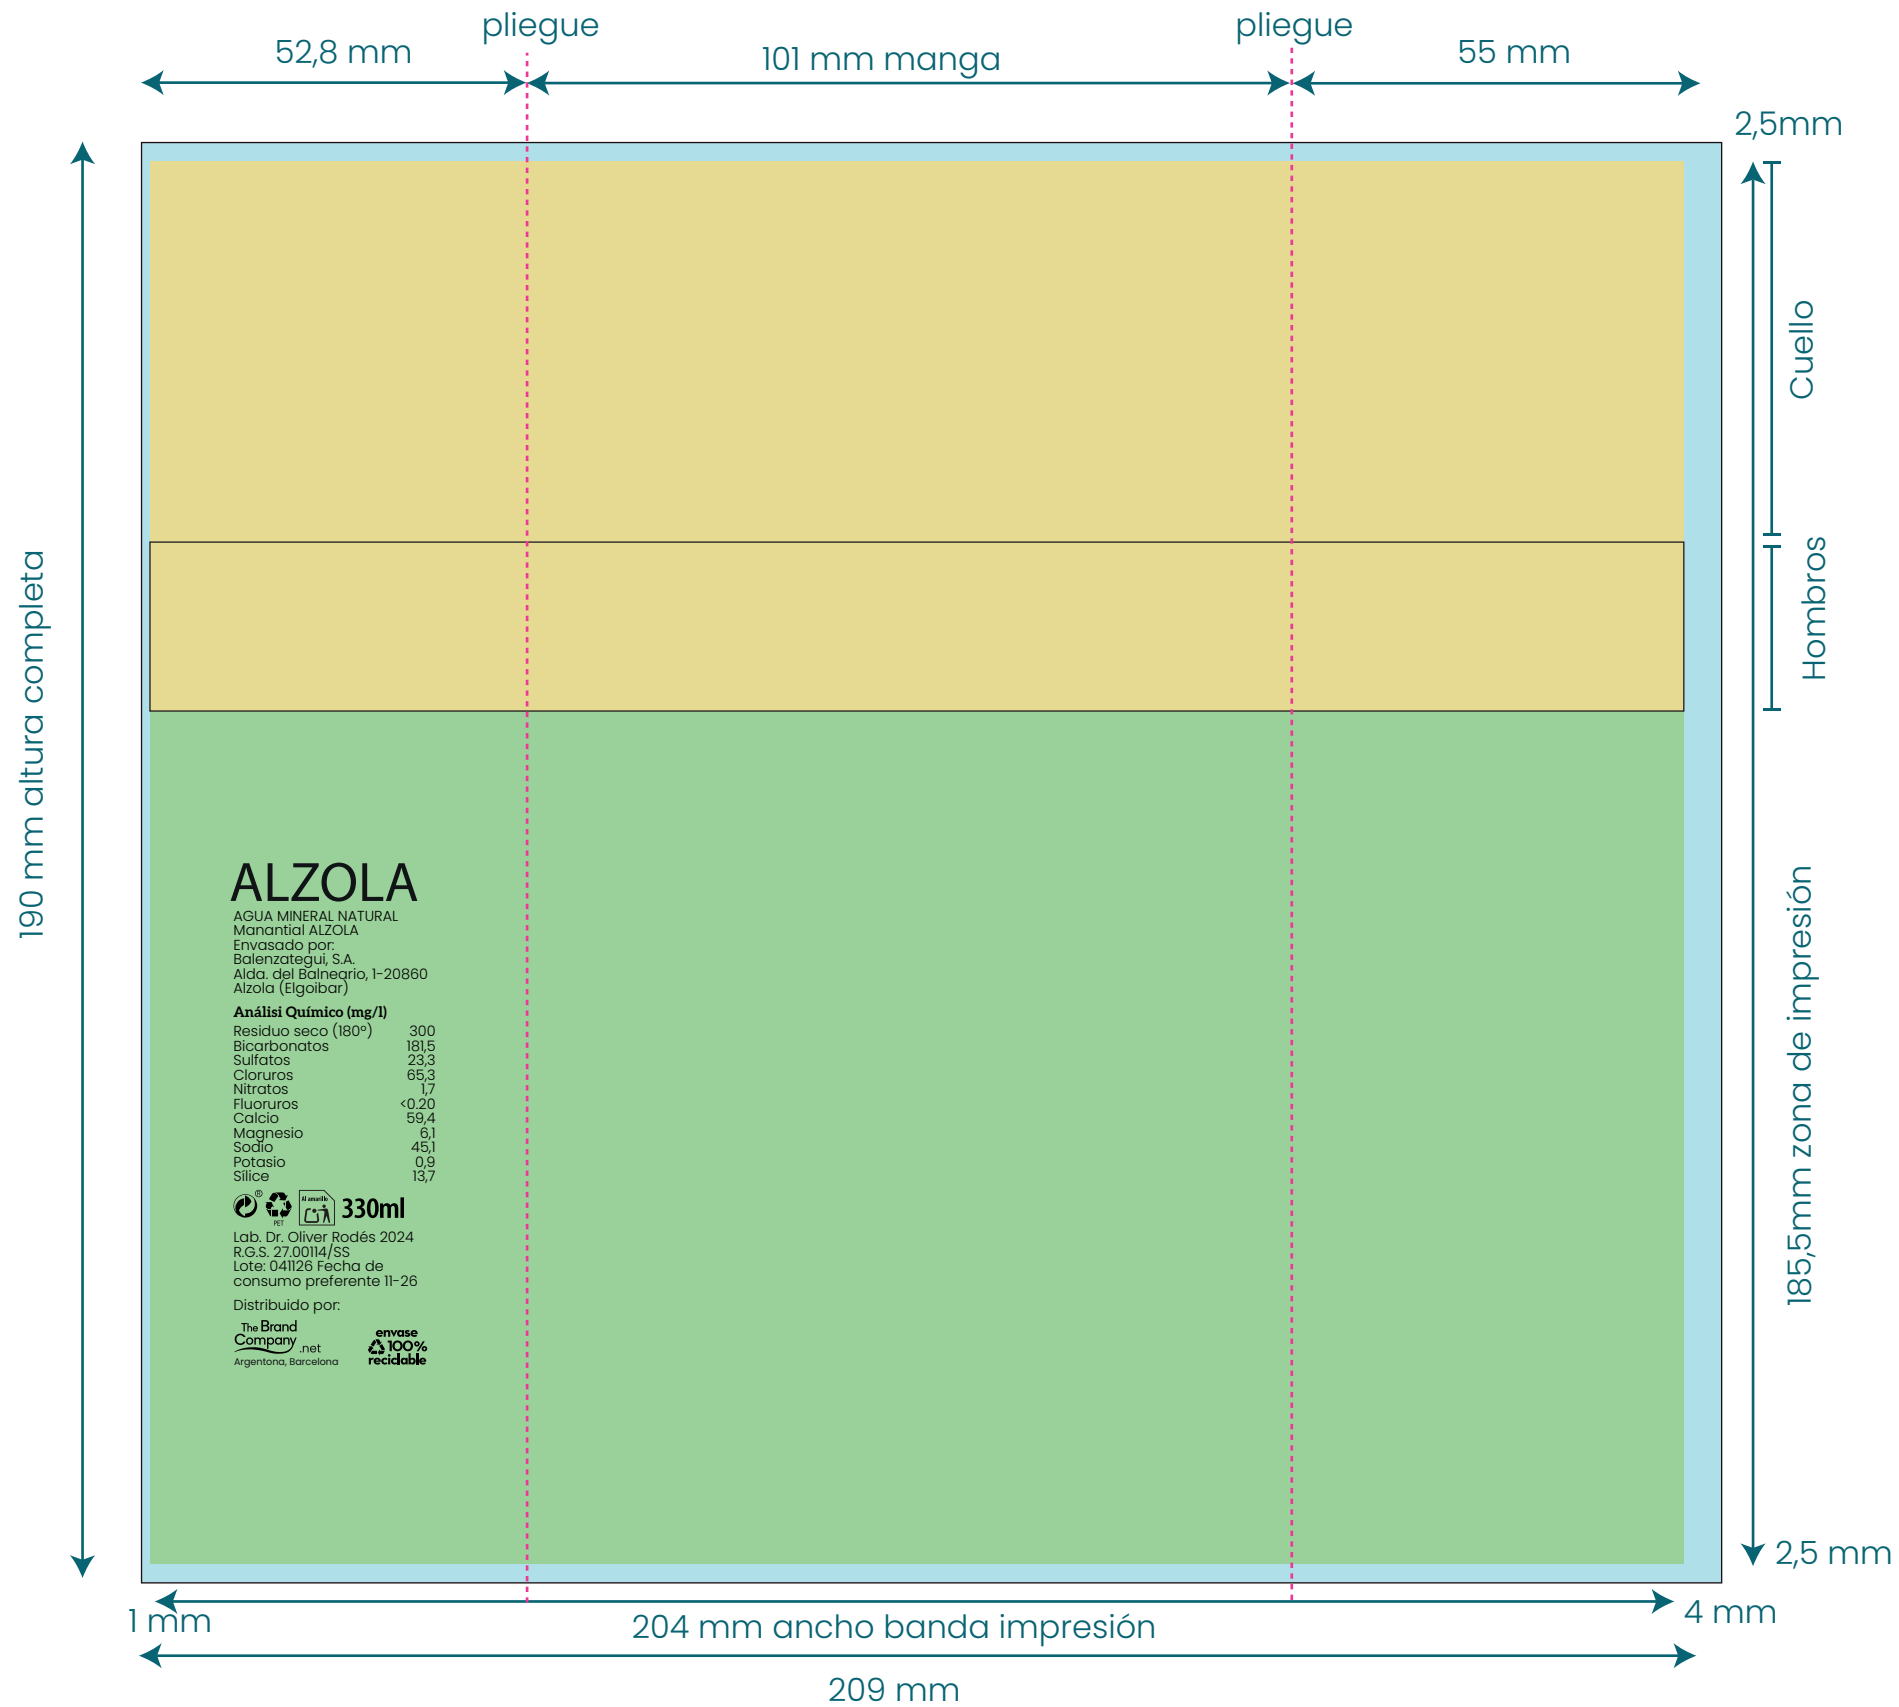

33cl Alzola - Funda completa

- Transparente
- Área Imprimible
- Área de Texto

Normativa Sanitaria de Etiquetado de Aguas:

La letra más grande de Alzola debe de ser 1,5 veces más grande que la letra más grande del anunciante.