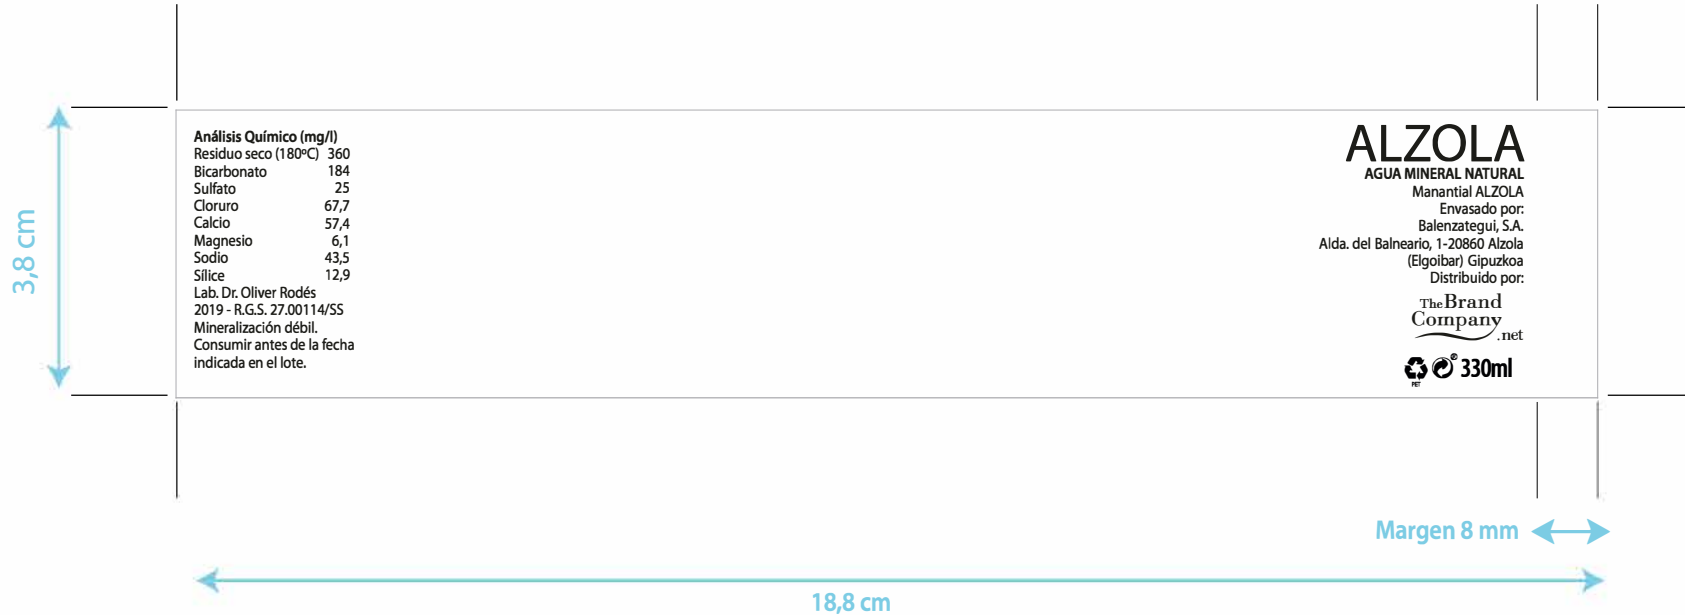

TBC150 1 - 4

33cl Alzola - Etiqueta de Papel

Normativa Sanitaria de Etiquetado de Aguas:

La letra más grande de Sant Aniol debe ser 1,5 veces más grande que la letra más grande del anunciante.

TBC150 2 - 4

33cl Alzola - Etiqueta de Plástico

Normativa Sanitaria de Etiquetado de Aguas:

La letra más grande de Sant Aniol debe ser 1,5 veces más grande que la letra más grande del anunciante.

TBC150 3 - 4

33cl Alzola - Serigrafía

Normativa Sanitaria de Etiquetado de Aguas:

La letra más grande de Alzola debe ser 1,5 veces más grande que la letra más grande del anunciante.

33cl Alzola - Funda Completa

Transparente
 Área de impresión
 Área de texto

Normativa Sanitaria de Etiquetado de Aguas:

La letra más grande de Sant Aniol debe ser 1,5 veces más grande que la letra más grande del anunciante.