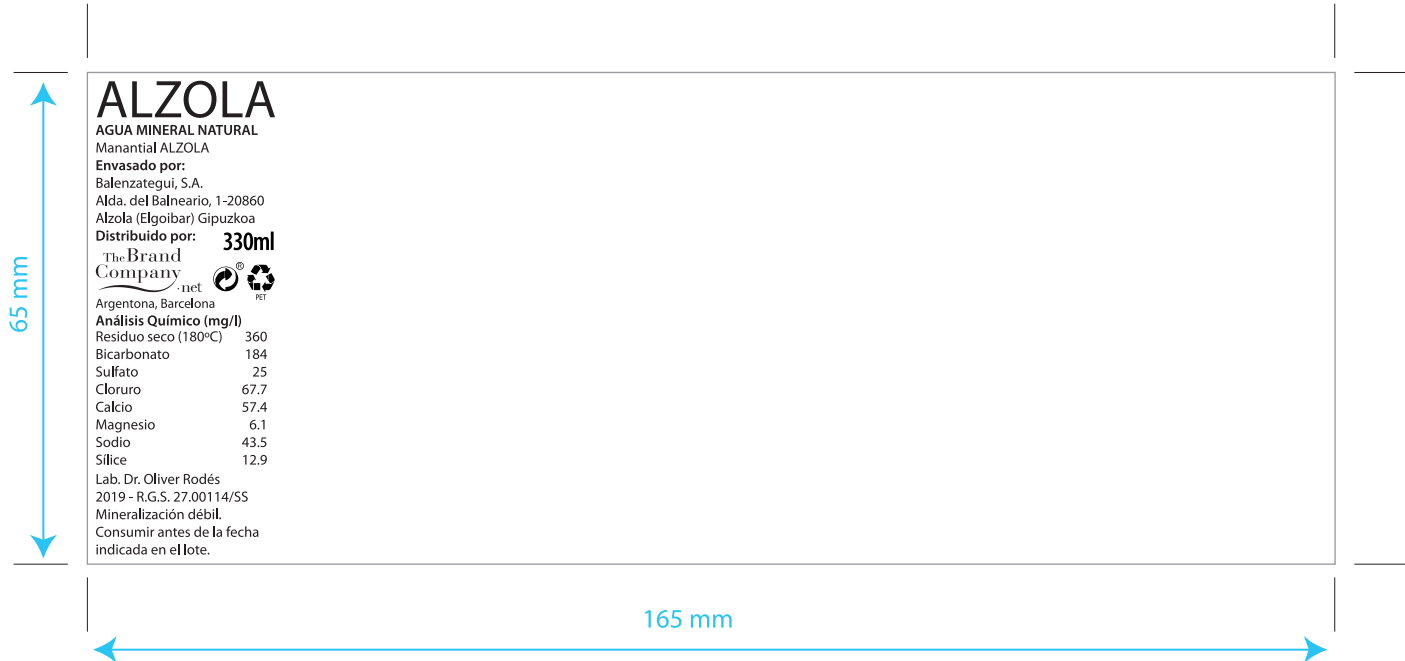

TBC150 1 - 4

33cl Alzola - Etiqueta de Papel

Normativa Sanitaria de Etiquetado de Aguas:

La letra más grande de Sant Aniol debe ser 1,5 veces más grande que la letra más grande del anunciante.

TBC150 2 - 4

33cl Alzola - Etiqueta de Plástico

Normativa Sanitaria de Etiquetado de Aguas:

La letra más grande de Sant Aniol debe ser 1,5 veces más grande que la letra más grande del anunciante.

TBC150 3 - 4

33cl Alzola - Serigrafía

Normativa Sanitaria de Etiquetado de Aguas:

La letra más grande de Alzola debe ser 1,5 veces más grande que la letra más grande del anunciante.

33cl Alzola - Funda Completa

Transparente
 Área de impresión
 Área de texto