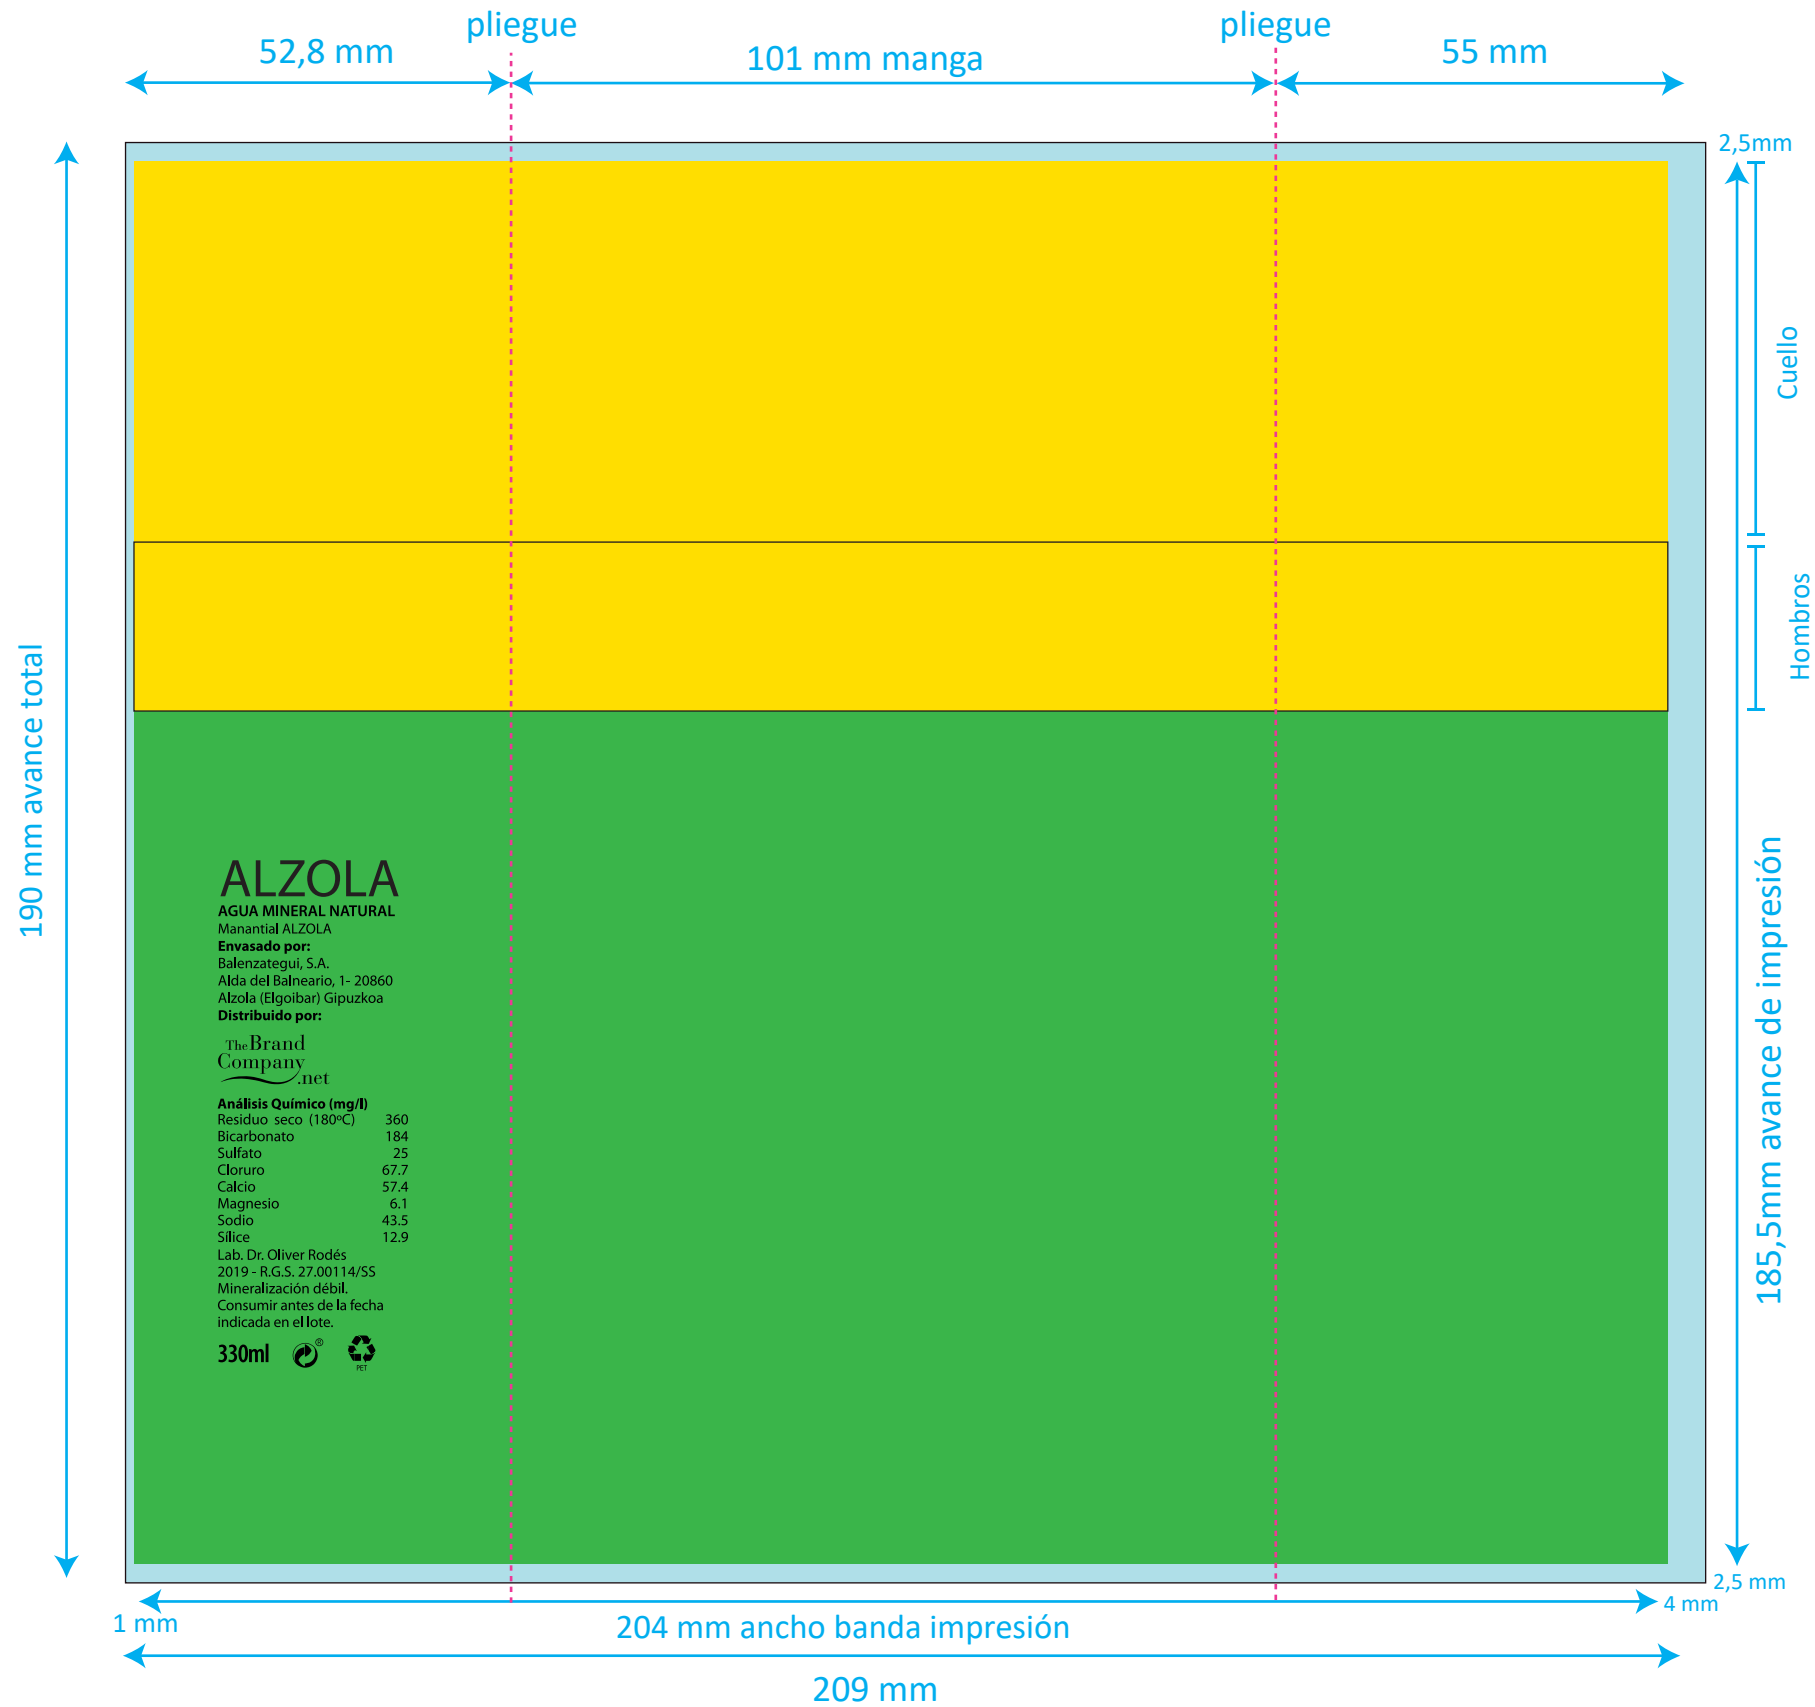

TBC150 1 - 4

33cl Alzola - Etiqueta de Papel

Normativa Sanitaria de Etiquetado de Aguas:

La letra más grande de Sant Aniol debe ser 1,5 veces más grande que la letra más grande del anunciante.

TBC150 2 - 4

33cl Alzola - Etiqueta de Plástico

Normativa Sanitaria de Etiquetado de Aguas:

La letra más grande de Sant Aniol debe ser 1,5 veces más grande que la letra más grande del anunciante.

TBC150 3 - 4

33cl Alzola - Serigrafía

Normativa Sanitaria de Etiquetado de Aguas:

La letra más grande de Alzola debe ser 1,5 veces más grande que la letra más grande del anunciante.

33cl Alzola - Funda Completa

Transparente
 Área de impresión
 Área de texto

Normativa Sanitaria de Etiquetado de Aguas:

La letra más grande de Sant Aniol debe ser 1,5 veces más grande que la letra más grande del anunciante.