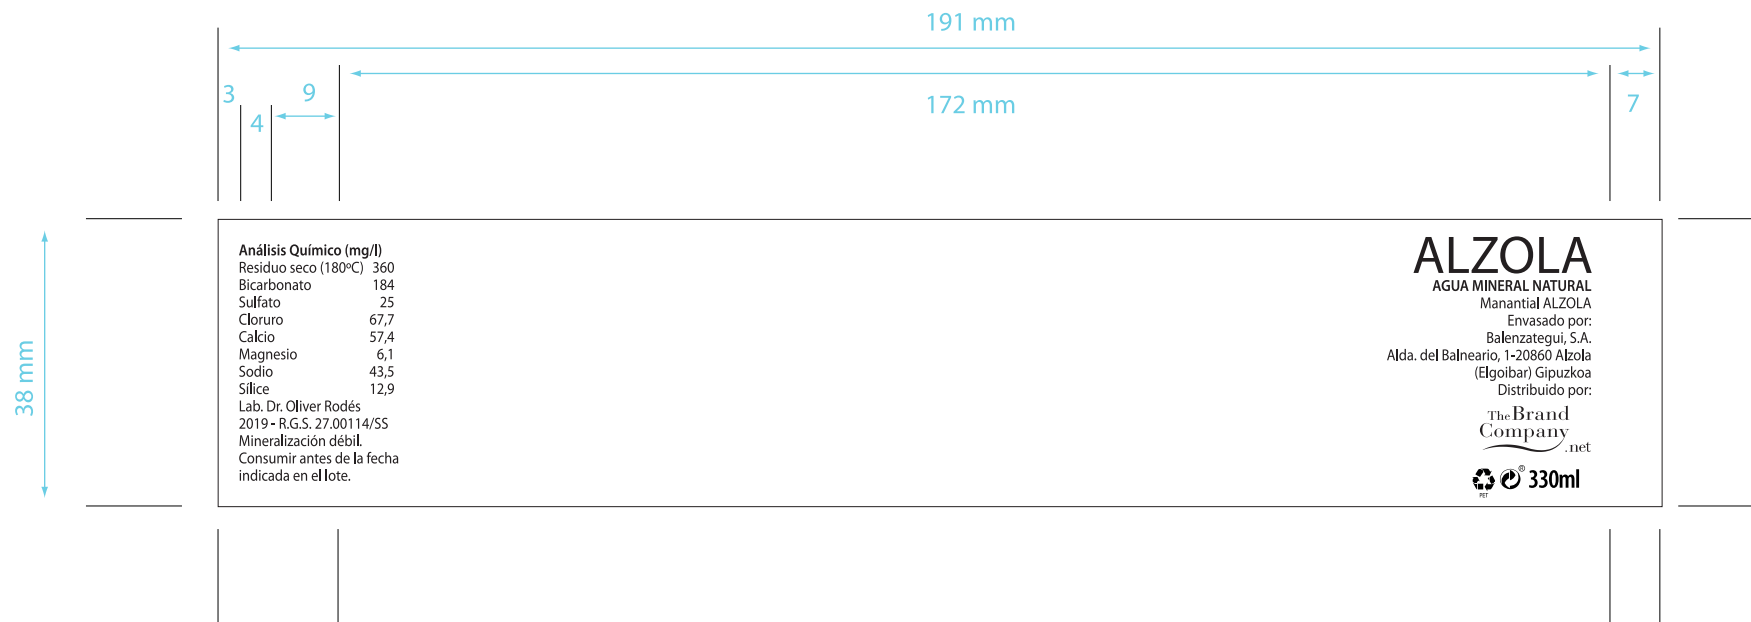

TBC150 1 - 4

33cl Alzola - Etiqueta de Papel

Normativa Sanitaria de Etiquetado de Aguas:

La letra más grande de Sant Aniol debe ser 1,5 veces más grande que la letra más grande del anunciante.

TBC150 2 - 4

33cl Alzola - Etiqueta de Plástico

Normativa Sanitaria de Etiquetado de Aguas:

La letra más grande de Sant Aniol debe ser 1,5 veces más grande que la letra más grande del anunciante.

TBC150 3 - 4

33cl Alzola - Serigrafía

Normativa Sanitaria de Etiquetado de Aguas:

La letra más grande de Alzola debe ser 1,5 veces más grande que la letra más grande del anunciante.

33cl Alzola - Funda Completa

Transparente
 Área de impresión
 Área de texto

Normativa Sanitaria de Etiquetado de Aguas:

La letra más grande de Sant Aniol debe ser 1,5 veces más grande que la letra más grande del anunciante.