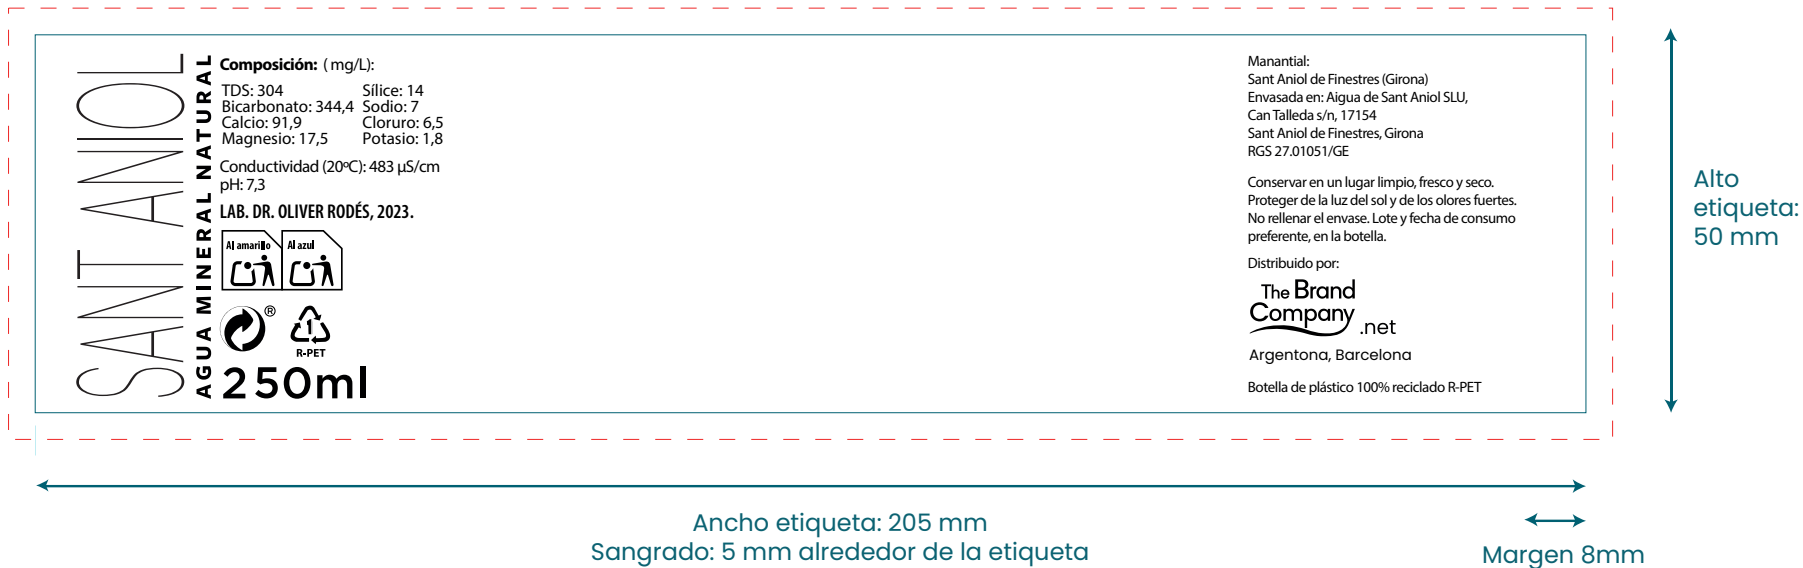

25cl Origen - Etiqueta plástico

**Normativa Sanitaria de Etiquetado de Aguas:**

La letra más grande de Sant Aniol debe ser 1,5 veces más grande que la letra más grande del anunciante