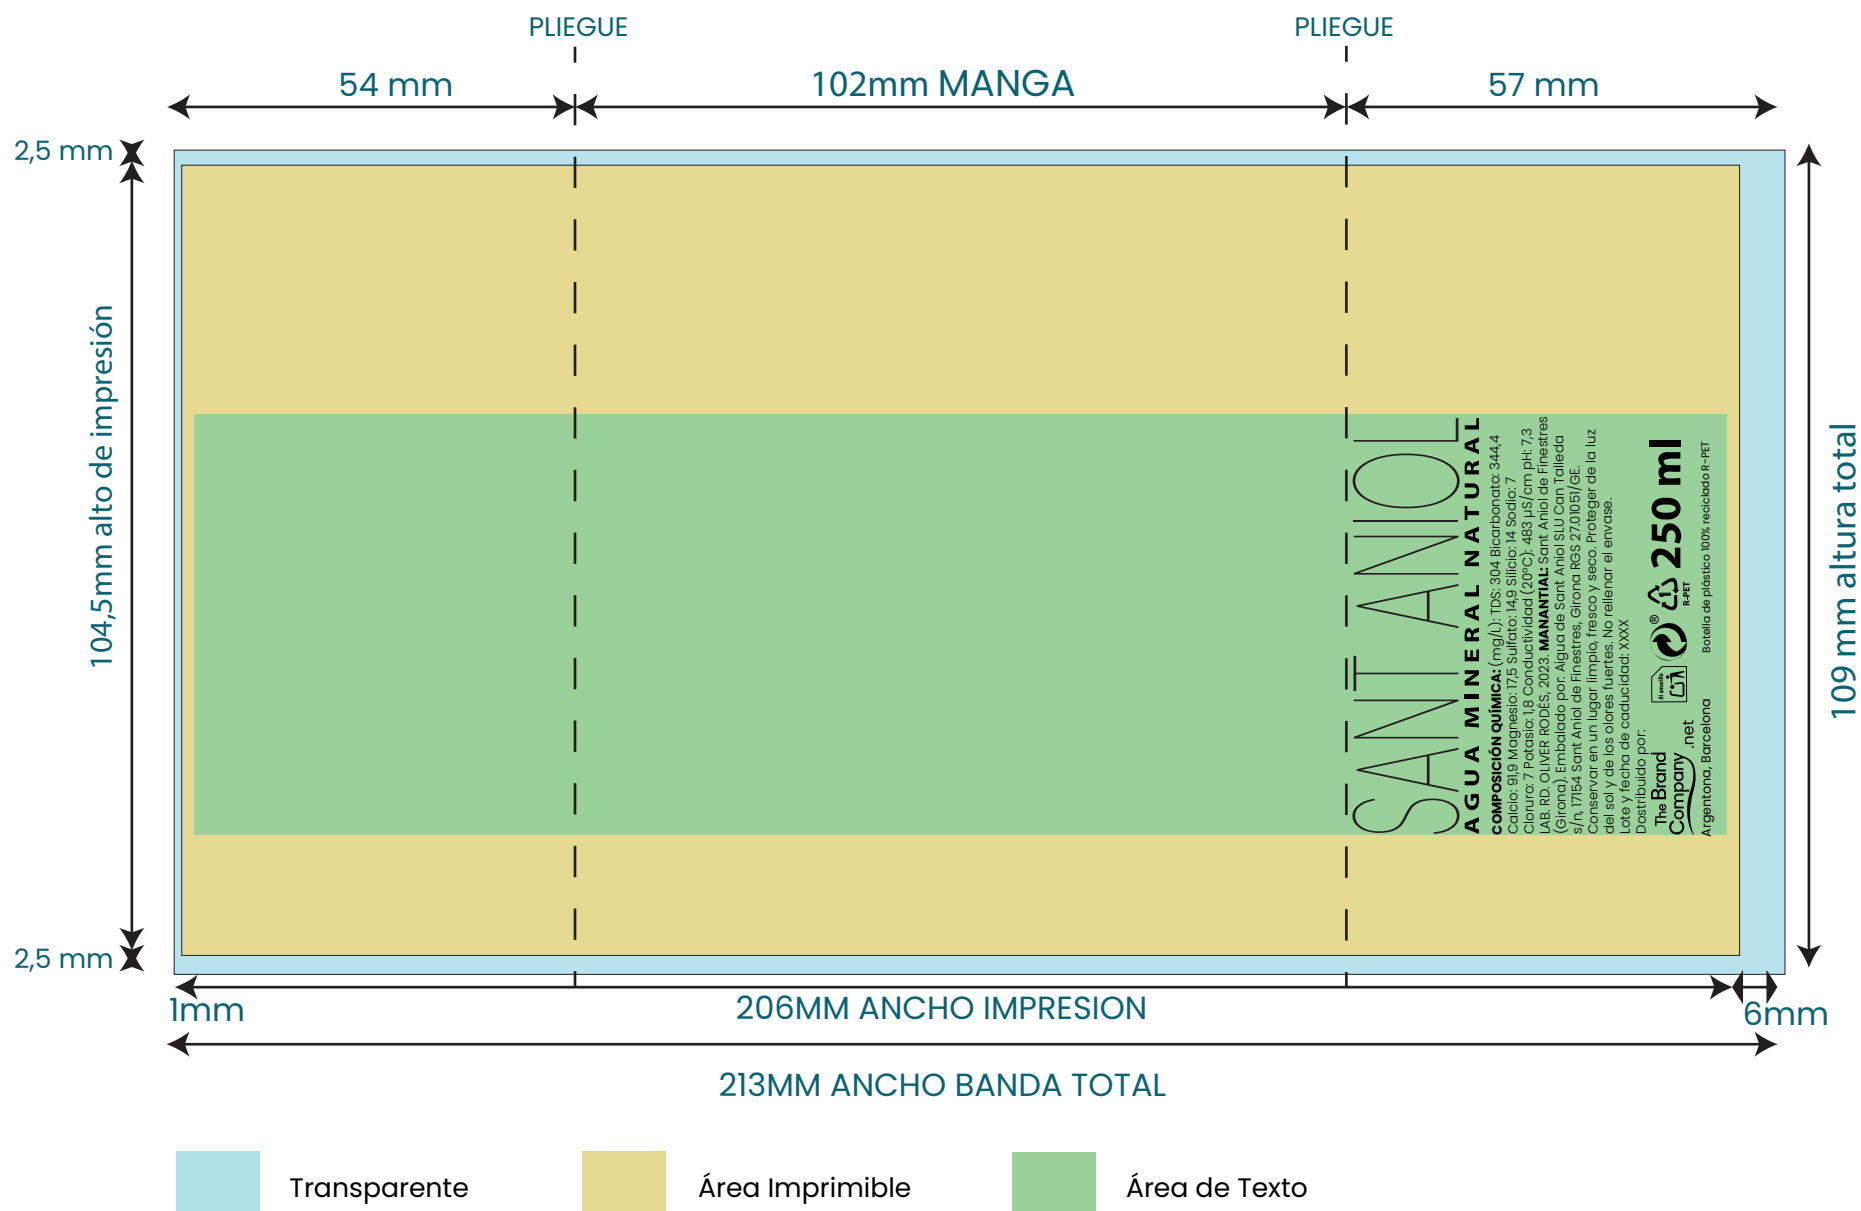

25cl Origen - Funda completa

**Normativa Sanitaria de Etiquetado de Aguas:**

La letra más grande de Origen debe ser 1,5 veces más grande que la letra más grande del anunciante