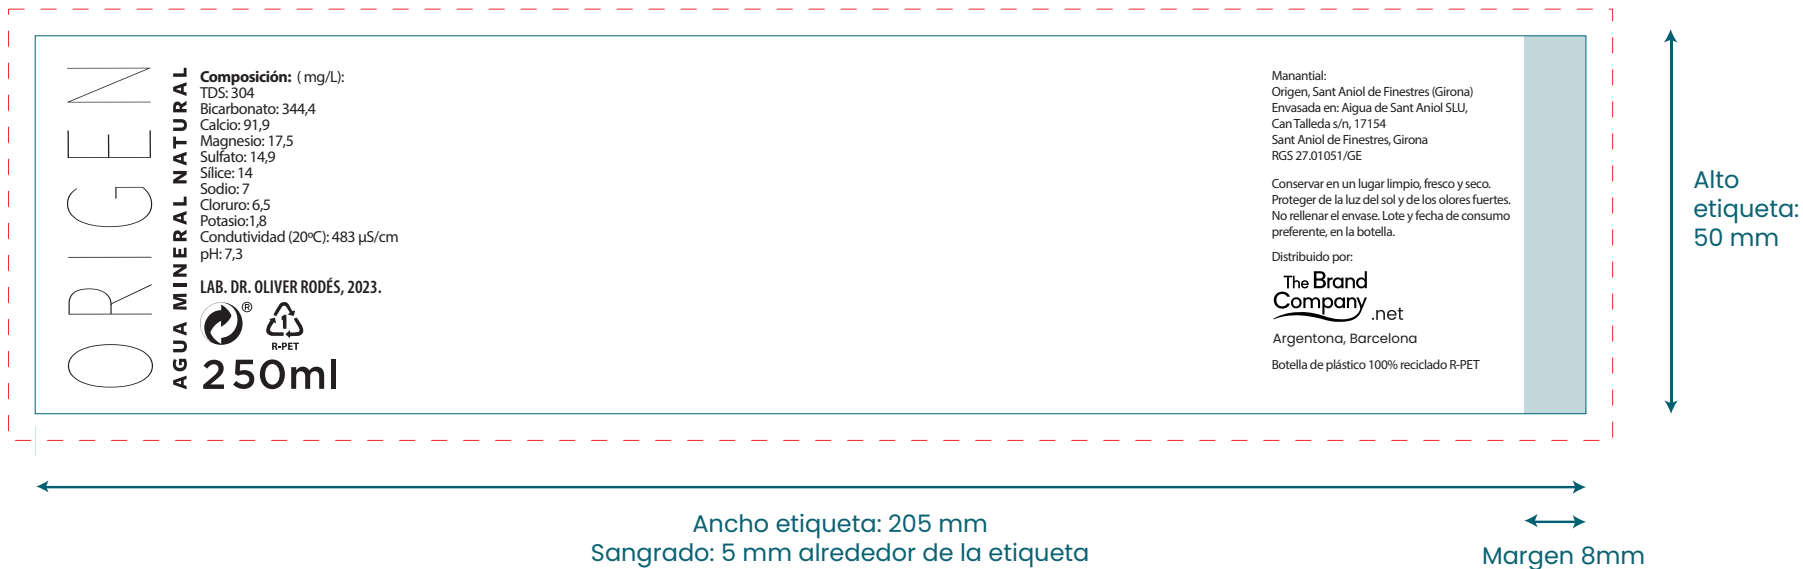

25cl Origen – Etiqueta papel o plástico / Impresión directa

Normativa Sanitaria de Etiquetado de Aguas:

La letra más grande de Sant Aniol debe ser 1,5 veces más grande que la letra más grande del anunciante

25cl Origen - Funda completa

**Normativa Sanitaria de Etiquetado de Aguas:**

La letra más grande de Origen debe ser 1,5 veces más grande que la letra más grande del anunciante

50cl Origen - Etiqueta papel o plástico / Impresión directa

**Normativa Sanitaria de Etiquetado de Aguas:**

La letra más grande de Origen debe ser 1,5 veces más grande que la letra más grande del anunciante