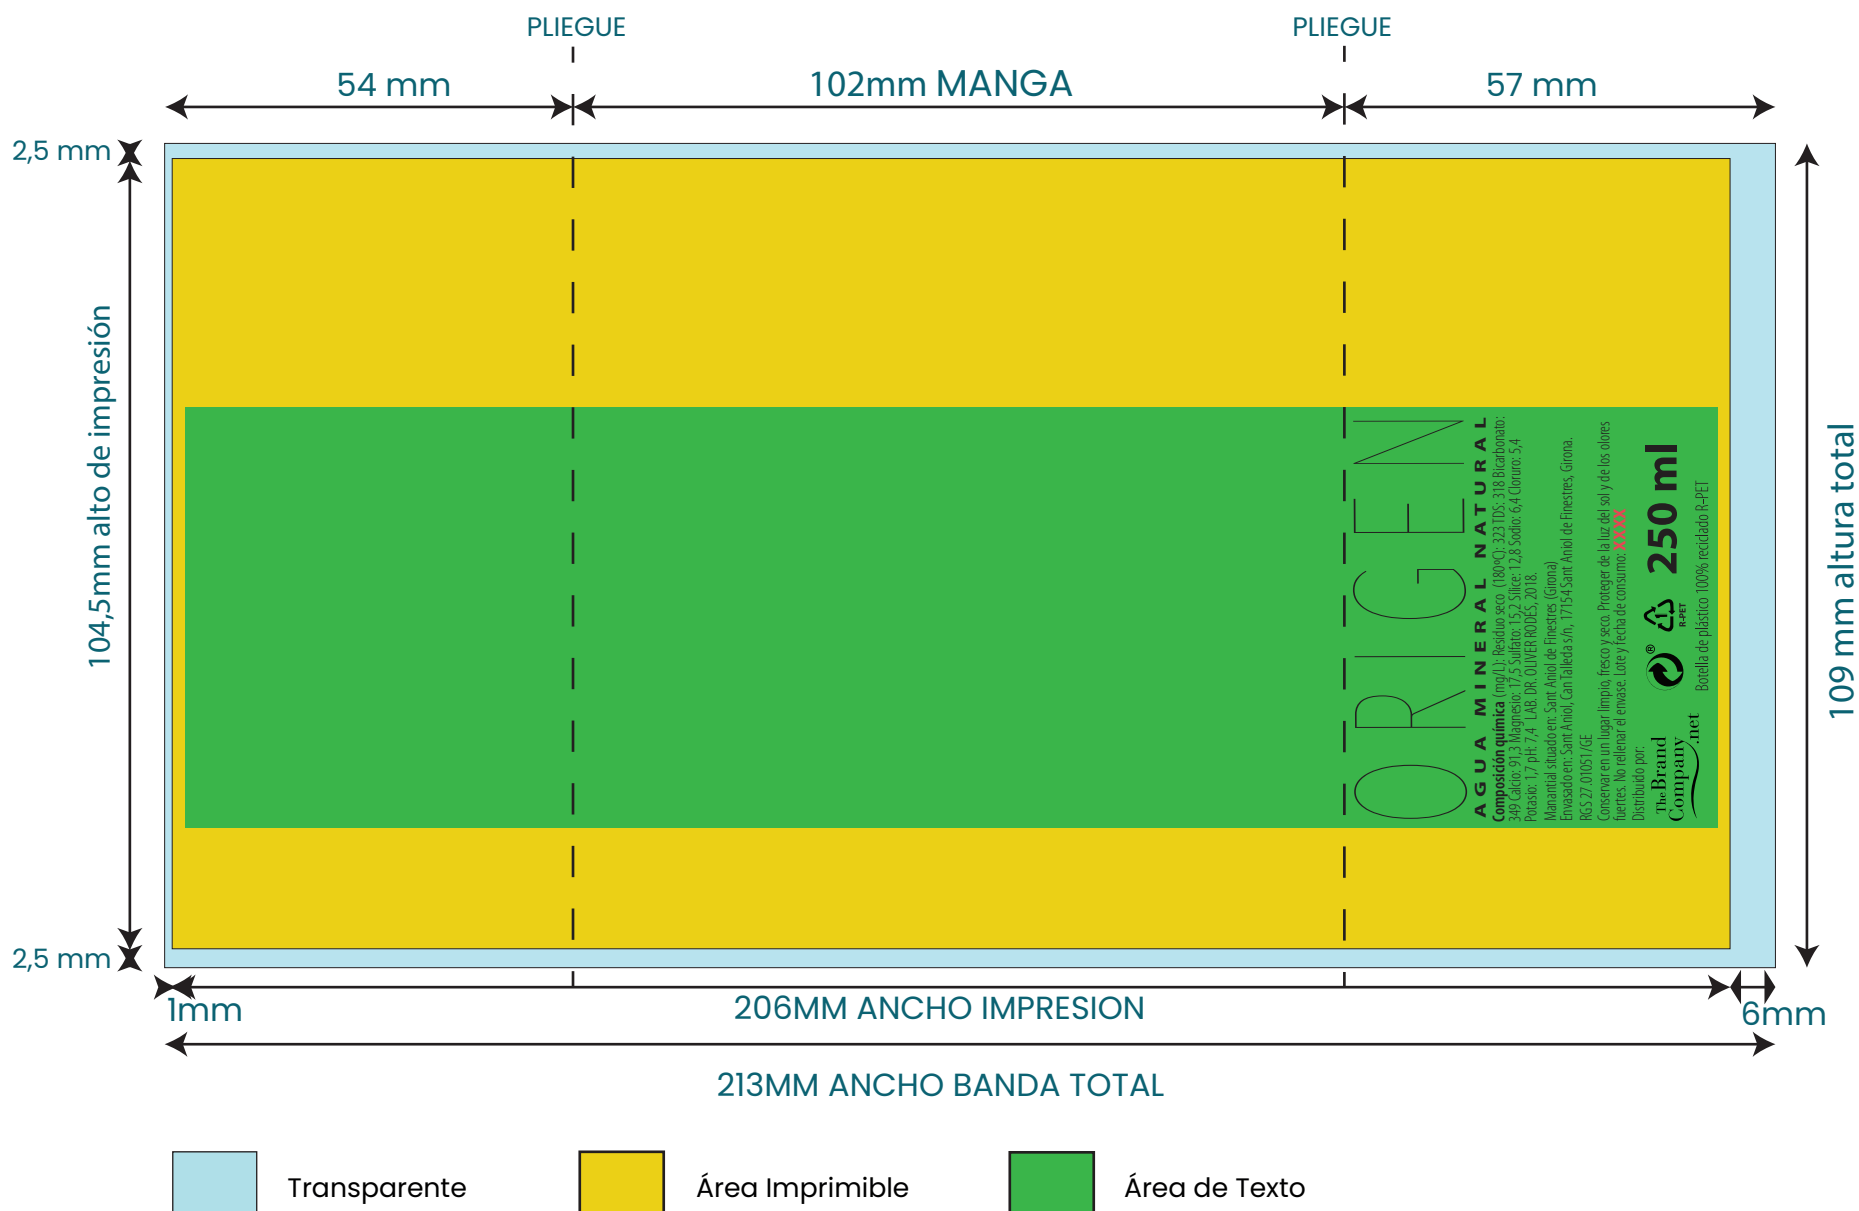

25cl Origen – Etiqueta papel o plástico / Impresión directa

Normativa Sanitaria de Etiquetado de Aguas:

La letra más grande de Sant Aniol debe ser 1,5 veces más grande que la letra más grande del anunciante

25cl Origen - Funda completa

**Normativa Sanitaria de Etiquetado de Aguas:**

La letra más grande de Origen debe ser 1,5 veces más grande que la letra más grande del anunciante

50cl Origen - Etiqueta papel o plástico / Impresión directa

**Normativa Sanitaria de Etiquetado de Aguas:**

La letra más grande de Origen debe ser 1,5 veces más grande que la letra más grande del anunciante