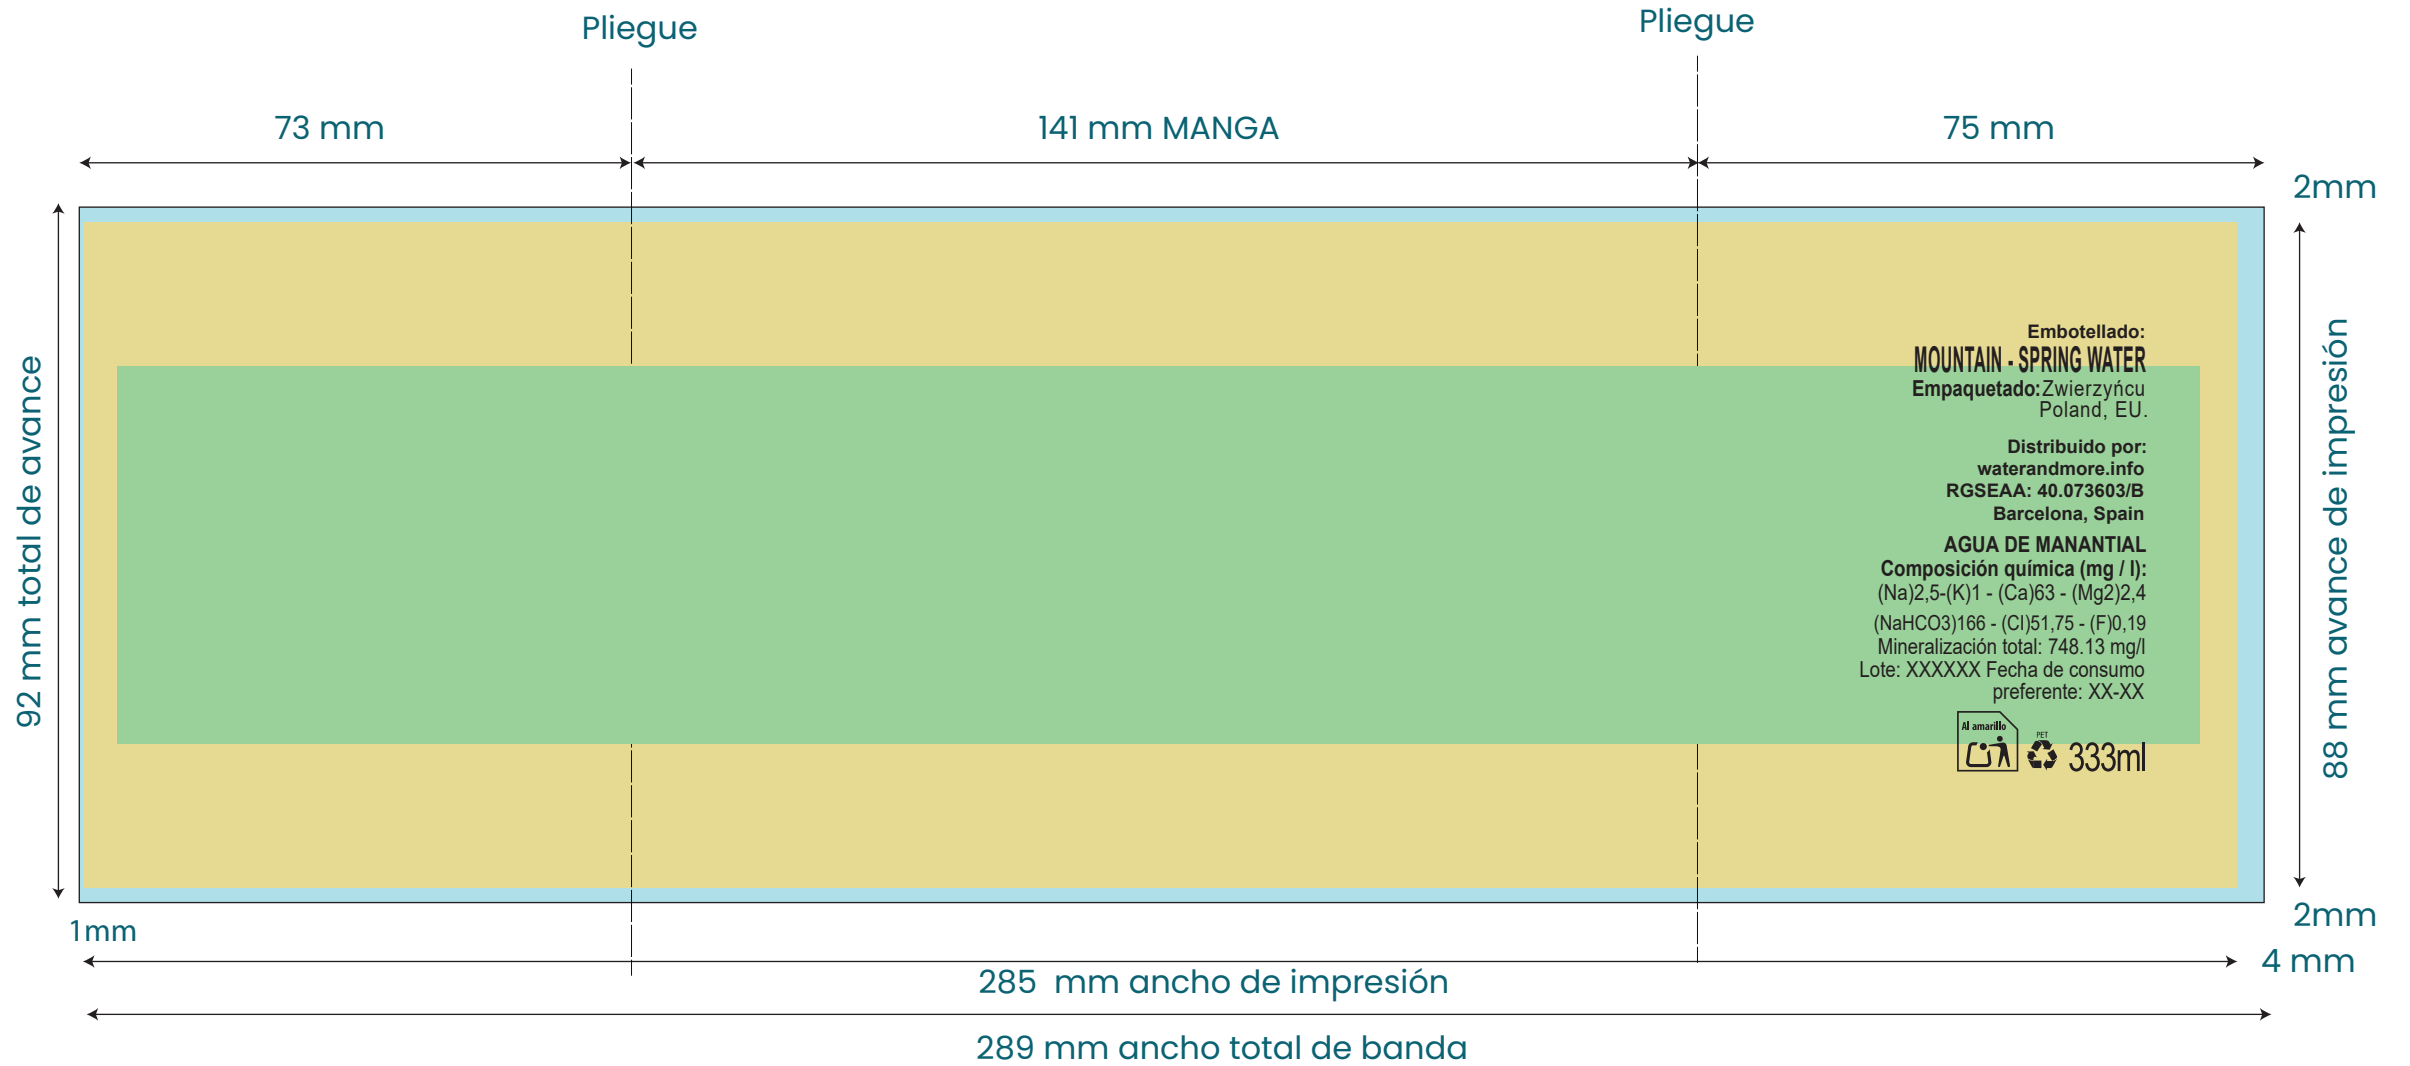

PET 333ml Sleeve

Sleeve 138 mm x 100 mm

MATERIAL PET FILM

Transparente

Área Imprimible

Área de Texto