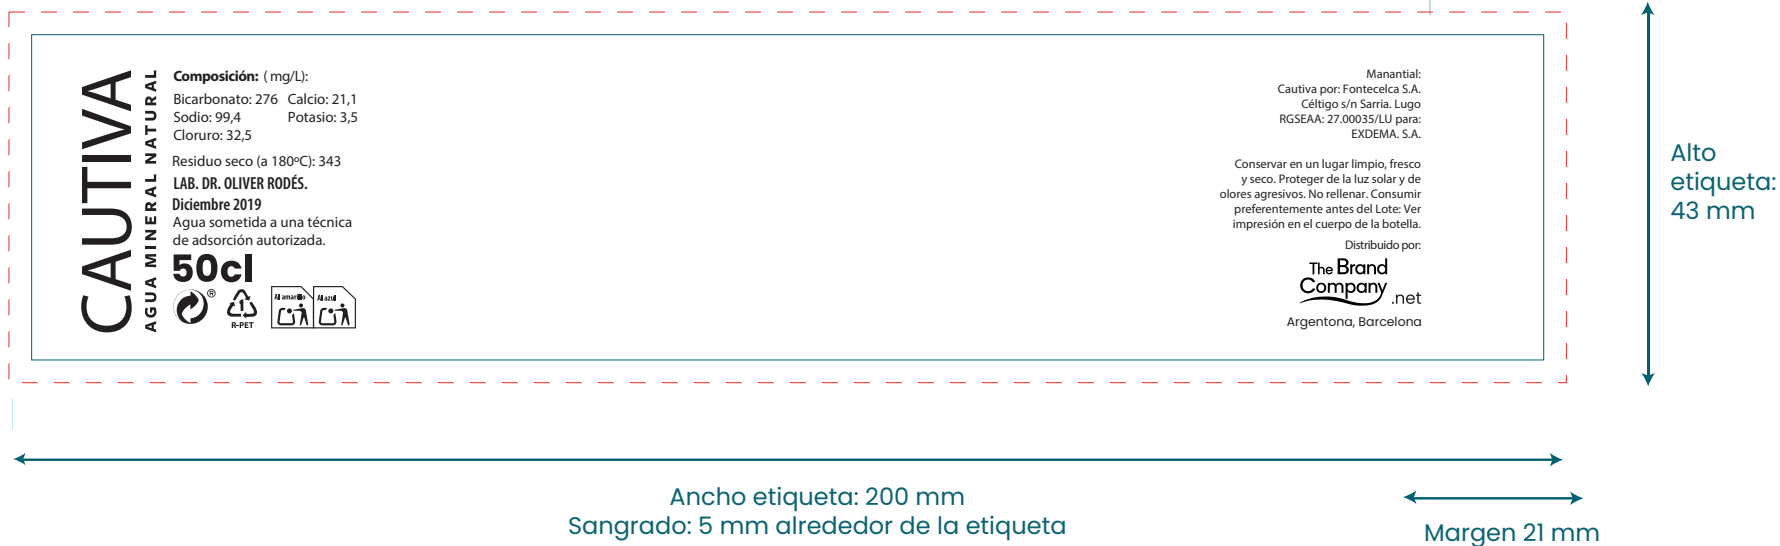

50cl Classic - Etiqueta papel / plástico

**Normativa Sanitaria de Etiquetado de Aguas:**

La letra más grande de CULTIVA debe ser 1,5 veces más grande que la letra más grande del anunciante