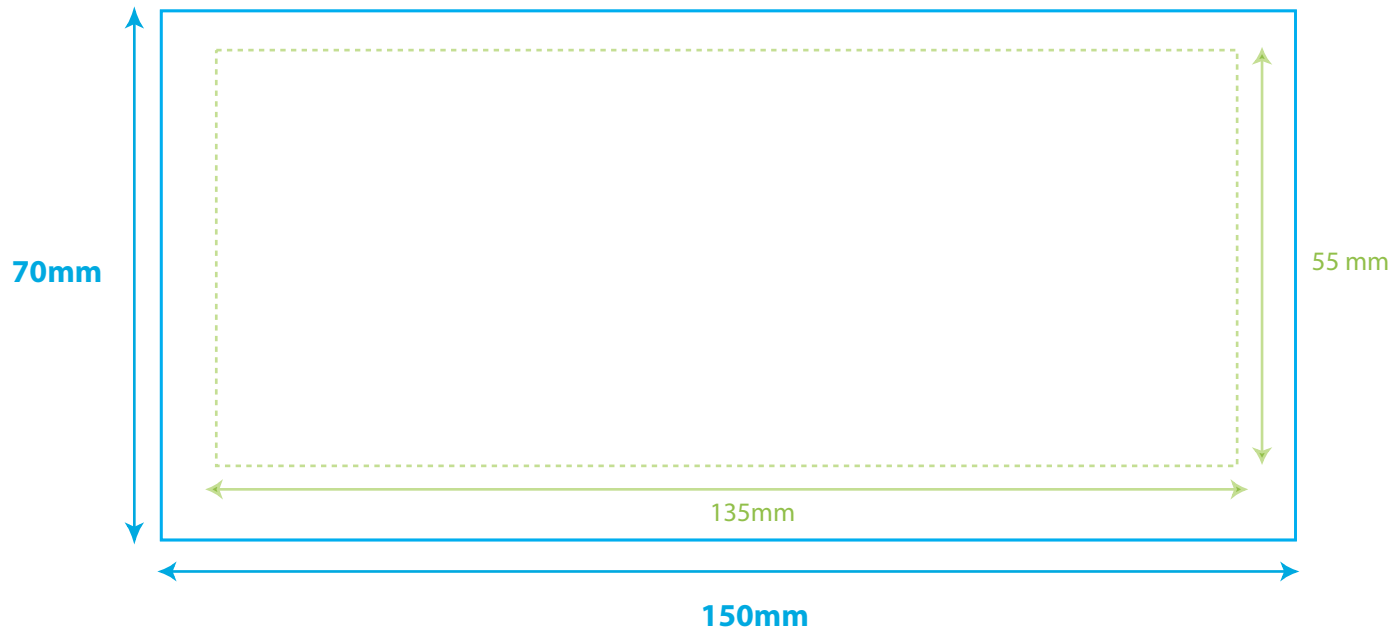

TBC615 1 - 10

10cl Vaso PP - 1 ó 2 colores

TBC615 2 - 10

30cl Vaso PP - 1 ó 2 colores

TBC615 3 - 10

40cl Vaso PP - 1 o 2 colores

50cl Vaso PP - 1 ó 2 colores

115mm

240 mm

250mm

87 mm

50cl Vaso PP Largo - 1 ó 2 colores

TBC615 6 - 10

60cl Vaso PP - 1 ó 2 colores

TBC615 7 - 10

10cl Vaso PP - Cuatricomía

TBC615 8 - 10

25cl Vaso PP - Cuatricomía

TBC615 9 - 10

Vaso PP 30 cl - Cuatricomía

200mm

115mm

TBC615 10 - 10

50cl - Vaso plástico rígido - PP - Cuatricomía