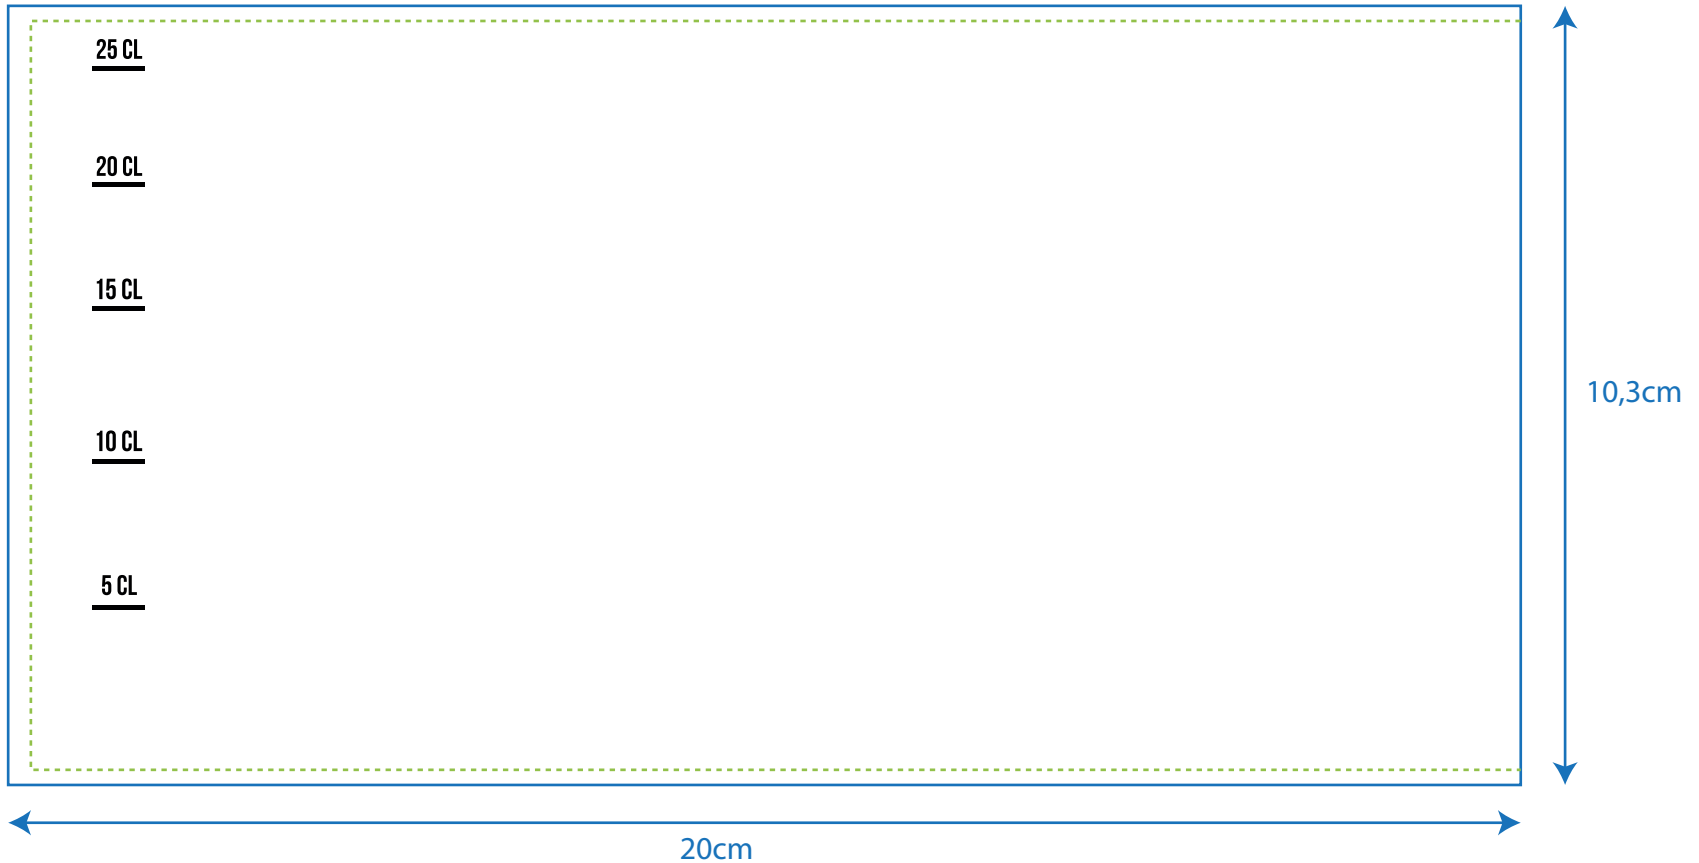

TBC615 1 - 10

10cl Vaso PP - 1 ó 2 colores

TBC615 2 - 10

30cl Vaso PP - 1 ó 2 colores

TBC615 3 - 10

40cl Vaso PP - 1 o 2 colores

50cl Vaso PP - 1 ó 2 colores

115mm

240 mm

250mm

87 mm

50cl Vaso PP Largo - 1 ó 2 colores

TBC615 6 - 10

60cl Vaso PP - 1 ó 2 colores

TBC615 7 - 10

10cl Vaso PP - Cuatricomía

TBC615 8 - 10

25cl Vaso PP - Cuatricomía

TBC615 9 - 10

Vaso PP 30 cl - Cuatricomía

200mm

115mm

TBC615 10 - 10

50cl - Vaso plástico rígido - PP - Cuatricomía