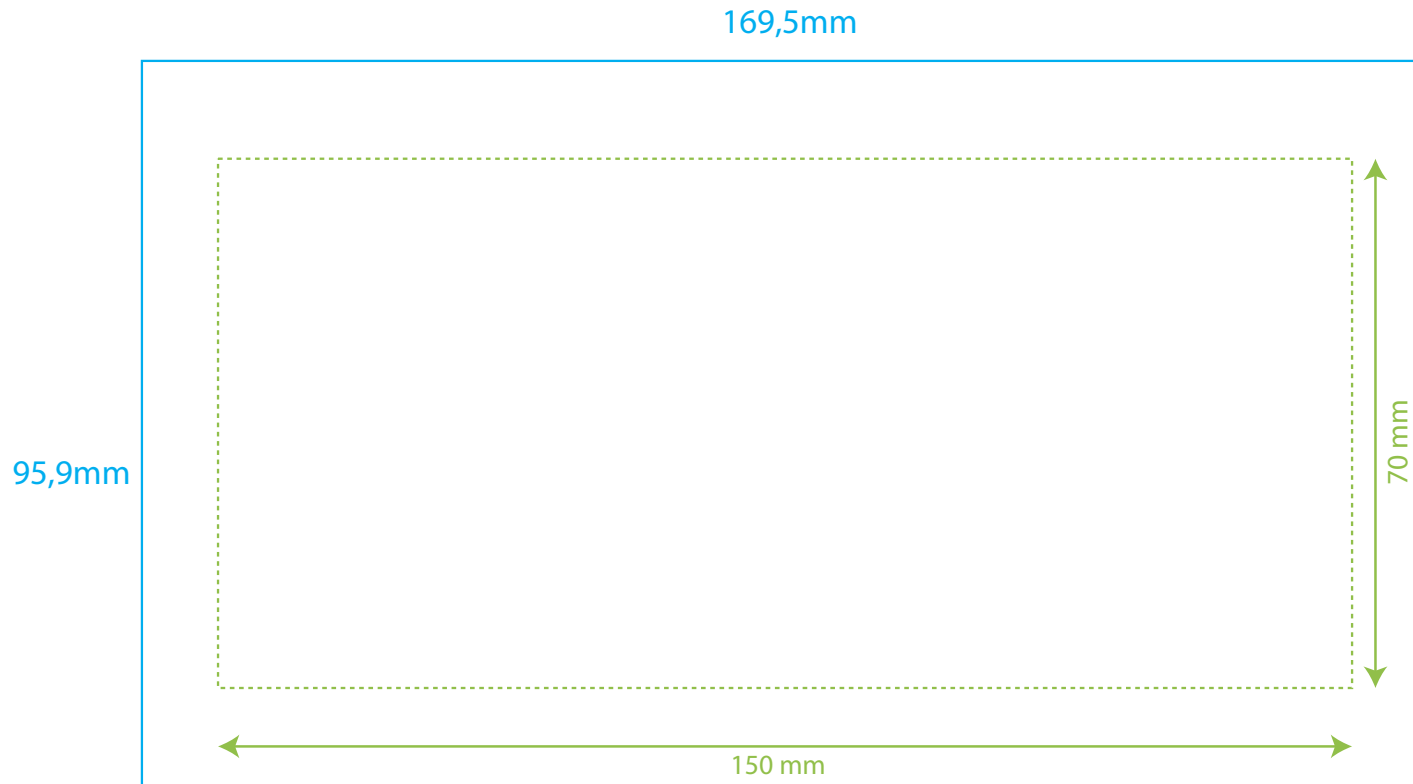

TBC615 1 - 10

10cl Vaso PP - 1 ó 2 colores

TBC615 2 - 10

30cl Vaso PP - 1 ó 2 colores

TBC615 3 - 10

40cl Vaso PP - 1 o 2 colores

50cl Vaso PP - 1 ó 2 colores

115mm

240 mm

250mm

87 mm

50cl Vaso PP Largo - 1 ó 2 colores

TBC615 6 - 10

60cl Vaso PP - 1 ó 2 colores

TBC615 7 - 10

10cl Vaso PP - Cuatricomía

TBC615 8 - 10

25cl Vaso PP - Cuatricomía

TBC615 9 - 10

Vaso PP 30 cl - Cuatricomía

200mm

115mm

TBC615 10 - 10

50cl - Vaso plástico rígido - PP - Cuatricomía