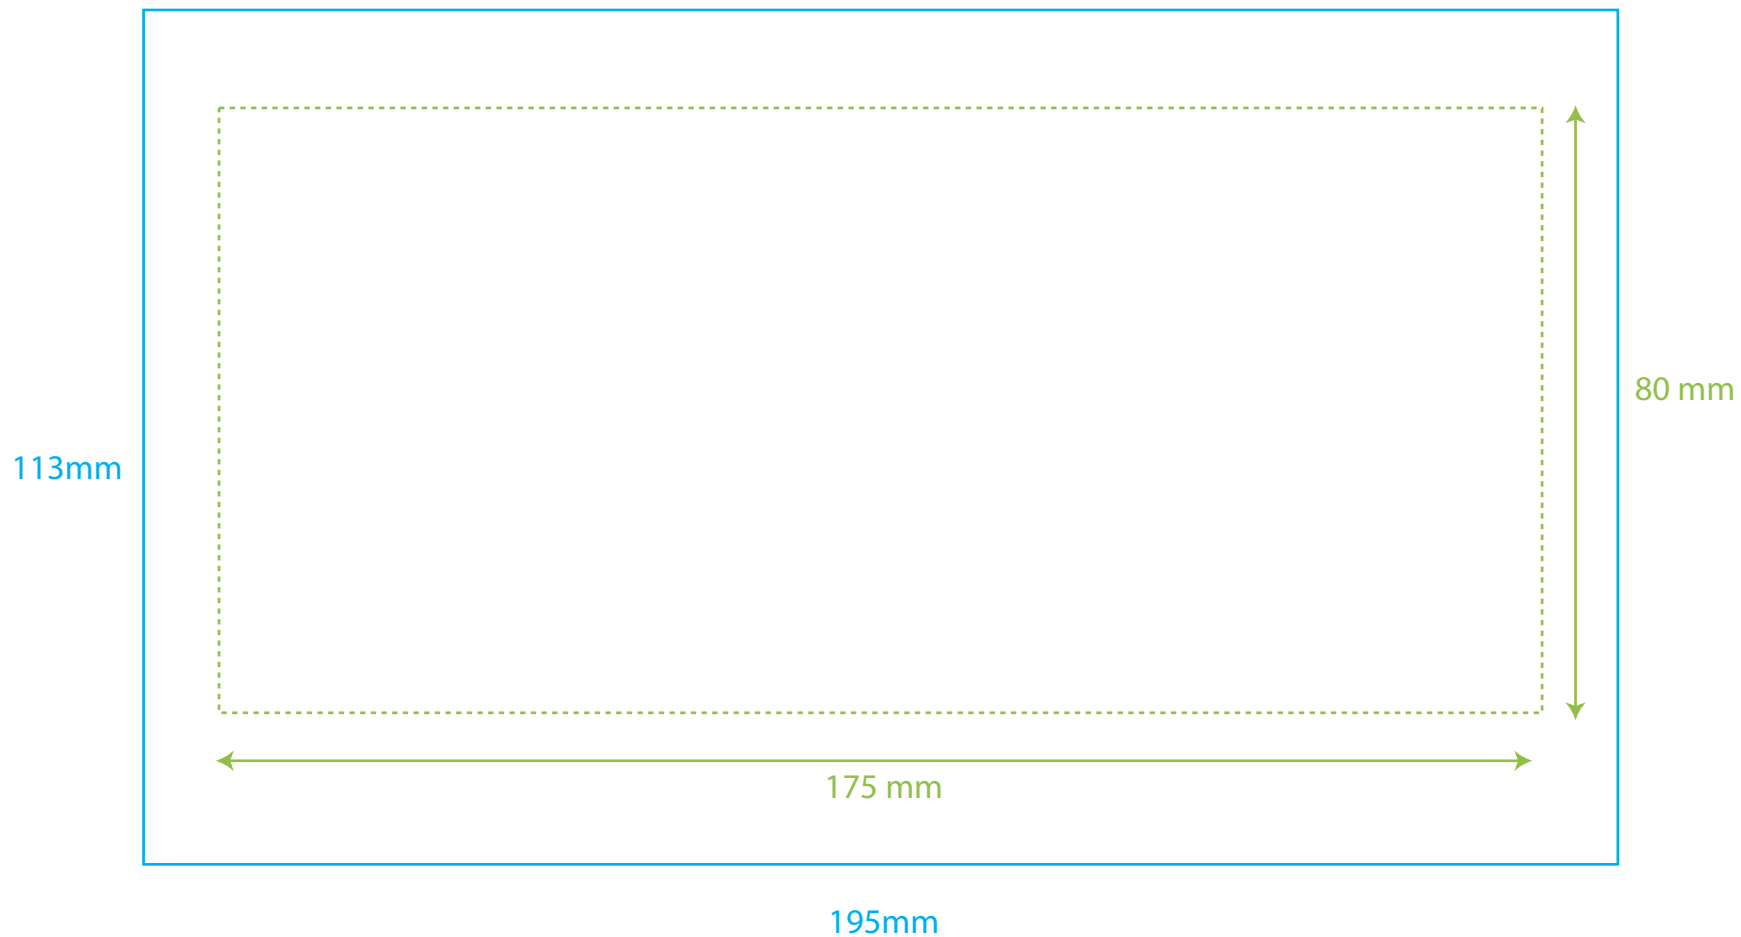

TBC615 1 - 10

10cl Vaso PP - 1 ó 2 colores

TBC615 2 - 10

30cl Vaso PP - 1 ó 2 colores

TBC615 3 - 10

40cl Vaso PP - 1 o 2 colores

50cl Vaso PP - 1 ó 2 colores

115mm

240 mm

250mm

87 mm

50cl Vaso PP Largo - 1 ó 2 colores

TBC615 6 - 10

60cl Vaso PP - 1 ó 2 colores

TBC615 7 - 10

10cl Vaso PP - Cuatricomía

TBC615 8 - 10

25cl Vaso PP - Cuatricomía

TBC615 9 - 10

Vaso PP 30 cl - Cuatricomía

200mm

115mm

TBC615 10 - 10

50cl - Vaso plástico rígido - PP - Cuatricomía