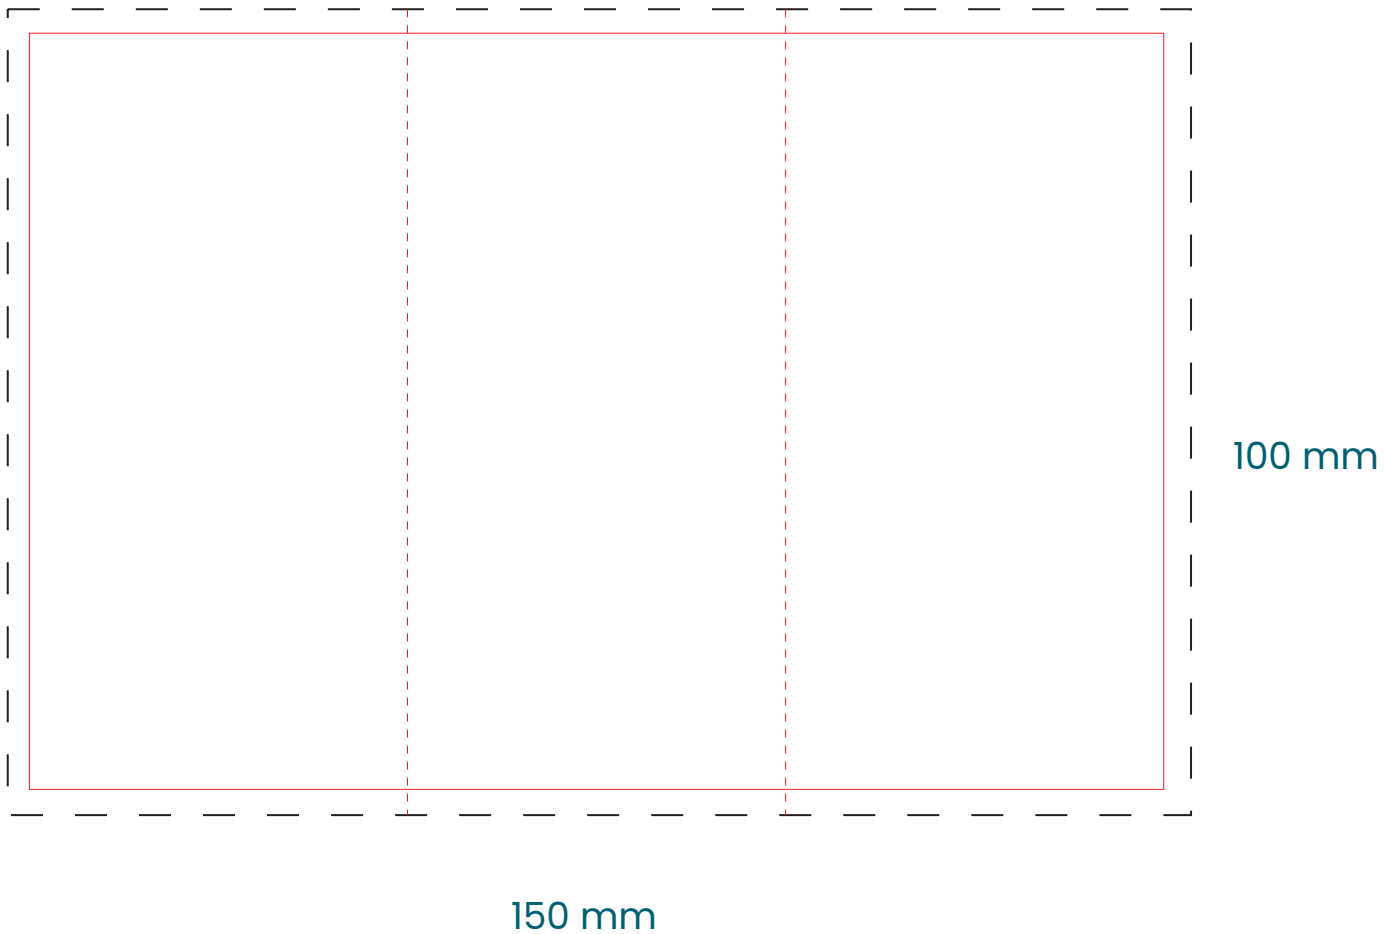

170

Brick de agua 33 cl

Etiqueta 1 cara

1-5

170

2 - 5

Brick de agua 33 cl

Etiqueta XL

170

3 - 5

Brick de agua 33 cl

Etiqueta XXL

170

Brick de agua

Impresión directa

4 - 5

33 cl
Área de marcaje
1 color

33 cl
Área de marcaje
A todo color

170

5 - 5

Brick de agua 33 cl

Área completa