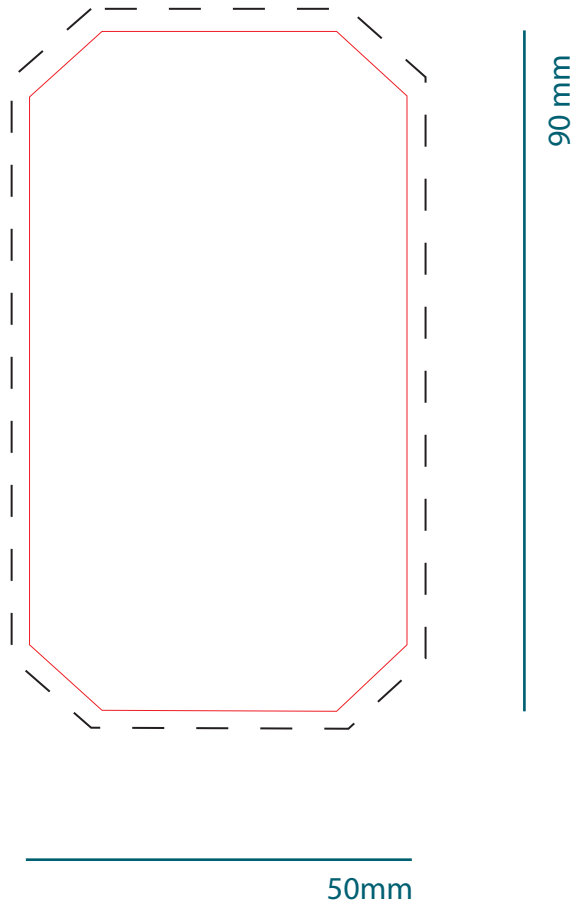

170

Brick de agua 33 cl

Etiqueta 1 cara

1-5

170

2 - 5

Brick de agua 33 cl

Etiqueta XL

170

3 - 5

Brick de agua 33 cl

Etiqueta XXL

170

Brick de agua

Impresión directa

4 - 5

33 cl
Área de marcaje
1 color

33 cl
Área de marcaje
A todo color

170

5 - 5

Brick de agua 33 cl

Área completa