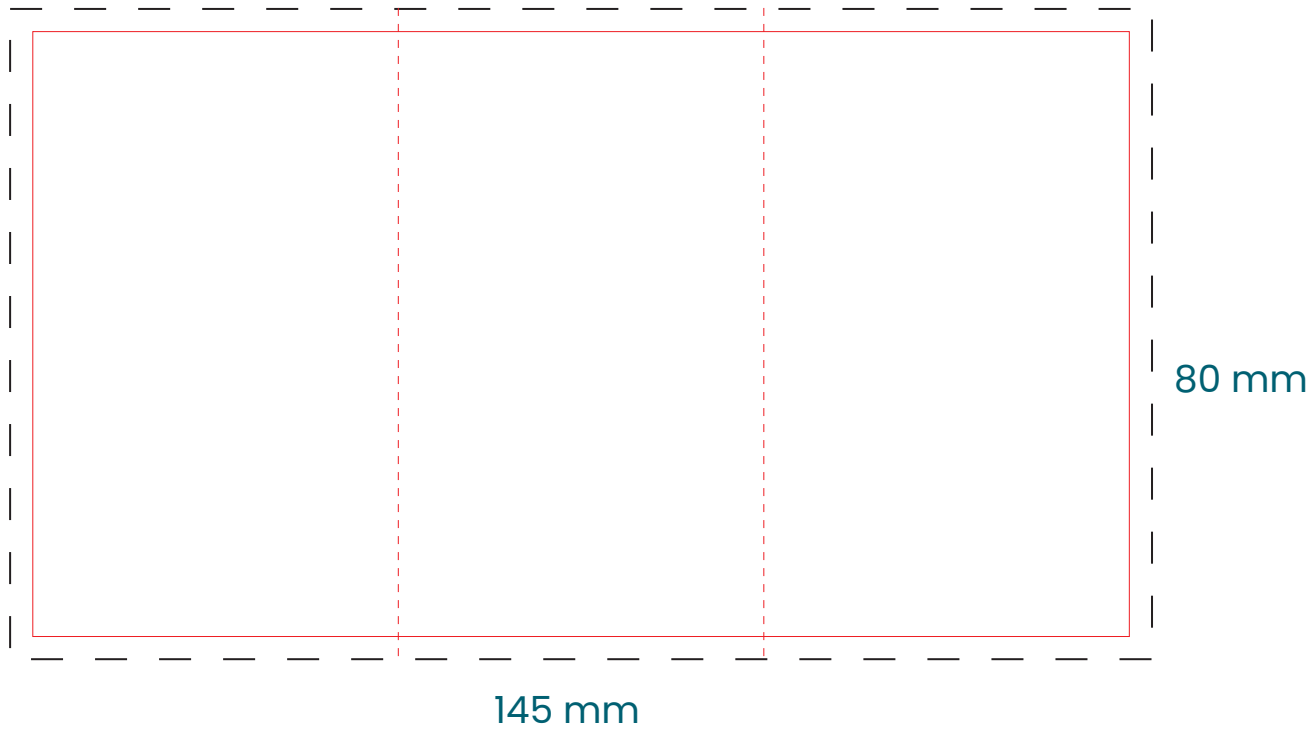

170

Brick de agua 33 cl

Etiqueta 1 cara

1-5

170

2 - 5

Brick de agua 33 cl

Etiqueta XL

170

3 - 5

Brick de agua 33 cl

Etiqueta XXL

170

Brick de agua

Impresión directa

4 - 5

33 cl
Área de marcaje
1 color

33 cl
Área de marcaje
A todo color

170

5 - 5

Brick de agua 33 cl

Área completa