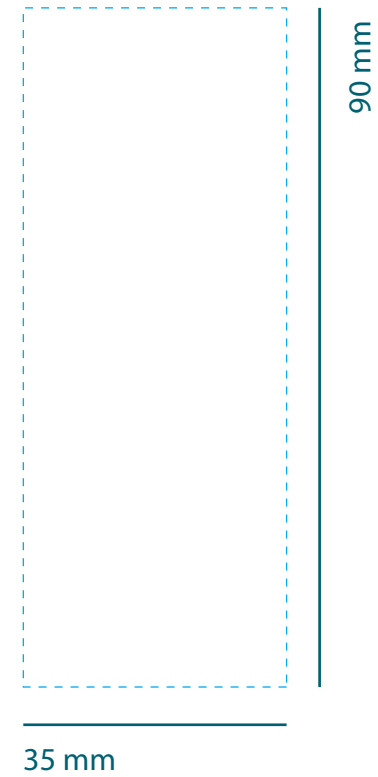

# 4 - 5

Kartonwasser

Direktcruck

33 cl  
Druckbereich

33 cl  
Druckbereich