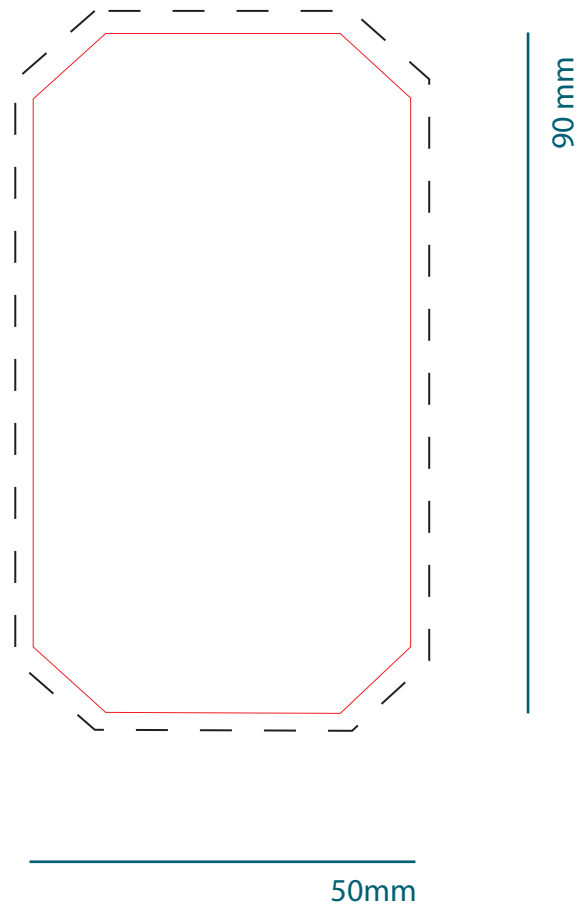

170

Kartonwasser 33 cl

Etikett

1 - 5