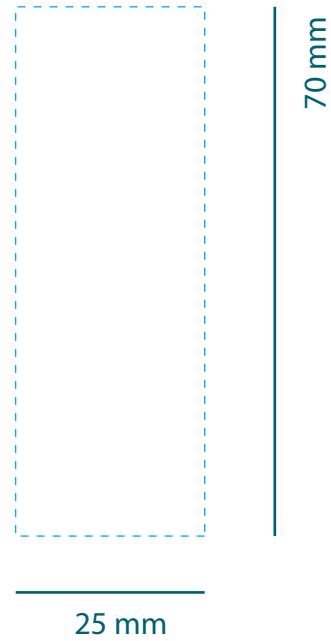

170

4 - 5

Kartonwasser

Direktcruck

33 cl
Druckbereich