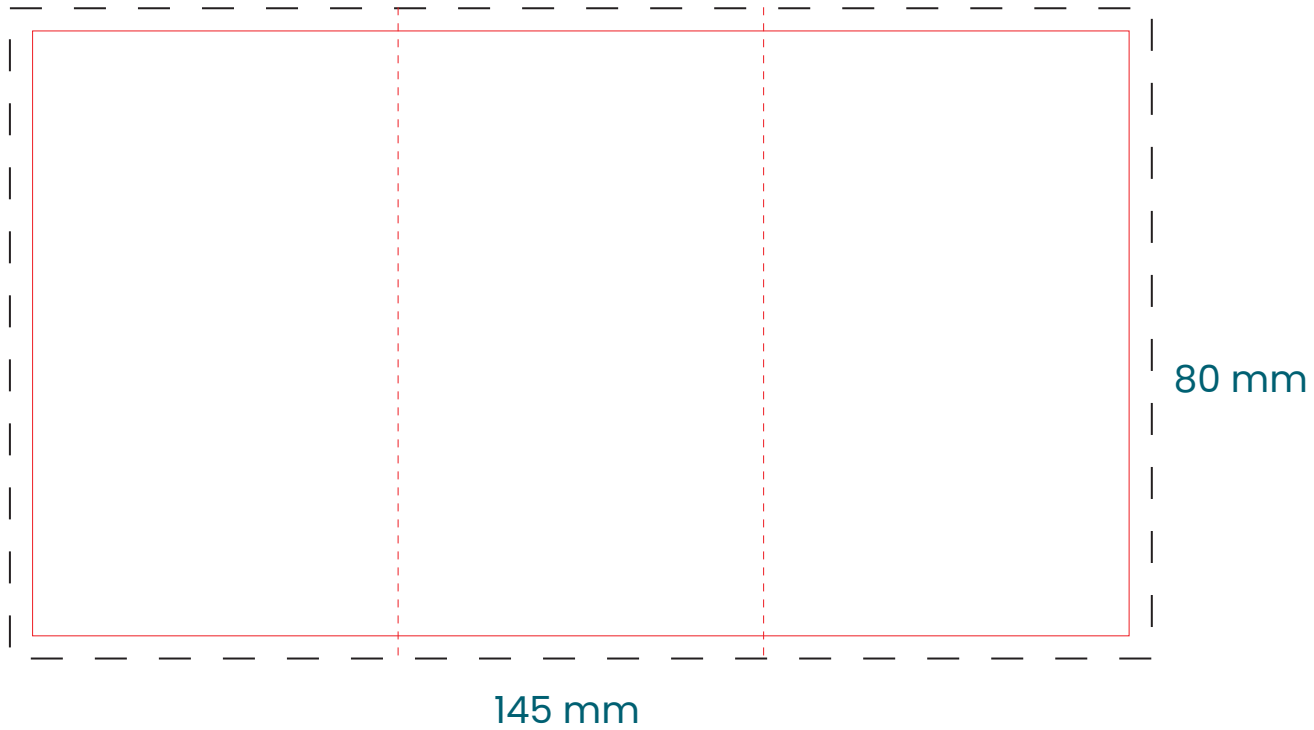

170

2 - 5

Kartonwasser 33 cl

Etikett XL