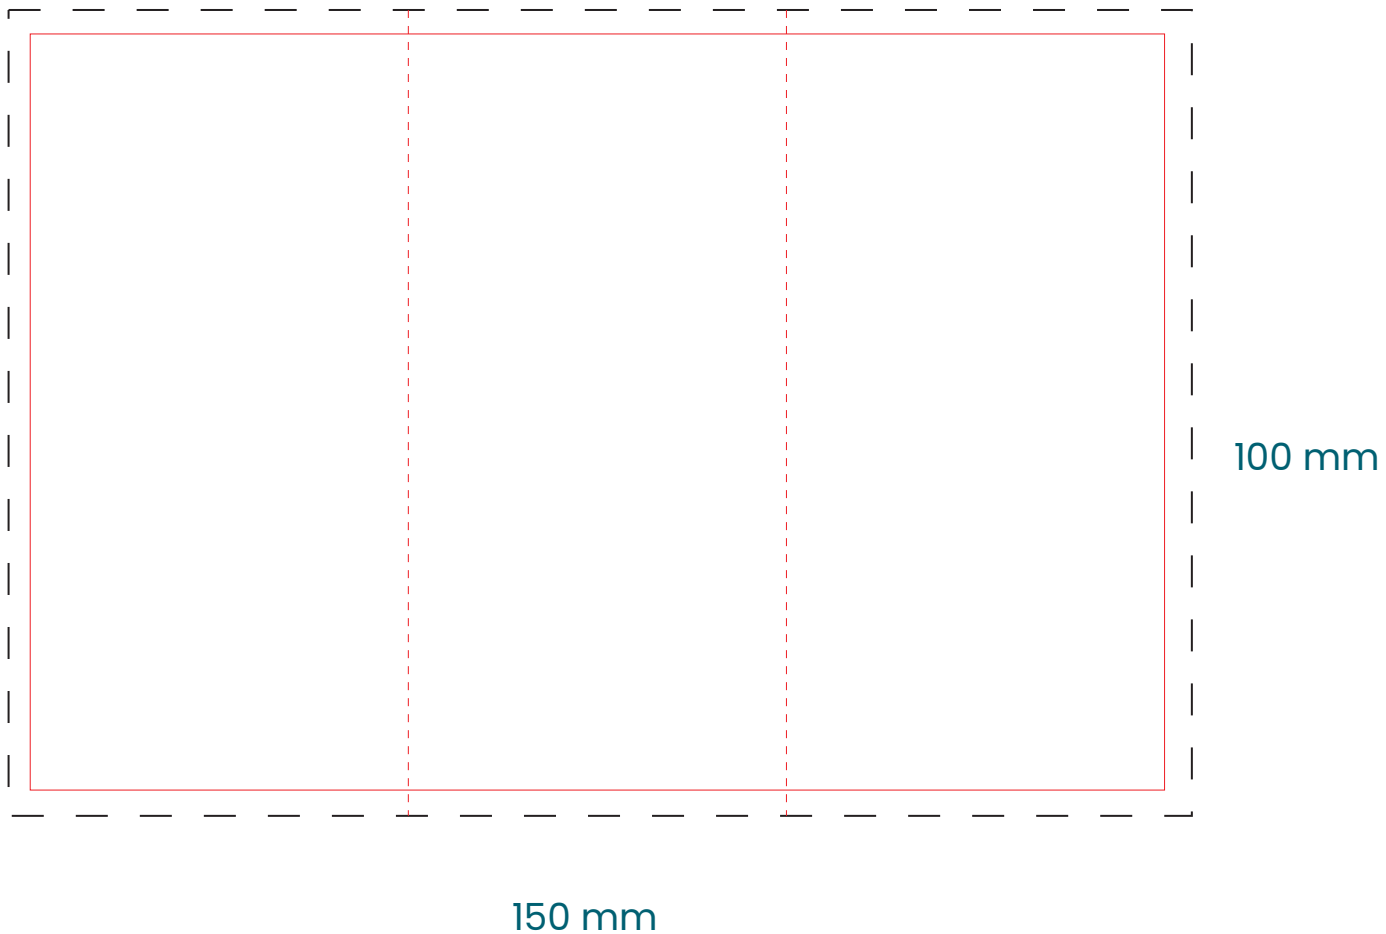

170

3 - 5

Kartonwasser 33 cl

Etikett XXL