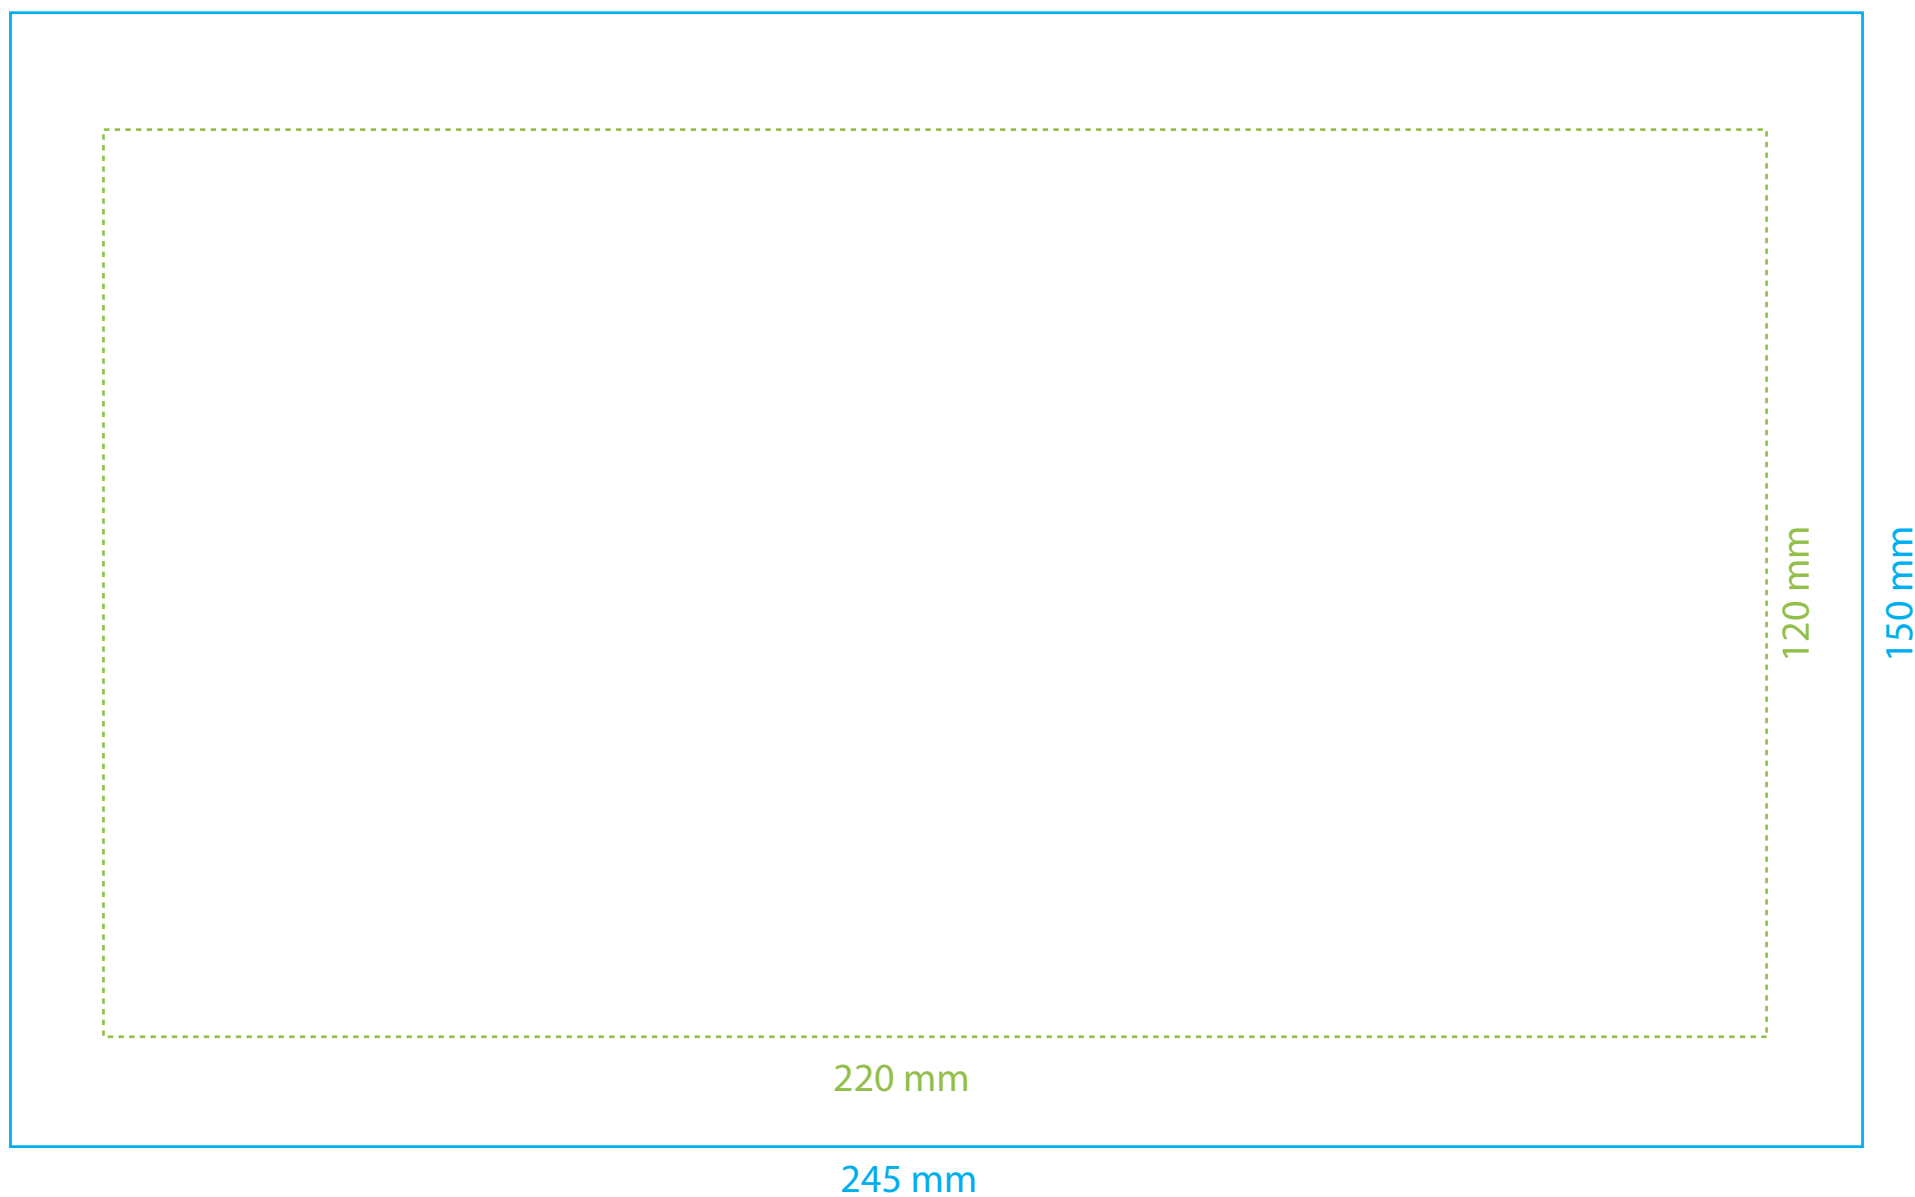

TBC615

1 - 12

10cl – Gobelet PP
1 o 2 couleurs

TBC615

2 - 12

25cl - Gobelet PP
1 o 2 couleurs

TBC615

3 - 12

30cl - Gobelet PP
1 o 2 couleurs

40cl - Gobelet PP
1 o 2 couleurs

TBC615

5 - 13

50cl - Gobelet PP
1 o 2 couleurs

TBC615

6 - 12

50cl - Gobelet PP
1 o 2 couleurs

TBC615

7 - 12

60cl - Gobelet PP
1 o 2 couleurs

TBC615

10cl - Gobelet PP
Quadrichromie

TBC615

25cl - Gobelet PP
Quadrchromie

100 mm

200 mm

TBC615

30cl - Gobelet PP
Quadrichromie

TBC615

50cl - Gobelet PP
Quadrichromie

TBC615

50cl - Gobelet PP
Quadrchromie