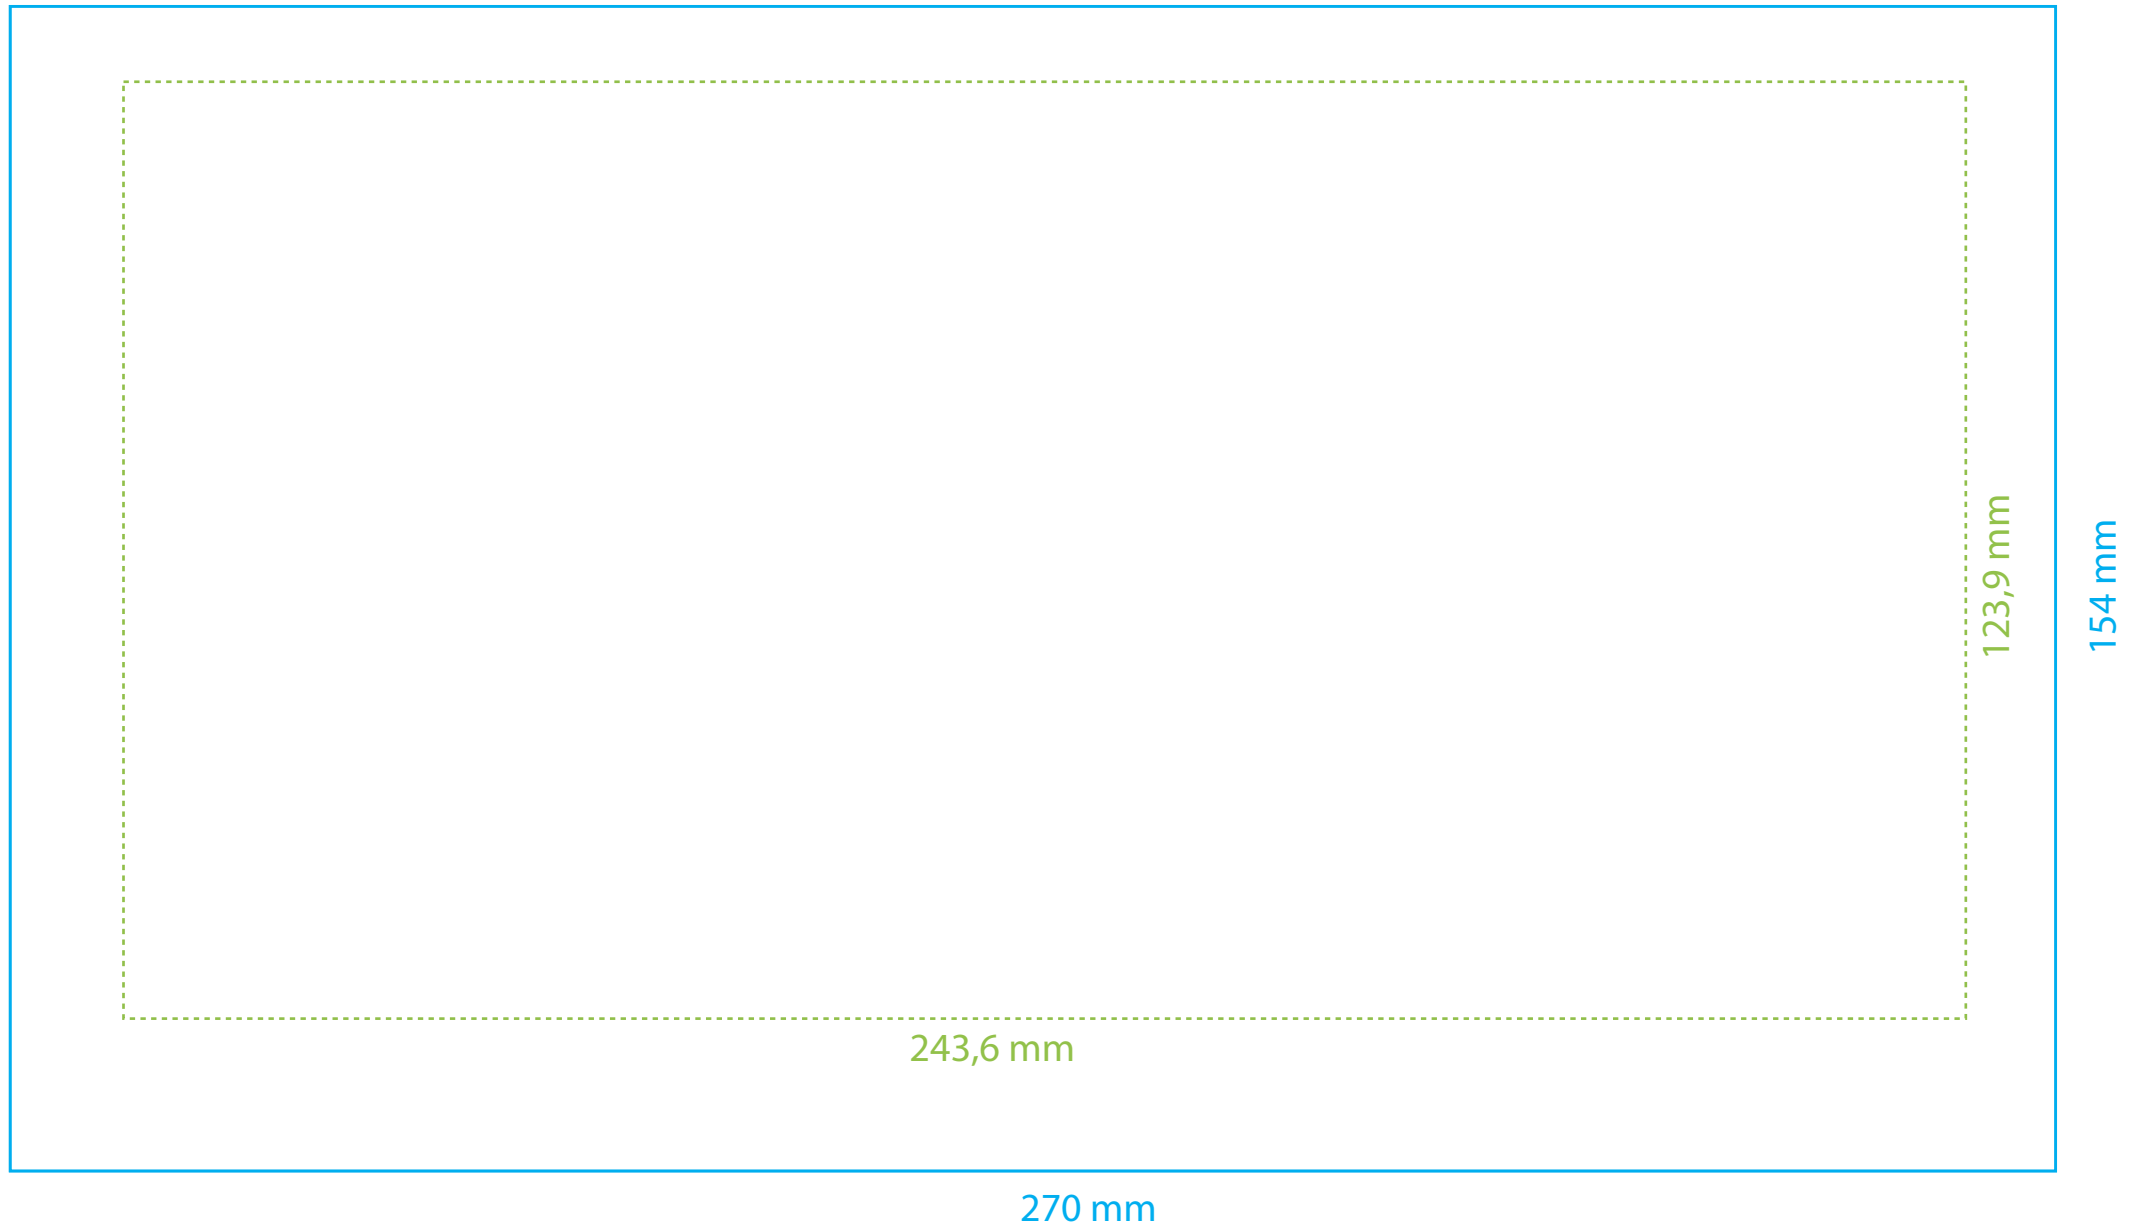

TBC615

1 - 12

10cl – Gobelet PP
1 o 2 couleurs

TBC615

2 - 12

25cl - Gobelet PP
1 o 2 couleurs

TBC615

3 - 12

30cl - Gobelet PP
1 o 2 couleurs

40cl - Gobelet PP
1 o 2 couleurs

TBC615

5 - 13

50cl - Gobelet PP
1 o 2 couleurs

TBC615

6 - 12

50cl - Gobelet PP
1 o 2 couleurs

TBC615

7 - 12

60cl - Gobelet PP
1 o 2 couleurs

TBC615

10cl - Gobelet PP
Quadrichromie

TBC615

25cl - Gobelet PP
Quadrchromie

100 mm

200 mm

TBC615

30cl - Gobelet PP
Quadrichromie

TBC615

50cl - Gobelet PP
Quadrichromie

TBC615

50cl - Gobelet PP
Quadrchromie