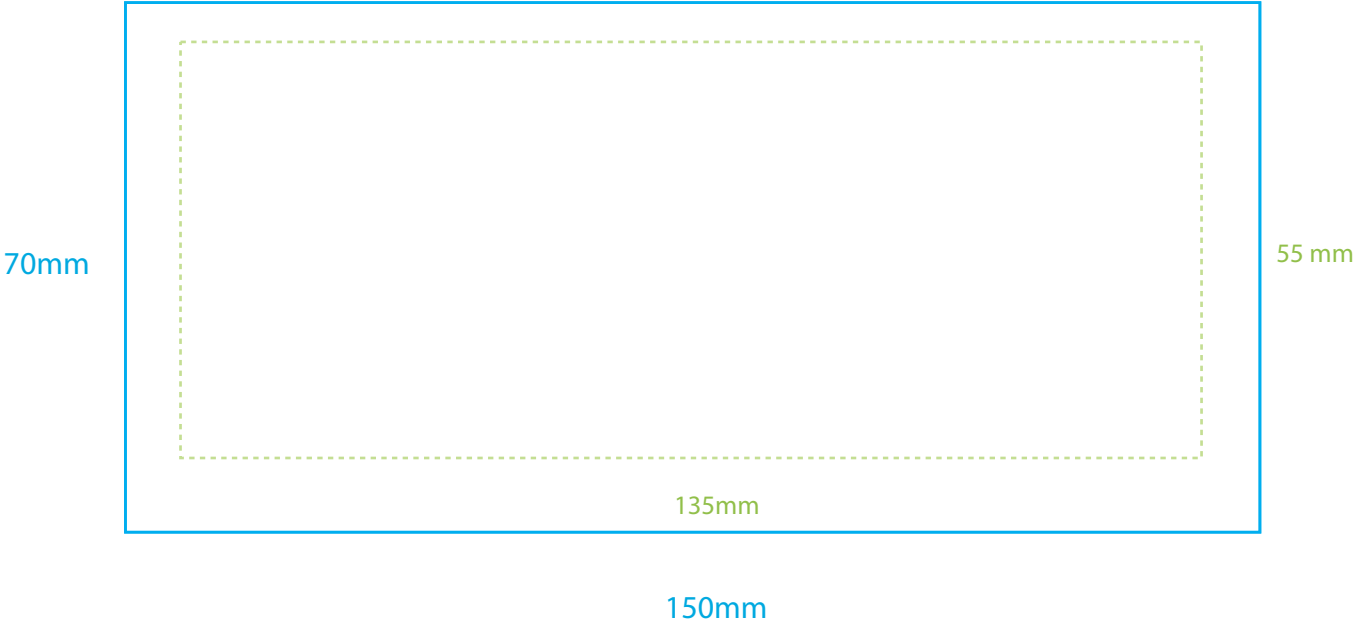

TBC615

1 - 12

10cl – Gobelet PP
1 o 2 couleurs

TBC615

2 - 12

25cl - Gobelet PP
1 o 2 couleurs

TBC615

3 - 12

30cl - Gobelet PP
1 o 2 couleurs

40cl - Gobelet PP
1 o 2 couleurs

TBC615

5 - 13

50cl - Gobelet PP
1 o 2 couleurs

TBC615

6 - 12

50cl - Gobelet PP
1 o 2 couleurs

TBC615

7 - 12

60cl - Gobelet PP
1 o 2 couleurs

TBC615

10cl - Gobelet PP
Quadrichromie

TBC615

25cl - Gobelet PP
Quadrchromie

100 mm

200 mm

TBC615

30cl - Gobelet PP
Quadrichromie

TBC615

50cl - Gobelet PP
Quadrichromie

TBC615

50cl - Gobelet PP
Quadrchromie