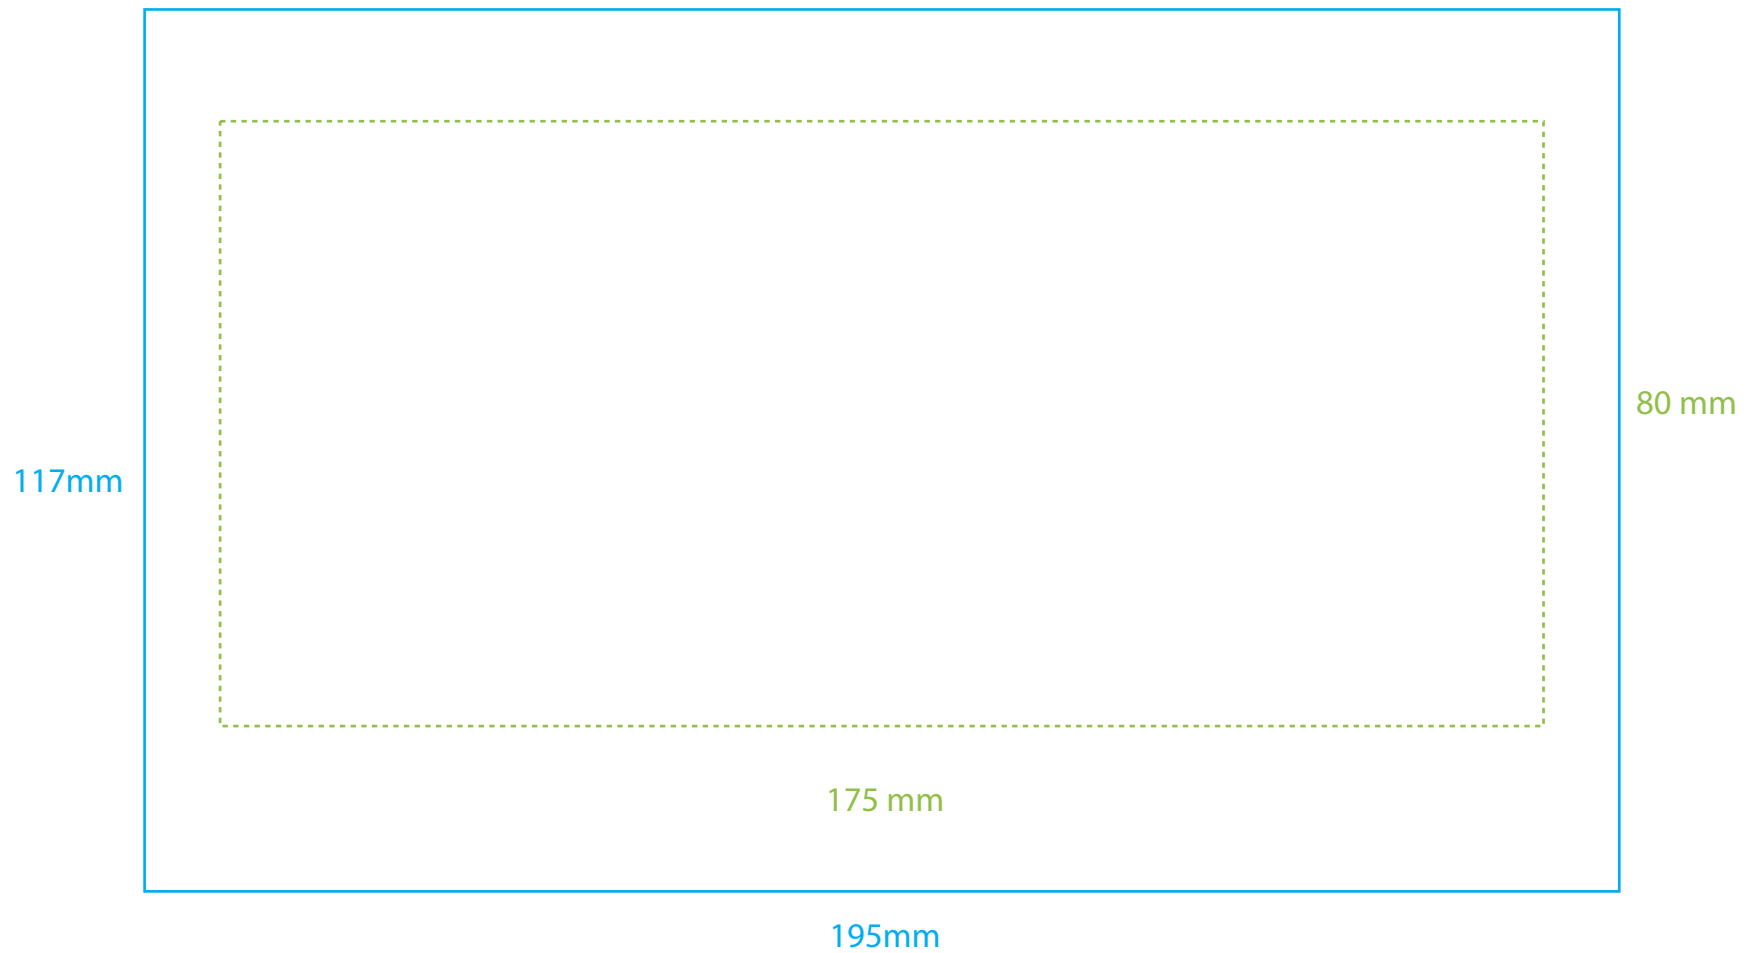

TBC615

1 - 12

10cl – Gobelet PP
1 o 2 couleurs

TBC615

2 - 12

25cl - Gobelet PP
1 o 2 couleurs

TBC615

3 - 12

30cl - Gobelet PP
1 o 2 couleurs

40cl - Gobelet PP
1 o 2 couleurs

TBC615

5 - 13

50cl - Gobelet PP
1 o 2 couleurs

TBC615

6 - 12

50cl - Gobelet PP
1 o 2 couleurs

TBC615

7 - 12

60cl - Gobelet PP
1 o 2 couleurs

TBC615

10cl - Gobelet PP
Quadrichromie

TBC615

25cl - Gobelet PP
Quadrchromie

100 mm

200 mm

TBC615

30cl - Gobelet PP
Quadrichromie

TBC615

50cl - Gobelet PP
Quadrichromie

TBC615

50cl - Gobelet PP
Quadrchromie