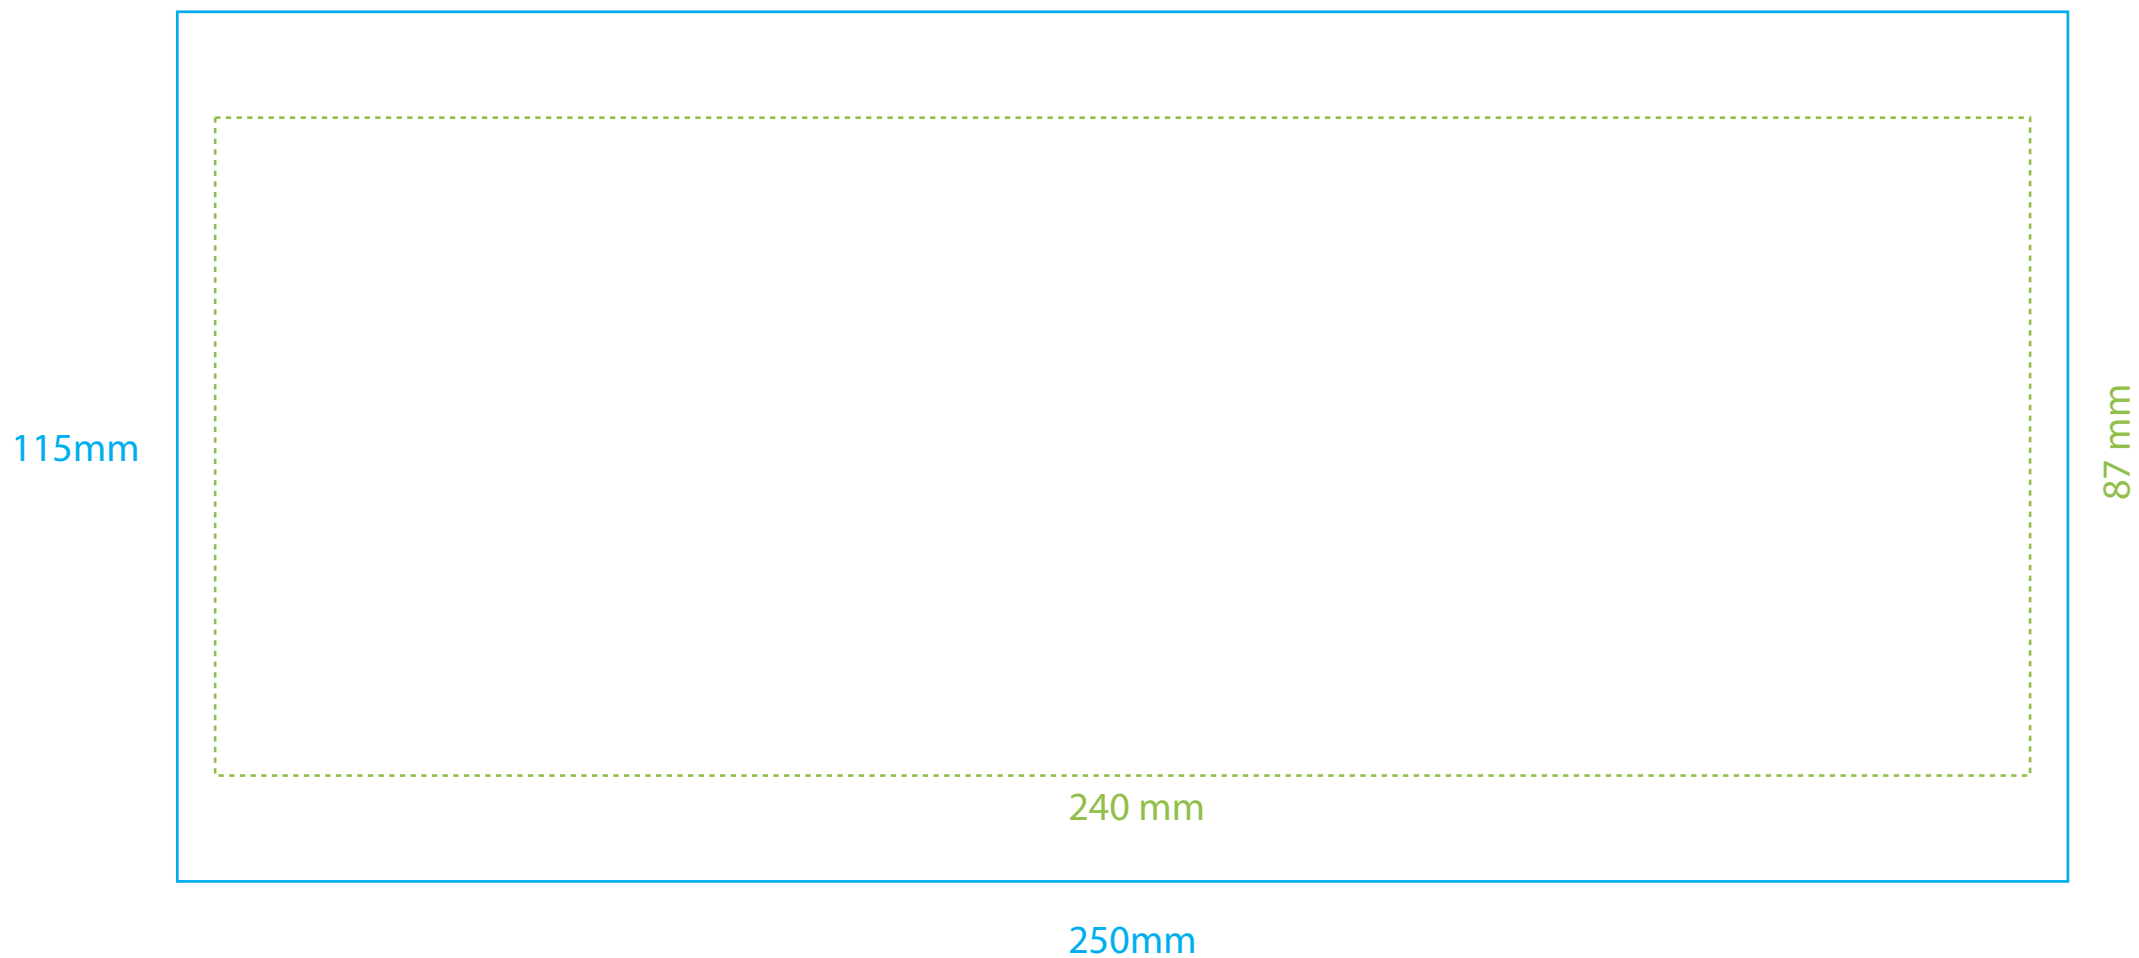

TBC615

1 - 12

10cl – Gobelet PP
1 o 2 couleurs

TBC615

2 - 12

25cl - Gobelet PP
1 o 2 couleurs

TBC615

3 - 12

30cl - Gobelet PP
1 o 2 couleurs

40cl - Gobelet PP
1 o 2 couleurs

TBC615

5 - 13

50cl - Gobelet PP
1 o 2 couleurs

TBC615

6 - 12

50cl - Gobelet PP
1 o 2 couleurs

TBC615

7 - 12

60cl - Gobelet PP
1 o 2 couleurs

TBC615

10cl - Gobelet PP
Quadrichromie

TBC615

25cl - Gobelet PP
Quadrchromie

100 mm

200 mm

TBC615

30cl - Gobelet PP
Quadrichromie

TBC615

50cl - Gobelet PP
Quadrichromie

TBC615

50cl - Gobelet PP
Quadrchromie