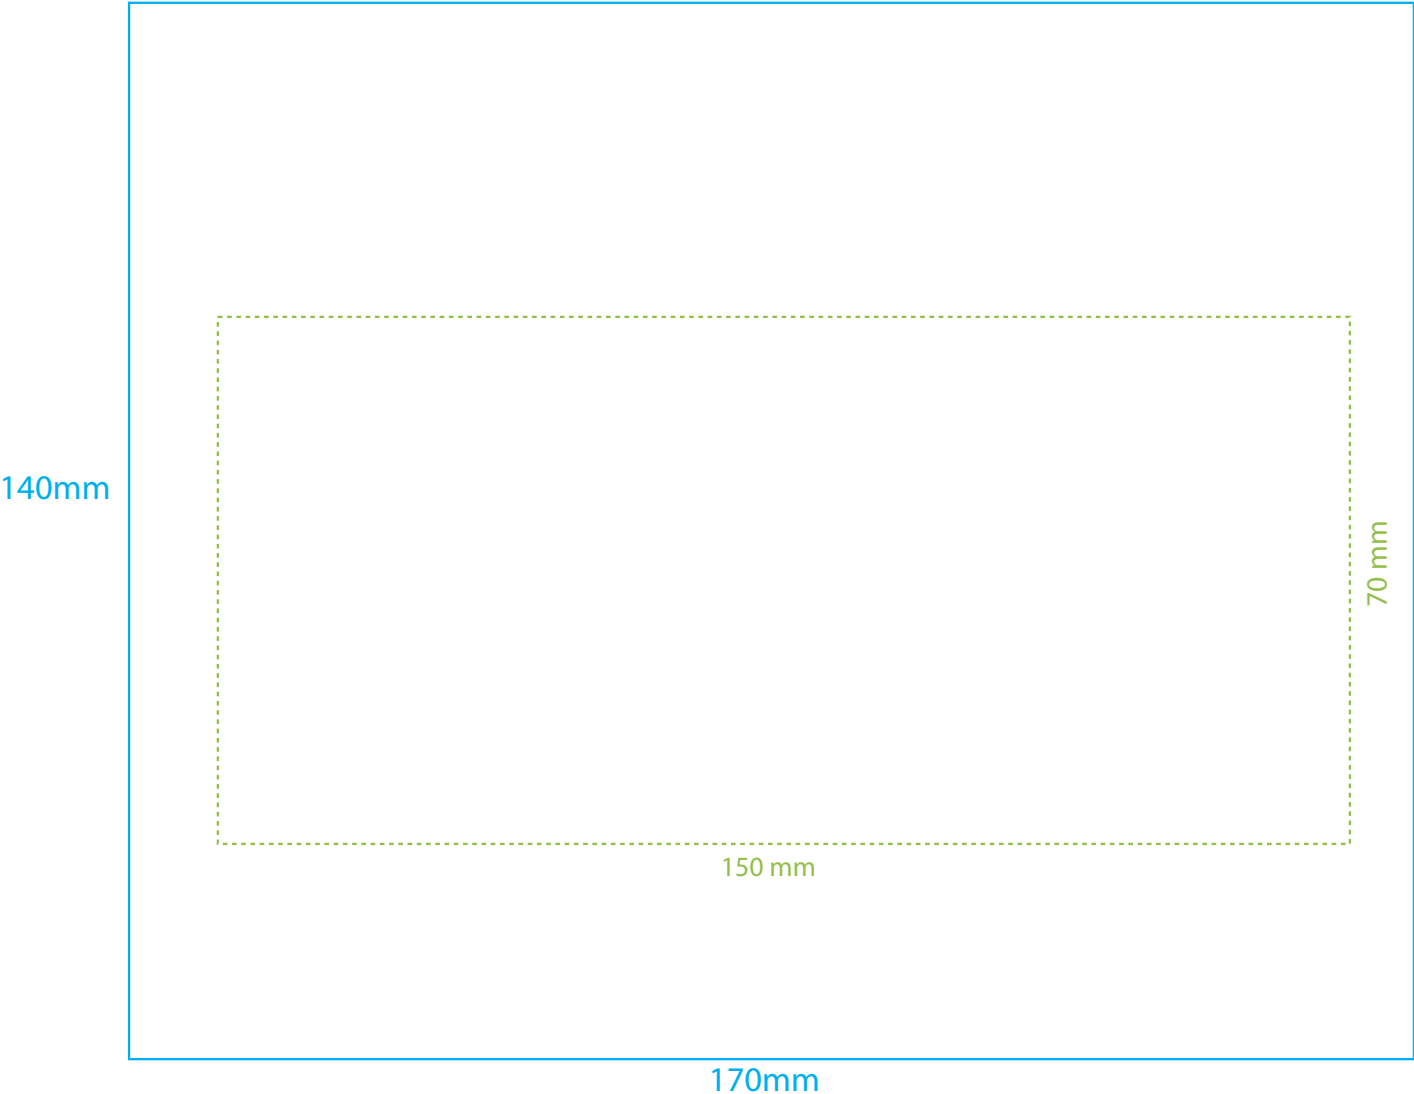

TBC615

1 - 12

10cl – Gobelet PP
1 o 2 couleurs

TBC615

2 - 12

25cl - Gobelet PP
1 o 2 couleurs

TBC615

3 - 12

30cl - Gobelet PP
1 o 2 couleurs

40cl - Gobelet PP
1 o 2 couleurs

TBC615

5 - 13

50cl - Gobelet PP
1 o 2 couleurs

TBC615

6 - 12

50cl - Gobelet PP
1 o 2 couleurs

TBC615

7 - 12

60cl - Gobelet PP
1 o 2 couleurs

TBC615

10cl - Gobelet PP
Quadrichromie

TBC615

25cl - Gobelet PP
Quadrchromie

100 mm

200 mm

TBC615

30cl - Gobelet PP
Quadrichromie

TBC615

50cl - Gobelet PP
Quadrichromie

TBC615

50cl - Gobelet PP
Quadrchromie