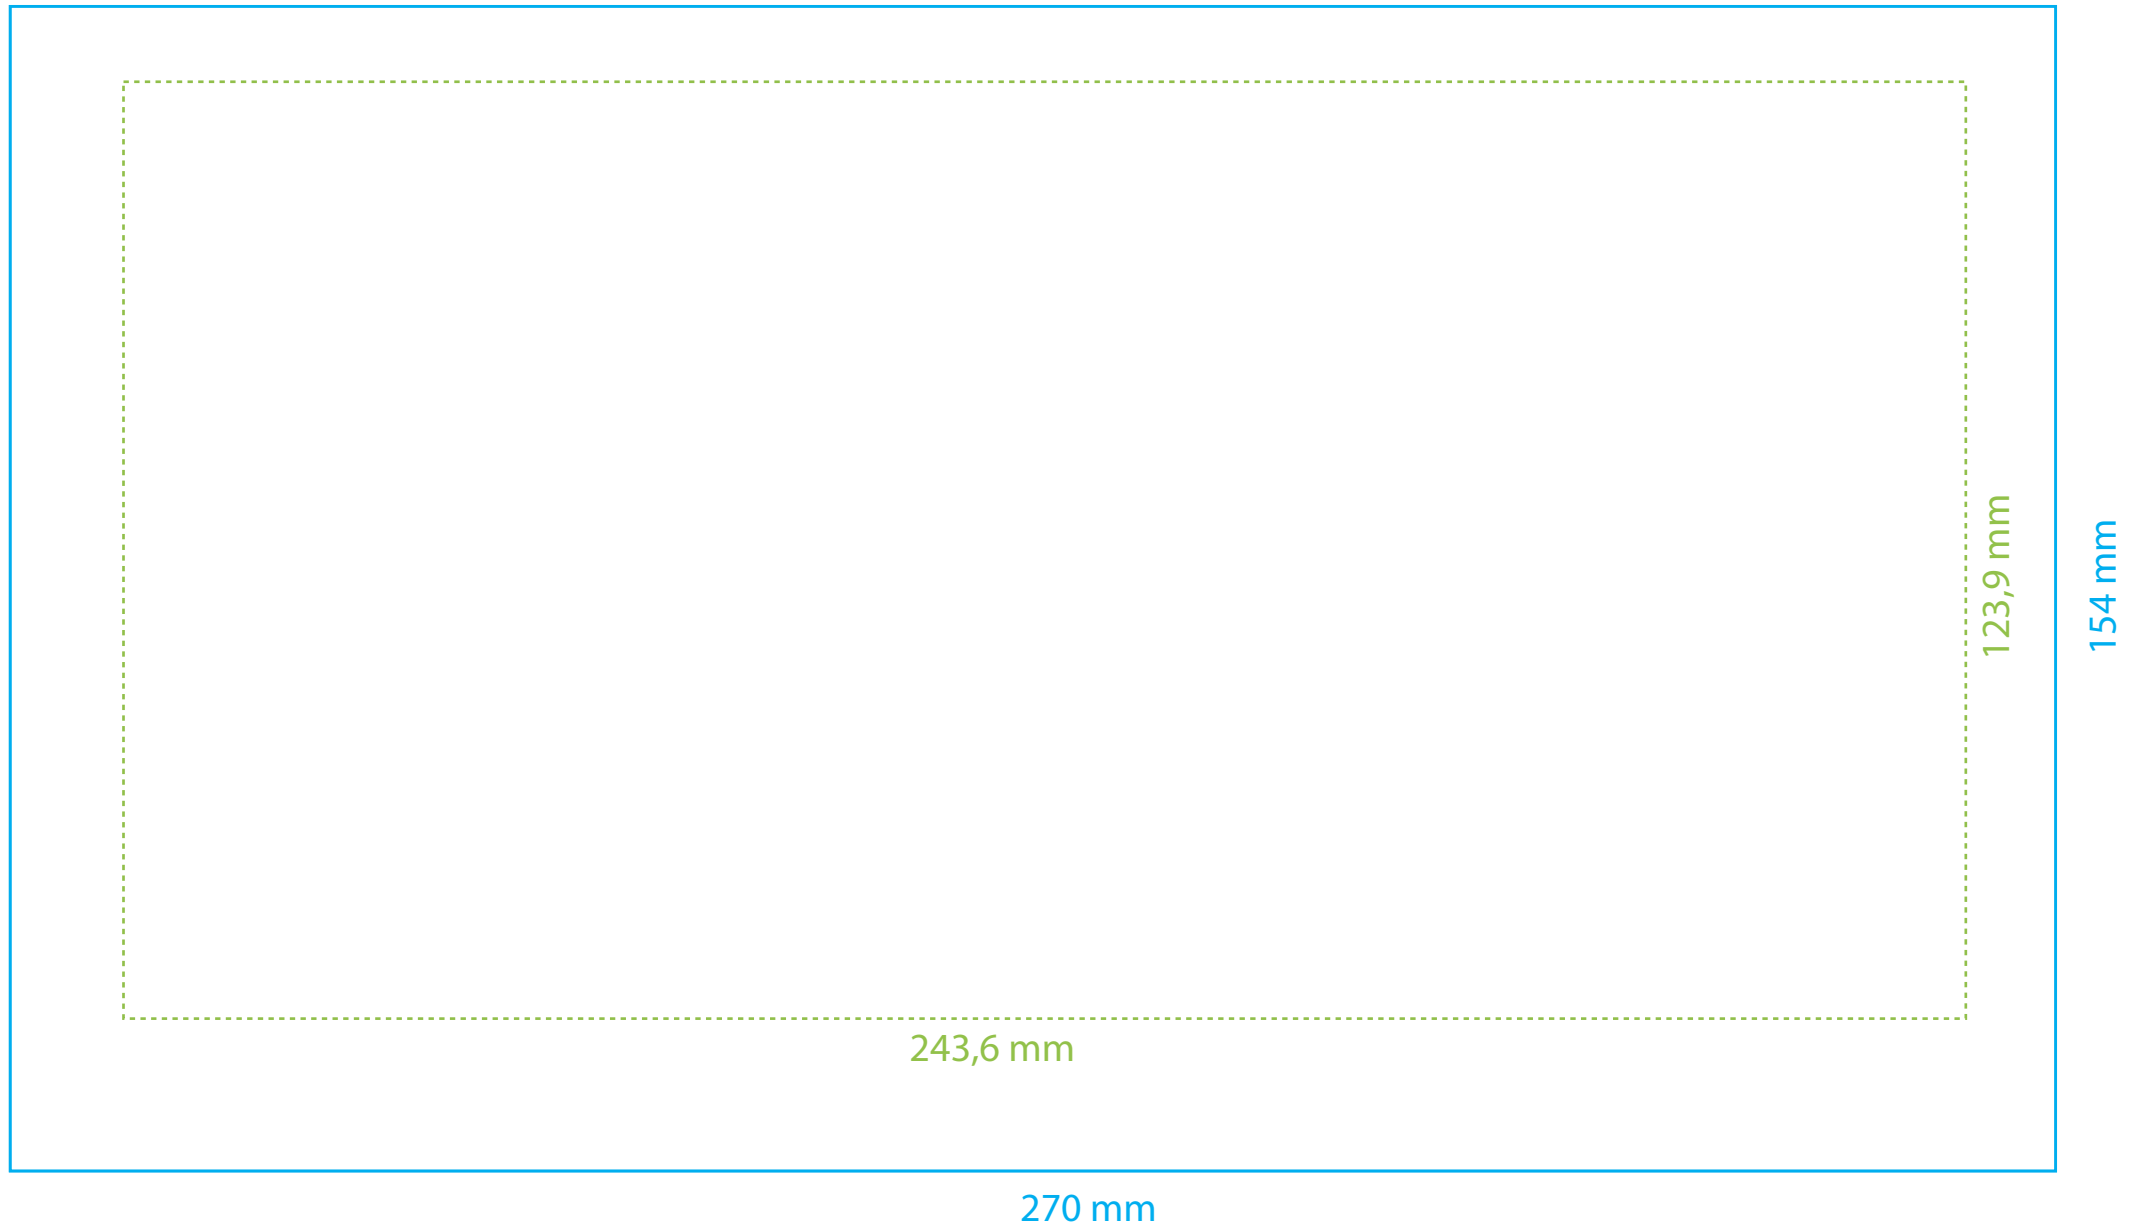

**TBC615**

**1 - 12**

10cl – Plastikbecher PP  
1 oder 2 Farben

**TBC615**

**2 - 12**

25cl - Plastikbecher PP  
1 oder 2 Farben

**TBC615**

**3 - 12**

30cl – Plastikbecher PP  
1 oder 2 Farben

40cl - Plastikbecher PP  
1 oder 2 Farben

**TBC615**

**5 - 12**

50cl – Plastikbecher PP  
1 oder 2 Farben

50cl – Plastikbecher PP  
1 oder 2 Farben

60cl – Plastikbecher PP  
1 oder 2 Farben

**TBC615**

10cl - Plastikbecher PP  
Volle Farben

**TBC615**

25cl - Plastikbecher PP  
Volle Farben

100 mm

200 mm

**TBC615**

30cl – Plastikbecher PP  
Volle Farben

**TBC615**

50cl – Plastikbecher PP  
Volle Farben

**TBC615**

50cl - Plastikbecher PP

Volle Farben