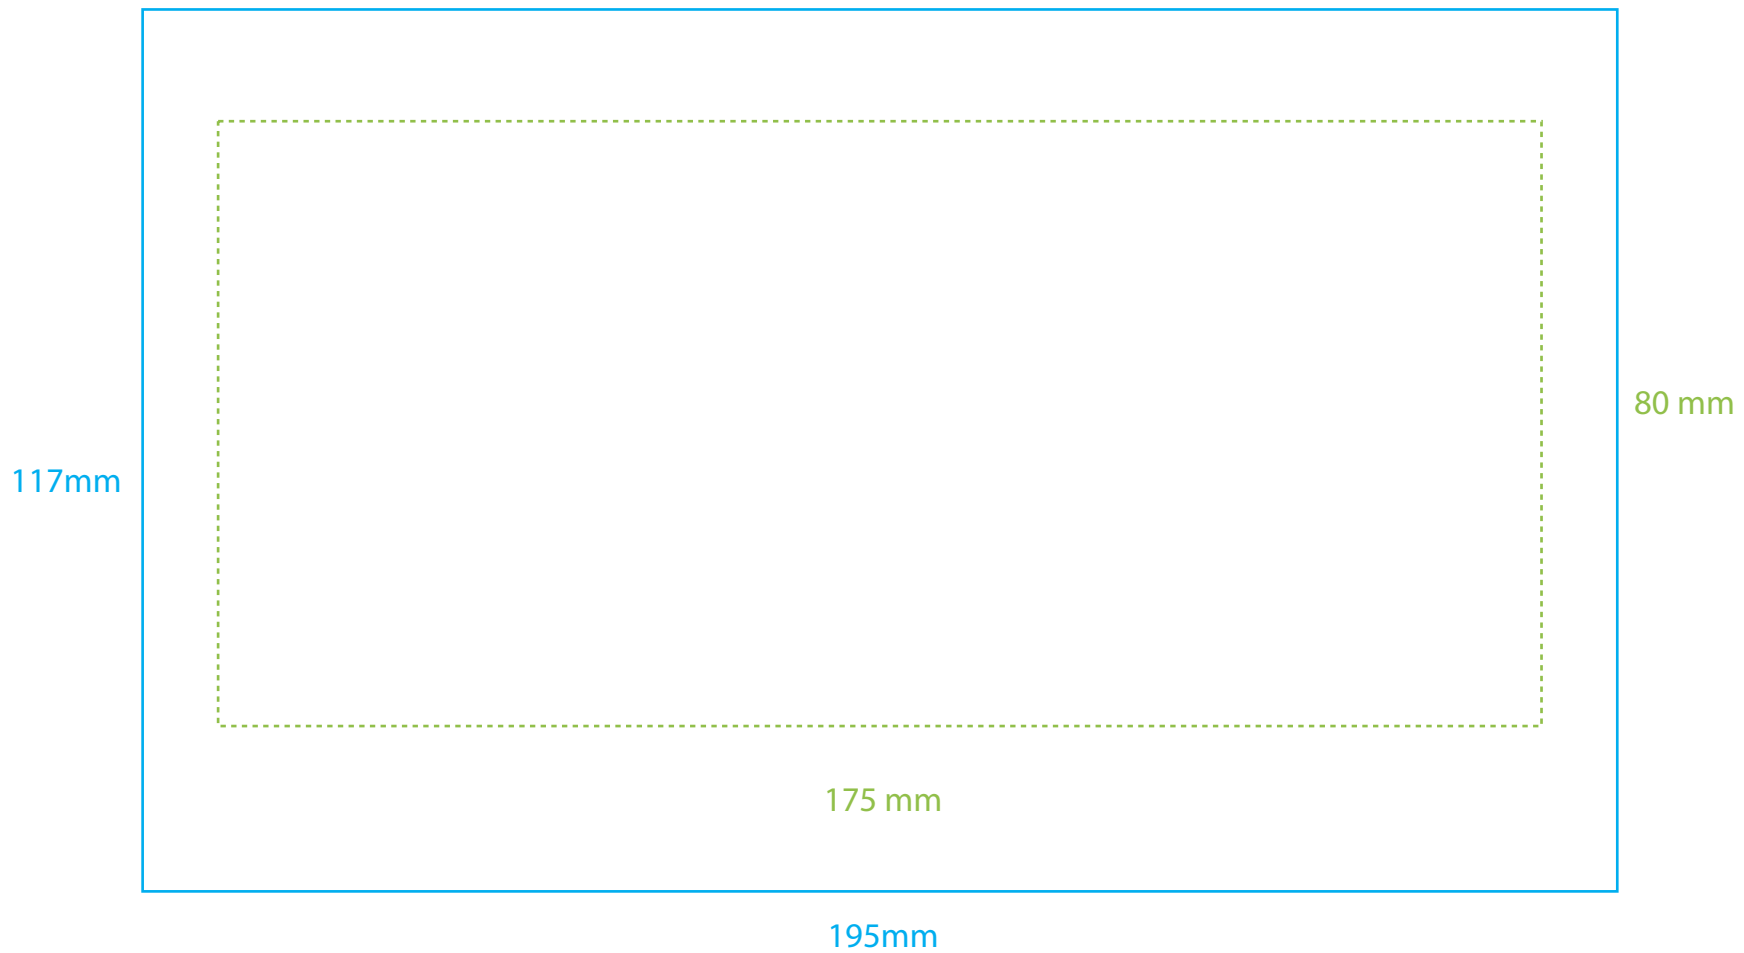

**TBC615**

**1 - 12**

10cl – Plastikbecher PP  
1 oder 2 Farben

**TBC615**

**2 - 12**

25cl - Plastikbecher PP  
1 oder 2 Farben

**TBC615**

**3 - 12**

30cl – Plastikbecher PP  
1 oder 2 Farben

40cl - Plastikbecher PP  
1 oder 2 Farben

**TBC615**

**5 - 12**

50cl – Plastikbecher PP  
1 oder 2 Farben

50cl – Plastikbecher PP  
1 oder 2 Farben

60cl – Plastikbecher PP  
1 oder 2 Farben

**TBC615**

10cl - Plastikbecher PP  
Volle Farben

**TBC615**

25cl - Plastikbecher PP  
Volle Farben

100 mm

200 mm

**TBC615**

30cl – Plastikbecher PP  
Volle Farben

**TBC615**

50cl – Plastikbecher PP  
Volle Farben

**TBC615**

50cl - Plastikbecher PP

Volle Farben