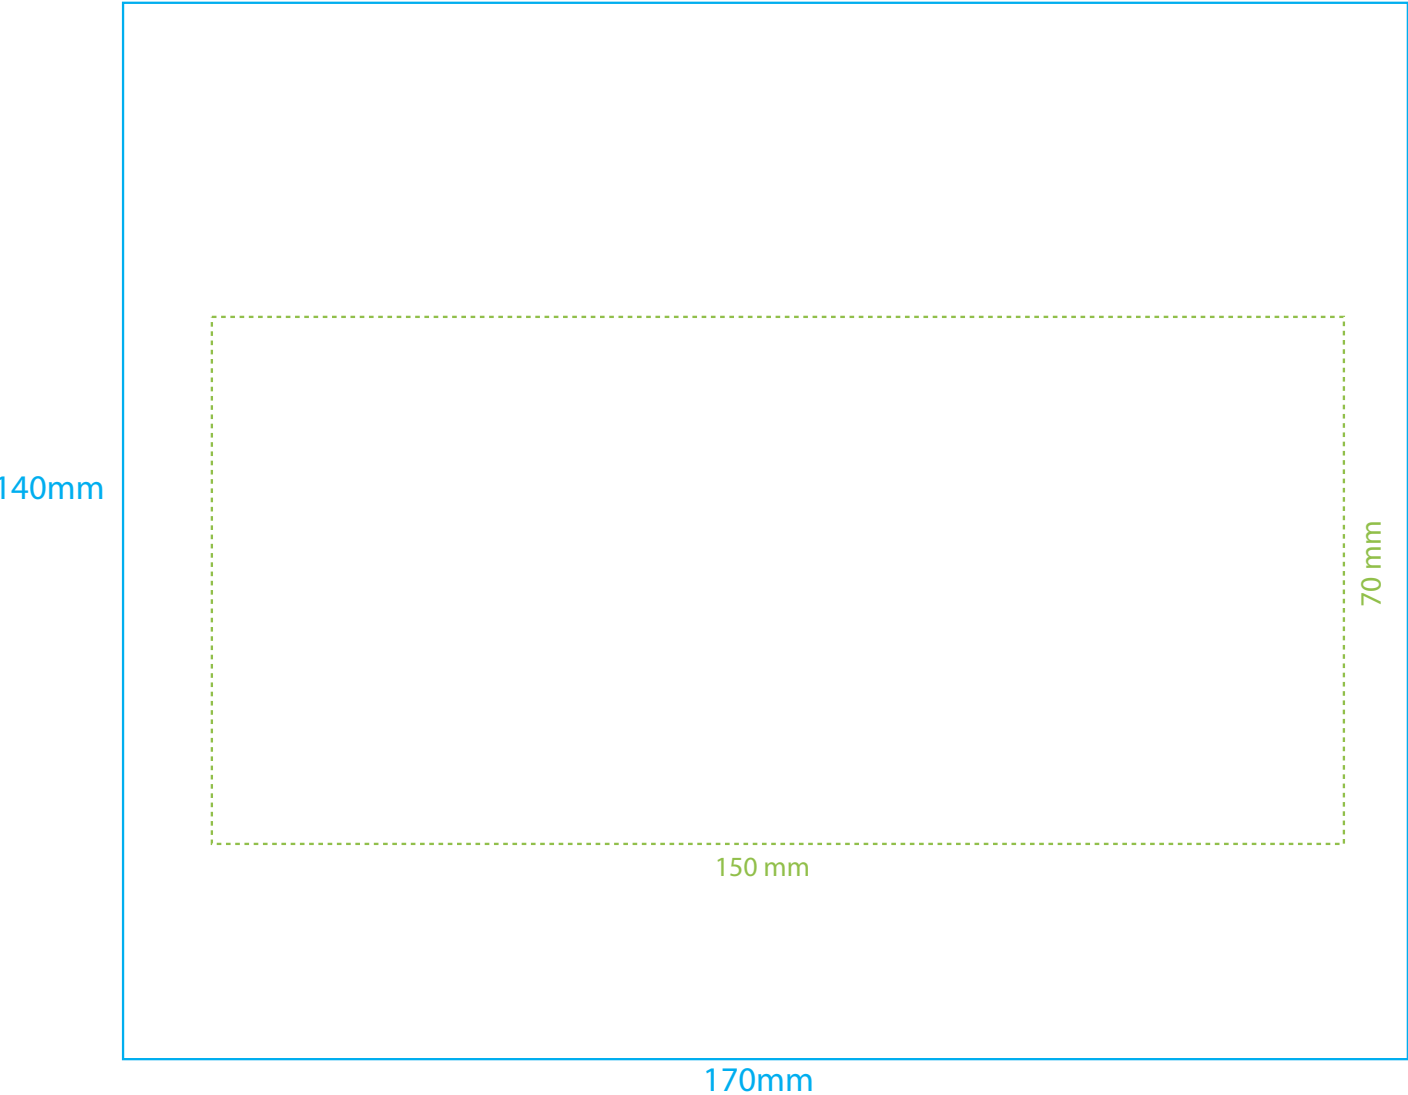

**TBC615**

**1 - 12**

10cl – Plastikbecher PP  
1 oder 2 Farben

**TBC615**

**2 - 12**

25cl - Plastikbecher PP  
1 oder 2 Farben

**TBC615**

**3 - 12**

30cl – Plastikbecher PP  
1 oder 2 Farben

40cl - Plastikbecher PP  
1 oder 2 Farben

**TBC615**

**5 - 12**

50cl – Plastikbecher PP  
1 oder 2 Farben

50cl – Plastikbecher PP  
1 oder 2 Farben

60cl – Plastikbecher PP  
1 oder 2 Farben

**TBC615**

10cl - Plastikbecher PP  
Volle Farben

**TBC615**

25cl - Plastikbecher PP  
Volle Farben

100 mm

200 mm

**TBC615**

30cl – Plastikbecher PP  
Volle Farben

**TBC615**

50cl – Plastikbecher PP  
Volle Farben

**TBC615**

50cl - Plastikbecher PP

Volle Farben