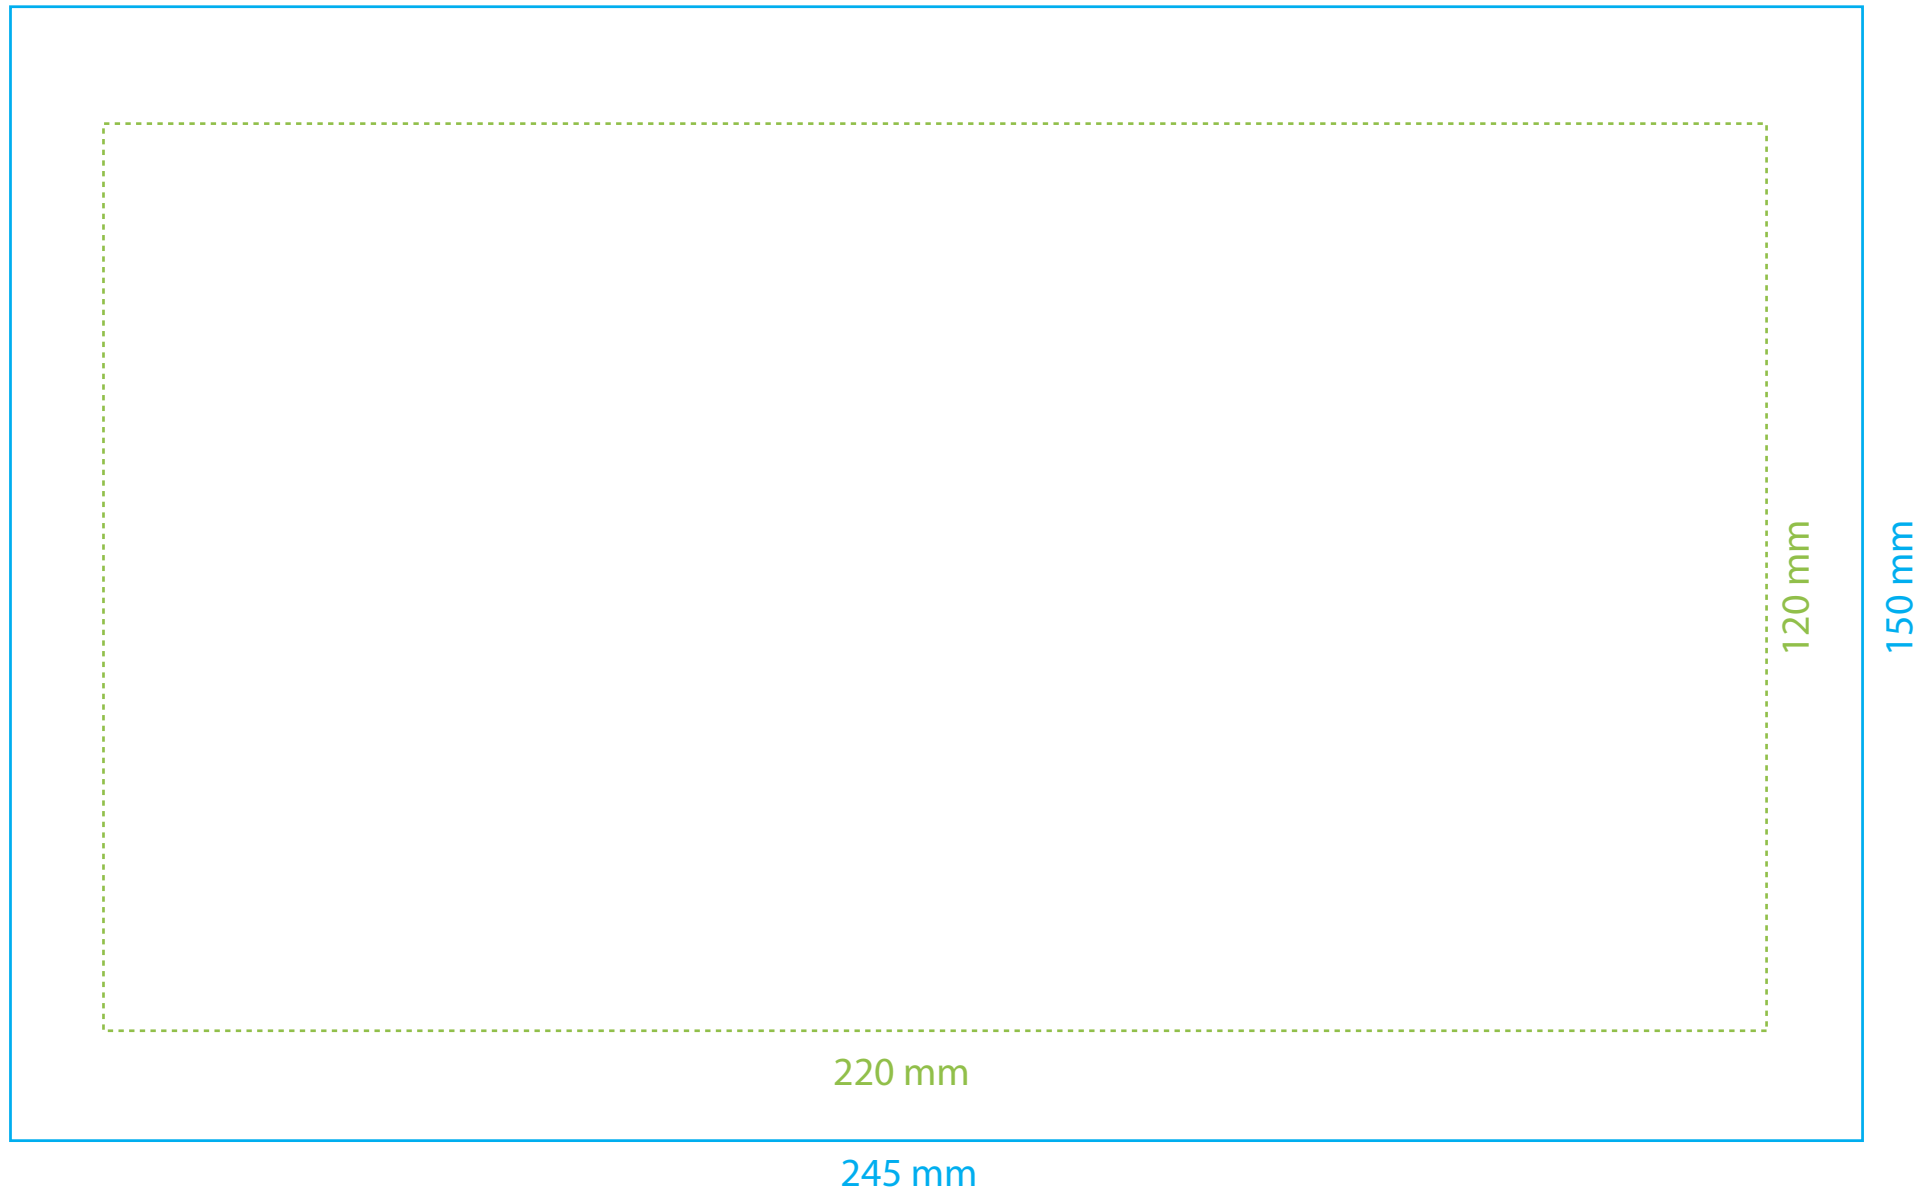

**TBC615**

**1 - 12**

10cl – Plastikbecher PP  
1 oder 2 Farben

**TBC615**

**2 - 12**

25cl - Plastikbecher PP  
1 oder 2 Farben

**TBC615**

**3 - 12**

30cl – Plastikbecher PP  
1 oder 2 Farben

40cl - Plastikbecher PP  
1 oder 2 Farben

**TBC615**

**5 - 12**

50cl – Plastikbecher PP  
1 oder 2 Farben

50cl – Plastikbecher PP  
1 oder 2 Farben

60cl – Plastikbecher PP  
1 oder 2 Farben

**TBC615**

10cl - Plastikbecher PP  
Volle Farben

**TBC615**

25cl - Plastikbecher PP  
Volle Farben

100 mm

200 mm

**TBC615**

30cl – Plastikbecher PP  
Volle Farben

**TBC615**

50cl – Plastikbecher PP  
Volle Farben

**TBC615**

50cl - Plastikbecher PP

Volle Farben