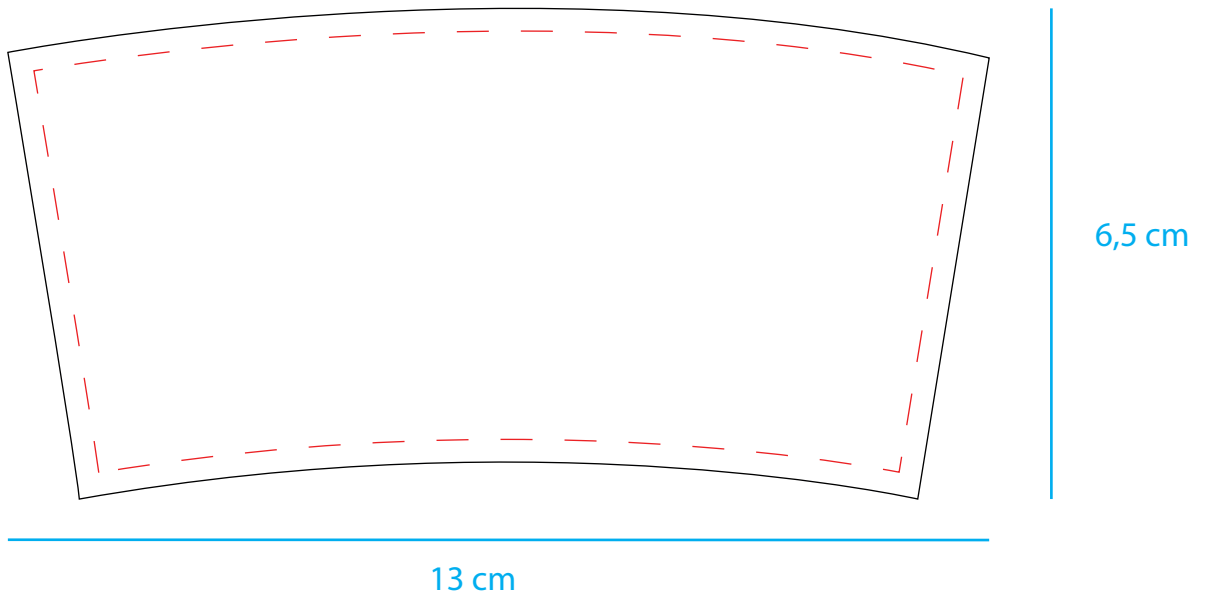

# Bague de protection - Gobelet 8oz

5 cm

11,2 cm

5 cm

11,2 cm

# Bague de protection - Gobelet 12oz

6 cm

12,6 cm

6 cm

12,6 cm

**TBC767**

**4 - 4**

Bague de protection - Gobelet 8oz  
A todo color

5,7 cm

24 cm