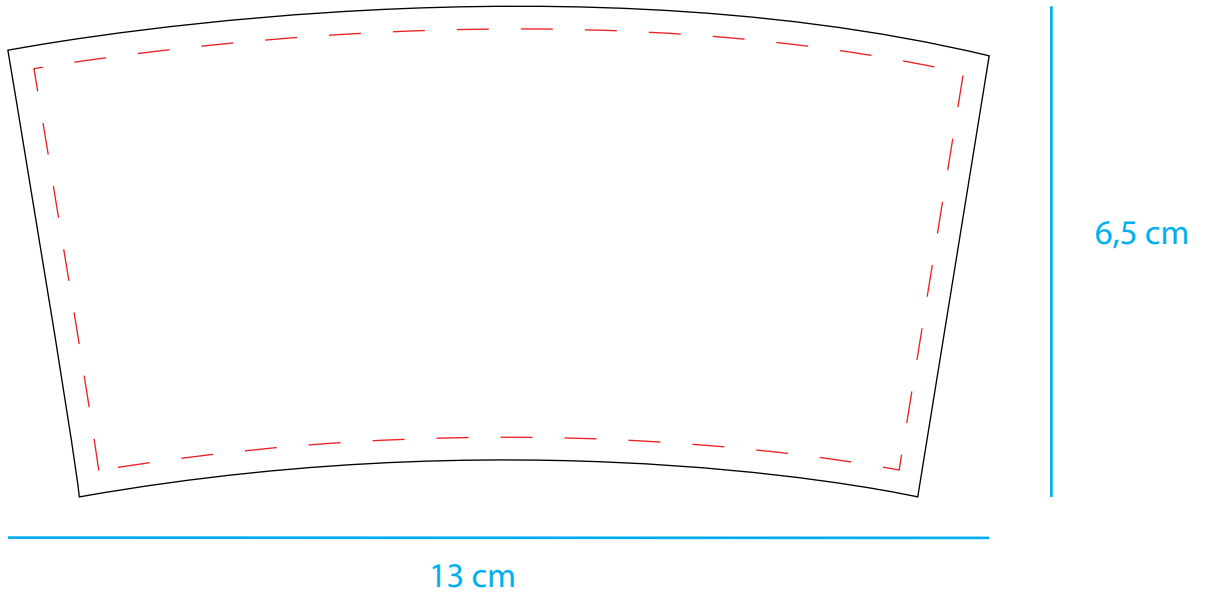

# Bague de protection - Gobelet 8oz

5 cm

11,2 cm

5 cm

11,2 cm

# Bague de protection - Gobelet 12oz

6 cm

12,6 cm

6 cm

12,6 cm

**TBC767**

**4 - 4**

Bague de protection - Gobelet 8oz  
A todo color

5,7 cm

24 cm